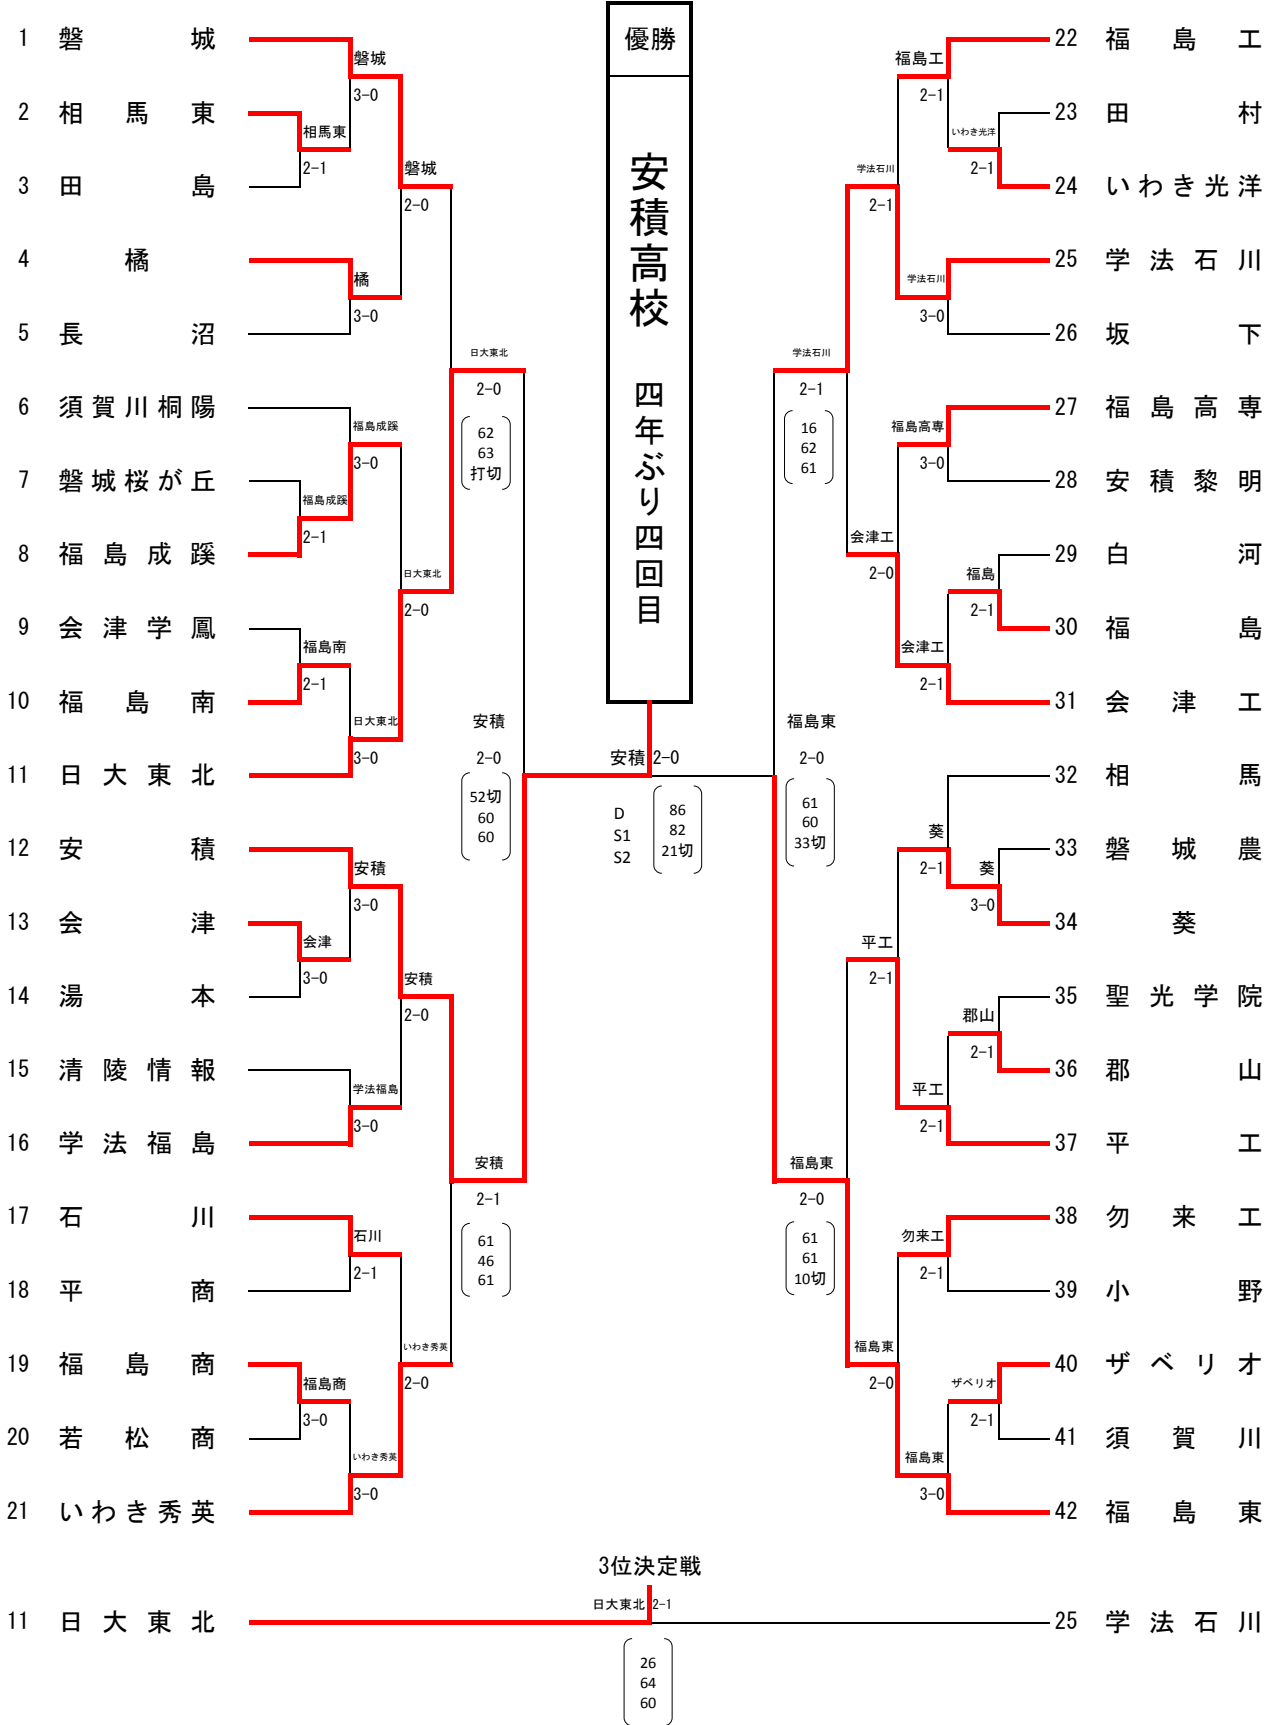

第62回福島県高等学校体育大会テニス競技 大会結果

学校対抗戦

男子		女子	
順位	学校名	順位	学校名
1	安積高校高等学校	1	日本大学東北高等学校
2	福島東高等学校	2	磐城桜が丘高等学校
3	日本大学東北高等学校	3	磐城高等学校
3	学校法人石川高等学校	3	福島東高等学校

第1位の学校は平成28年8月1日から島根県で開催される全国高等学校総合体育大会に出場。
第1位から第3位までの学校(男女各4校)は平成28年6月24日から会津若松市で開催される東北高等学校テニス選手権大会に出場。

個人戦(シングルス)

男子			女子		
順位	選手名	学校名	順位	選手名	学校名
1	柳 沼 佑 哉	安積	1	伊 藤 萌 夏	日大東北
2	大 山 諒 祐	安積	2	邊 見 文 香	日大東北
3	遠 藤 悠 太	いわき秀英	3	橘 薫 乃	日大東北
3	篠 原 拓 磨	勿来工	3	佐 藤 千 夏	いわき光洋
5	佐 藤 弘 基	日大東北	5	吉 田 早 希	磐城桜が丘
6	今 野 剛 瑠	安積	6	樋 口 佳 奈 子	磐城桜が丘
7	角 掛 未 来	福島東	7	鈴 木 理 瑚	磐城桜が丘
8	金 成 翼	磐城	8	松 岡 七 海	橘
9	松 本 拓 馬	磐城	9	金 子 聖	磐城

第1位、第2位の選手は平成28年8月1日から島根県で開催される全国高等学校総合体育大会に出場。
第1位から第8位までの選手は平成28年6月24日から会津若松市で開催される東北高等学校テニス選手権大会に出場。

個人戦(ダブルス)

男子			女子		
順位	選手名	学校名	順位	選手名	学校名
1	松 本 拓 馬	磐城	1	橘 薫 乃	日大東北
	金 成 翼			遠 藤 春 希	
2	大 山 諒 祐	安積	2	吉 田 早 希	磐城桜が丘
	柳 沼 佑 哉			樋 口 佳 奈 子	
3	角 掛 未 来	福島東	3	伊 藤 萌 夏	日大東北
	渡 辺 祐 希			邊 見 文 香	
3	橘 本 拓 実	福島高専	3	吉 野 優 花	磐城桜が丘
	蛭 田 貴 之			鈴 木 理 瑚	
5	遠 藤 悠 太	いわき秀英	5	金 子 聖	磐城
	高 橋 直 暉			種 田 詩 織	

第1位の選手(ペア)は平成28年8月1日から島根県で開催される全国高等学校総合体育大会に出場。
第1位から第4位までの選手は平成28年6月24日から会津若松市で開催される東北高等学校テニス選手権大会に出場。

男子団体