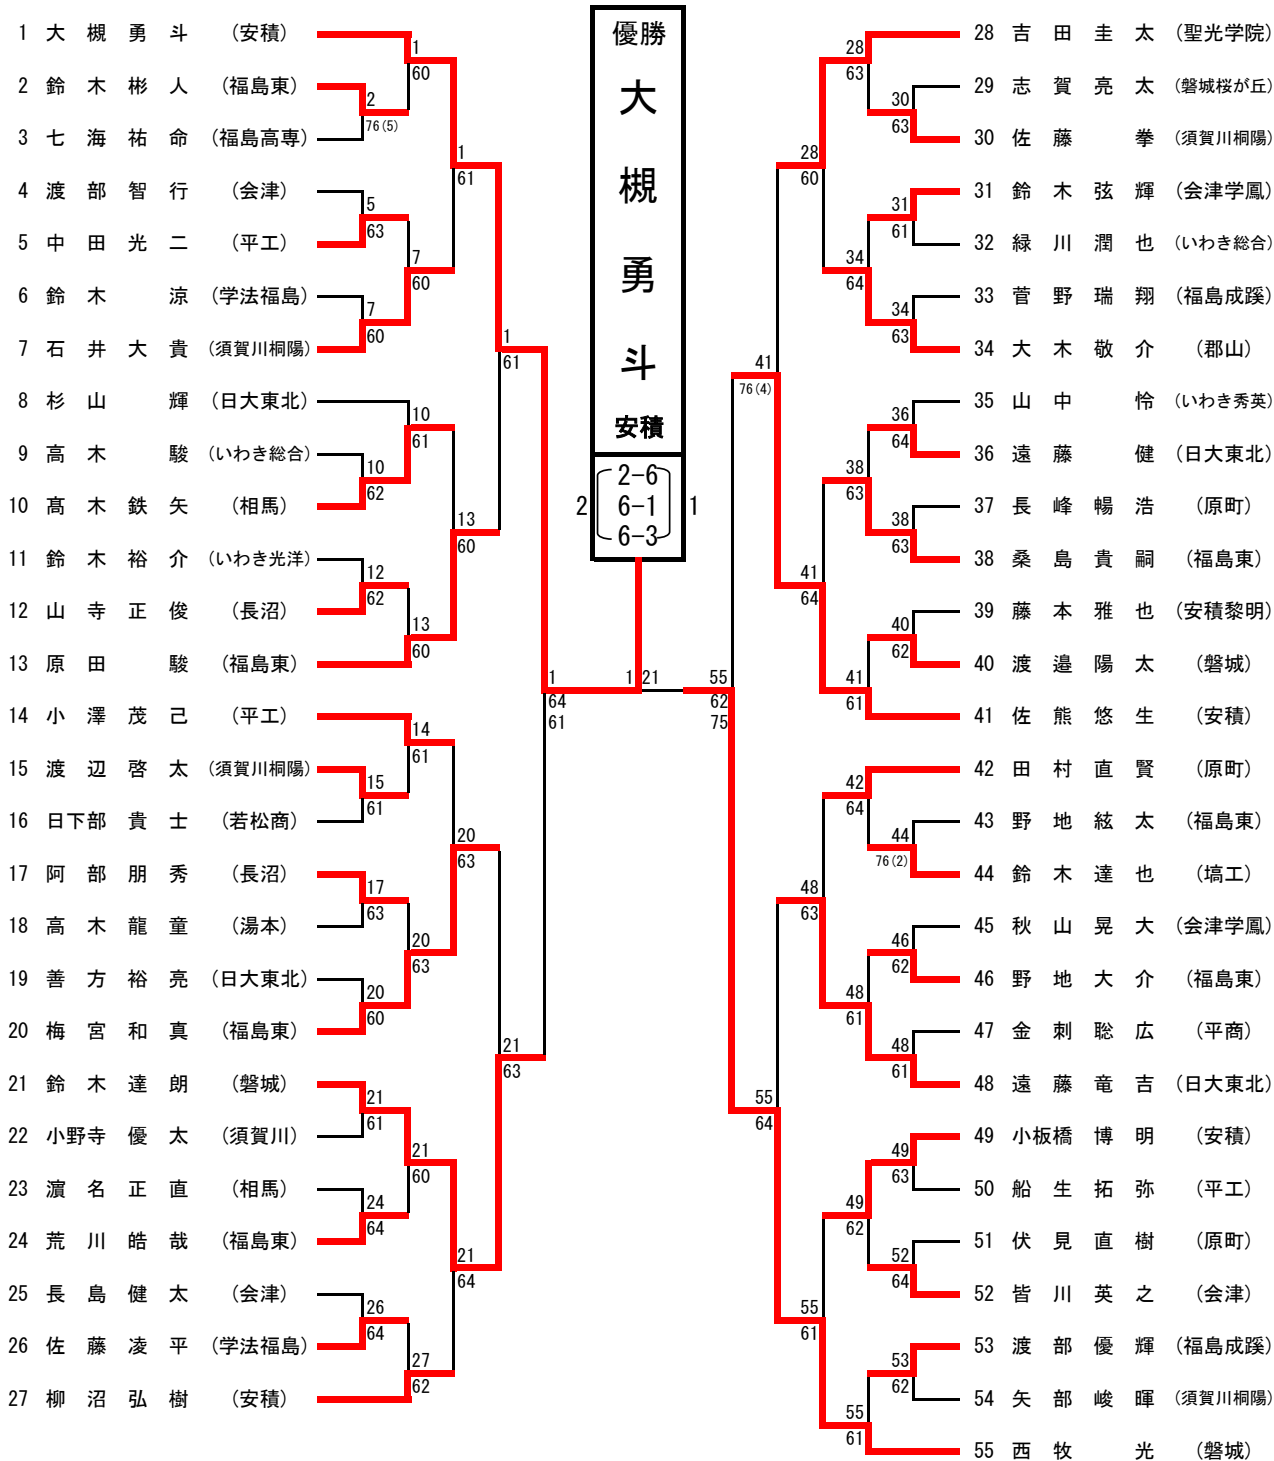

男子シングルス

- 1 大槻 勇斗 (安積)
- 2 鈴木 彬人 (福島東)
- 3 七海 祐命 (福島高専)
- 4 渡部 智行 (会津)
- 5 中田 光二 (平工)
- 6 鈴木 涼 (学法福島)
- 7 石井 大貴 (須賀川桐陽)
- 8 杉山 輝 (日大東北)
- 9 高木 駿 (いわき総合)
- 10 高木 鉄矢 (相馬)
- 11 鈴木 裕介 (いわき光洋)
- 12 山寺 正俊 (長沼)
- 13 原田 駿 (福島東)
- 14 小澤 茂己 (平工)
- 15 渡辺 啓太 (須賀川桐陽)
- 16 日下部 貴士 (若松商)
- 17 阿部 朋秀 (長沼)
- 18 高木 龍童 (湯本)
- 19 善方 裕亮 (日大東北)
- 20 梅宮 和真 (福島東)
- 21 鈴木 達朗 (磐城)
- 22 小野寺 優太 (須賀川)
- 23 濱名 正直 (相馬)
- 24 荒川 皓哉 (福島東)
- 25 長島 健太 (会津)
- 26 佐藤 凌平 (学法福島)
- 27 柳 沼弘樹 (安積)

- 28 吉田 圭太 (聖光学院)
- 29 志賀 亮太 (磐城桜が丘)
- 30 佐藤 拳 (須賀川桐陽)
- 31 鈴木 弦輝 (会津学鳳)
- 32 緑川 潤也 (いわき総合)
- 33 菅野 瑞翔 (福島成蹊)
- 34 大木 敬介 (郡山)
- 35 山中 怜 (いわき秀英)
- 36 遠藤 健 (日大東北)
- 37 長峰 暢浩 (原町)
- 38 桑島 貴嗣 (福島東)
- 39 藤本 雅也 (安積黎明)
- 40 渡邊 陽太 (磐城)
- 41 佐熊 悠生 (安積)
- 42 田村 直賢 (原町)
- 43 野地 絃太 (福島東)
- 44 鈴木 達也 (塙工)
- 45 秋山 晃大 (会津学鳳)
- 46 野地 大介 (福島東)
- 47 金刺 聡広 (平商)
- 48 遠藤 竜吉 (日大東北)
- 49 小板橋 博明 (安積)
- 50 船生 拓弥 (平工)
- 51 伏見 直樹 (原町)
- 52 皆川 英之 (会津)
- 53 渡部 優輝 (福島成蹊)
- 54 矢部 峻暉 (須賀川桐陽)
- 55 西牧 光 (磐城)