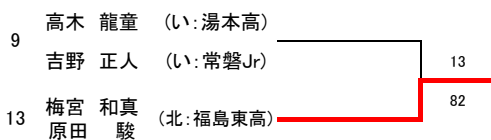

U18ダブルス

3位決定戦

13 佐藤 歩 (北:橘高) 大沼 由実 36 61 36 羽田 淳和 (南:郡山高) 鷺 彩華

16歳以下男子ダブルス

1、大槻・柳沼 2、杉山・野崎

3～4 横原・紺野、梅宮・原田

16歳以下女子ダブルス

14歳以下男子ダブルス