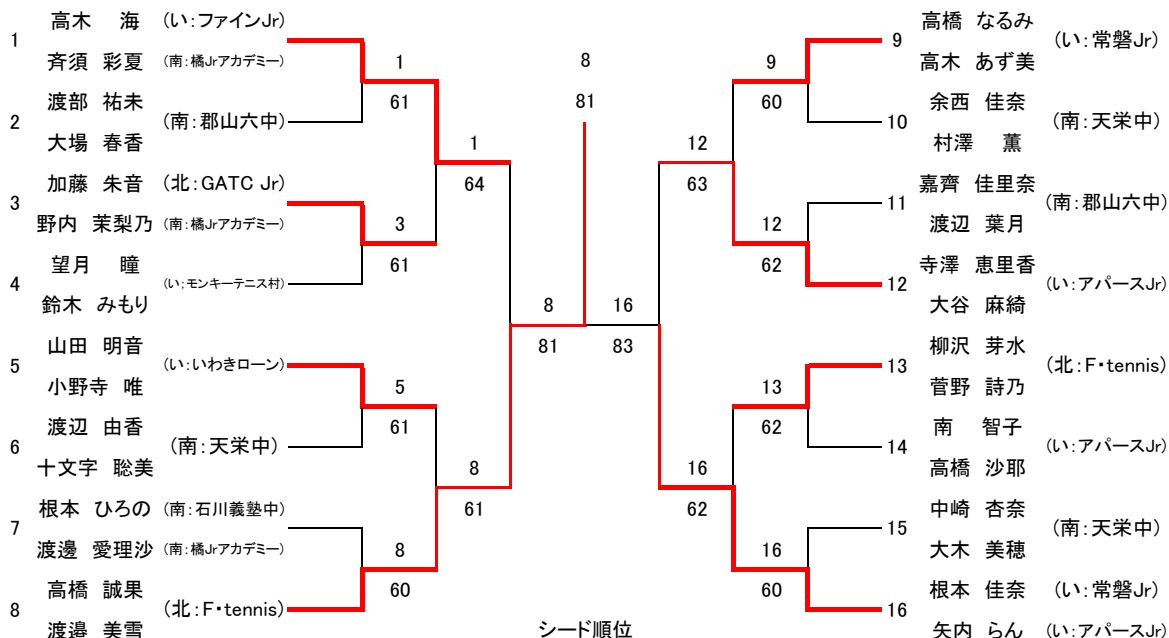

U18ダブルス

3位決定戦

13 佐藤 歩 (北:橘高) 大沼 由実 36 61 36 羽田 淳和 (南:郡山高) 鷺 彩華

16歳以下男子ダブルス

1、大槻・柳沼 2、杉山・野崎

3～4 横原・紺野、梅宮・原田

16歳以下女子ダブルス

14歳以下男子ダブルス

1、永山・菅野 2、皆川・小川
3~4 権・田村、佐熊・吉田

14歳以下女子ダブルス

1、高木・齊須 2、根本・矢内
3~4 寺沢・大谷、山田・小野寺

12歳以下男子ダブルス

1、篠原・遠藤 2、横山・篠崎
3~4 下坂・橋本、大山・古賀

12歳以下女子ダブルス

1、伊藤・野村 2、榎田・樋口
3~4 橘・遠藤、金子・鈴木