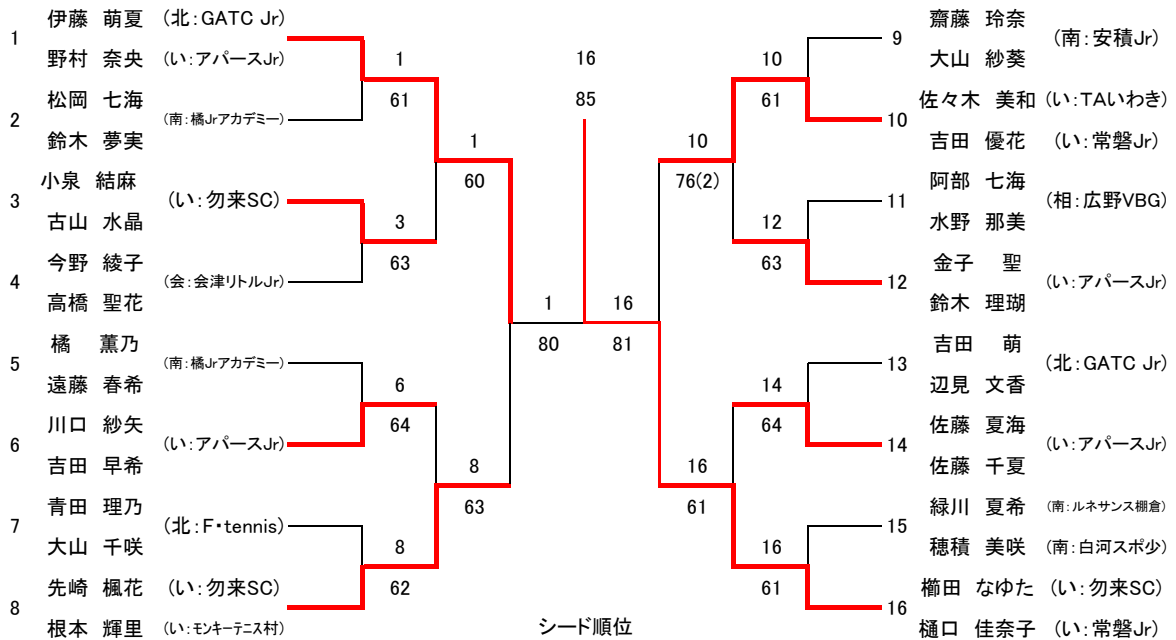

U18ダブルス

3位決定戦

13 佐藤 歩 (北:橘高) 大沼 由実 36 61 36 羽田 淳和 (南:郡山高) 鷺 彩華

16歳以下男子ダブルス

1、大槻・柳沼 2、杉山・野崎

3～4 横原・紺野、梅宮・原田

16歳以下女子ダブルス

14歳以下男子ダブルス

1、永山・菅野 2、皆川・小川
3~4 権・田村、佐熊・吉田

14歳以下女子ダブルス

1、高木・齊須 2、根本・矢内
3~4 寺沢・大谷、山田・小野寺

12歳以下男子ダブルス

1、篠原・遠藤 2、横山・篠崎
3~4 下坂・橋本、大山・古賀

12歳以下女子ダブルス

1、伊藤・野村 2、榎田・樋口
3~4 橘・遠藤、金子・鈴木