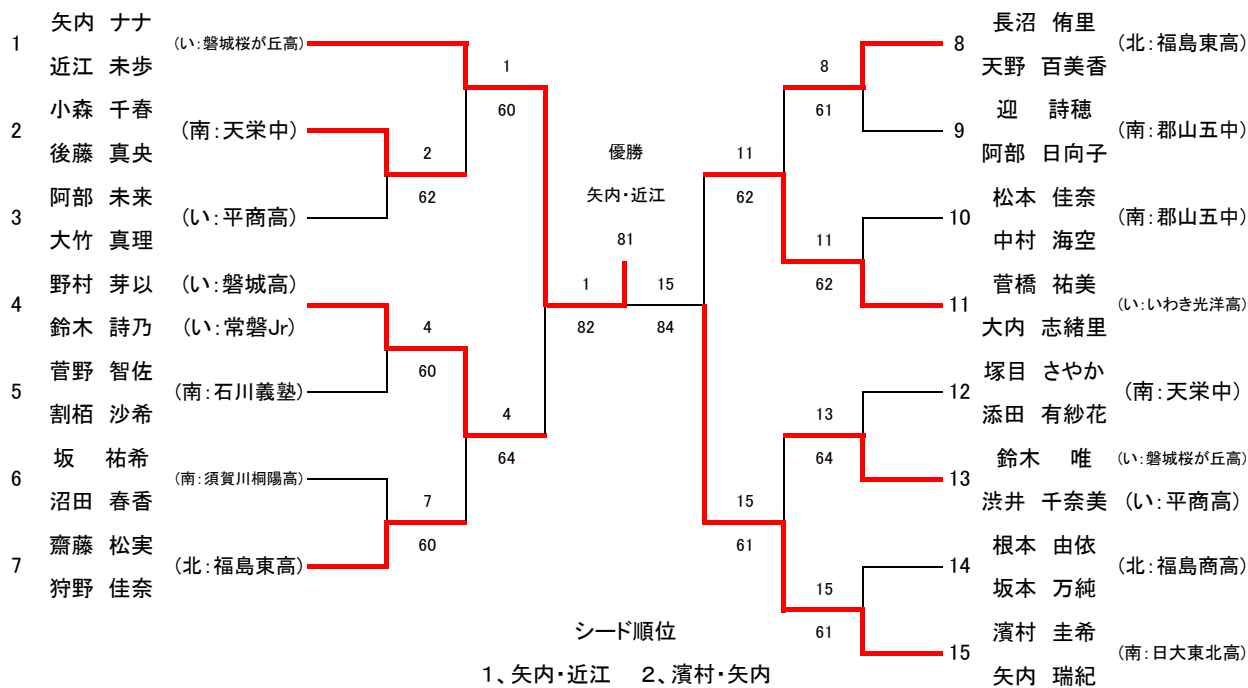

U18ダブルス

3位決定戦

13 佐藤 歩 (北:橘高) 大沼 由実 36 61 36 羽田 淳和 (南:郡山高) 鷺 彩華

16歳以下男子ダブルス

1、大槻・柳沼 2、杉山・野崎

3～4 横原・紺野、梅宮・原田

16歳以下女子ダブルス

14歳以下男子ダブルス

1、永山・菅野 2、皆川・小川
3~4 権・田村、佐熊・吉田

14歳以下女子ダブルス

1、高木・齊須 2、根本・矢内
3~4 寺沢・大谷、山田・小野寺

12歳以下男子ダブルス

1、篠原・遠藤 2、横山・篠崎
3~4 下坂・橋本、大山・古賀

12歳以下女子ダブルス

1、伊藤・野村 2、榎田・樋口
3~4 橘・遠藤、金子・鈴木