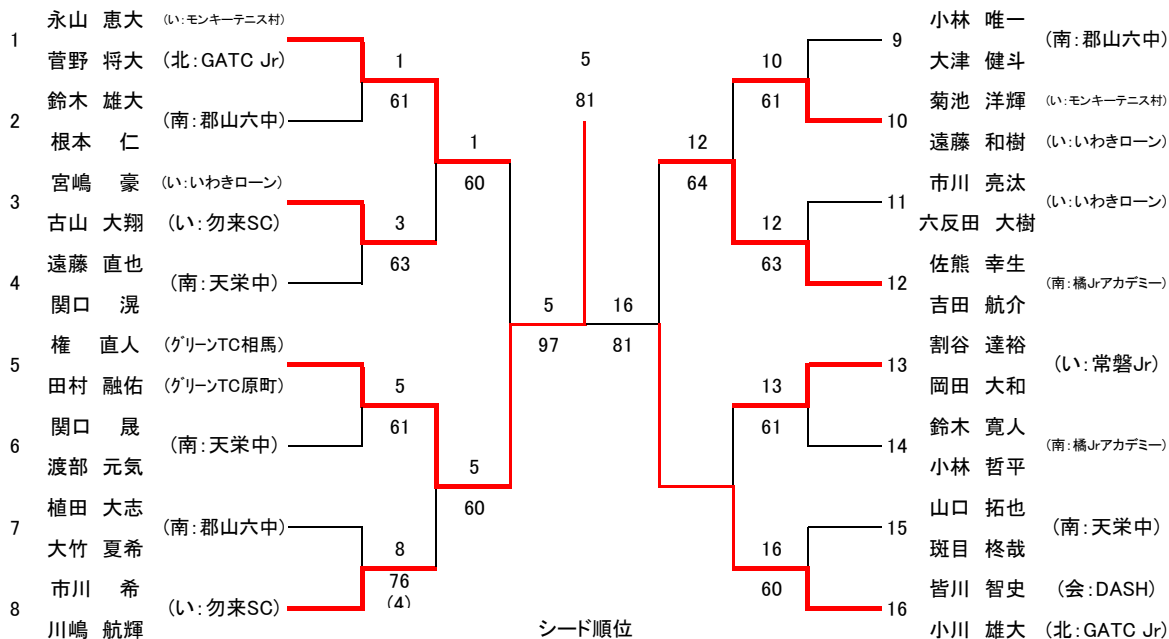

U18ダブルス

3位決定戦

13 佐藤 歩 (北:橘高) 大沼 由実 36 61 36 羽田 淳和 (南:郡山高) 鷺 彩華

16歳以下男子ダブルス

1、大槻・柳沼 2、杉山・野崎

3～4 横原・紺野、梅宮・原田

16歳以下女子ダブルス

14歳以下男子ダブルス

1、永山・菅野 2、皆川・小川
3~4 権・田村、佐熊・吉田

14歳以下女子ダブルス

1、高木・齊須 2、根本・矢内
3~4 寺沢・大谷、山田・小野寺

12歳以下男子ダブルス

1、篠原・遠藤 2、横山・篠崎
3~4 下坂・橋本、大山・古賀

12歳以下女子ダブルス

1、伊藤・野村 2、榎田・樋口
3~4 橘・遠藤、金子・鈴木