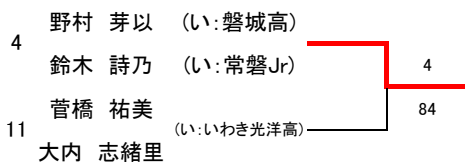

U18ダブルス

3位決定戦

13 佐藤 歩 (北:橘高) 大沼 由実 36 61 36 羽田 淳和 (南:郡山高) 鷺 彩華

16歳以下男子ダブルス

1、大槻・柳沼 2、杉山・野崎

3～4 横原・紺野、梅宮・原田

16歳以下女子ダブルス

14歳以下男子ダブルス