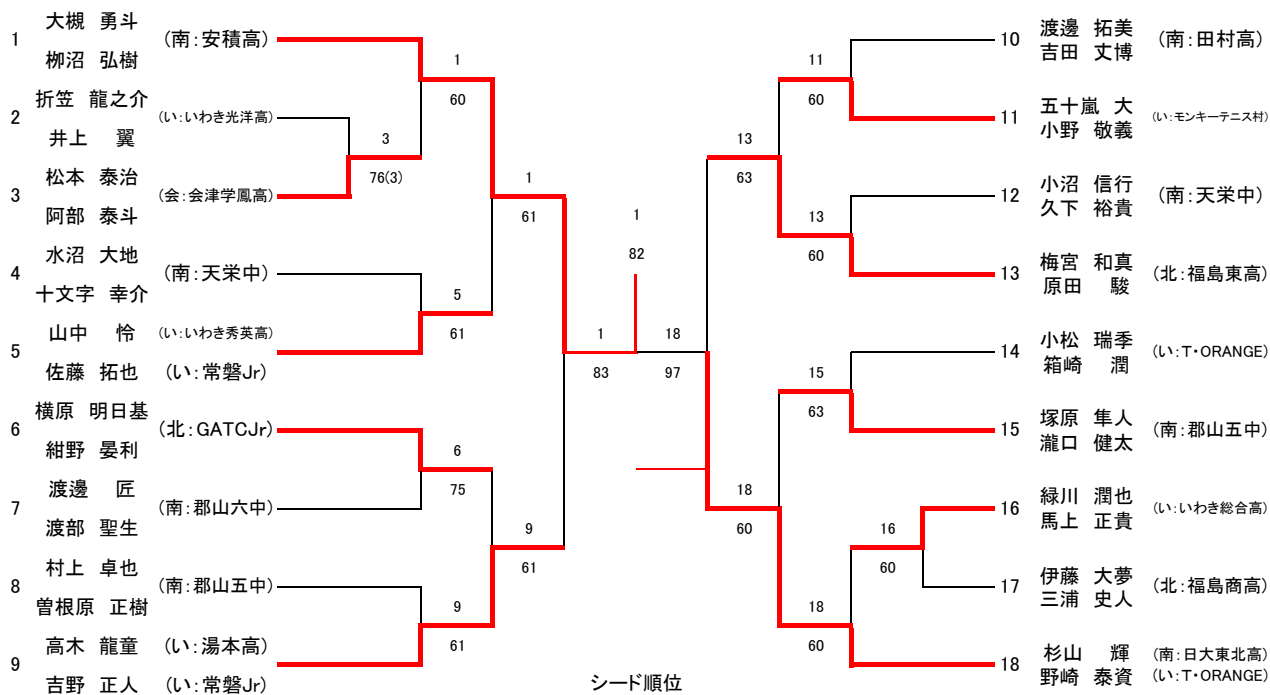

U18ダブルス

3位決定戦

13 佐藤 歩 (北:橘高) 大沼 由実 36 61 36 羽田 淳和 (南:郡山高) 鷺 彩華

16歳以下男子ダブルス

1、大槻・柳沼 2、杉山・野崎

3～4 横原・紺野、梅宮・原田

16歳以下女子ダブルス

14歳以下男子ダブルス

1、永山・菅野 2、皆川・小川
3~4 権・田村、佐熊・吉田

14歳以下女子ダブルス

1、高木・齊須 2、根本・矢内
3~4 寺沢・大谷、山田・小野寺

12歳以下男子ダブルス

1、篠原・遠藤 2、横山・篠崎
3~4 下坂・橋本、大山・古賀

12歳以下女子ダブルス

1、伊藤・野村 2、榎田・樋口
3~4 橘・遠藤、金子・鈴木