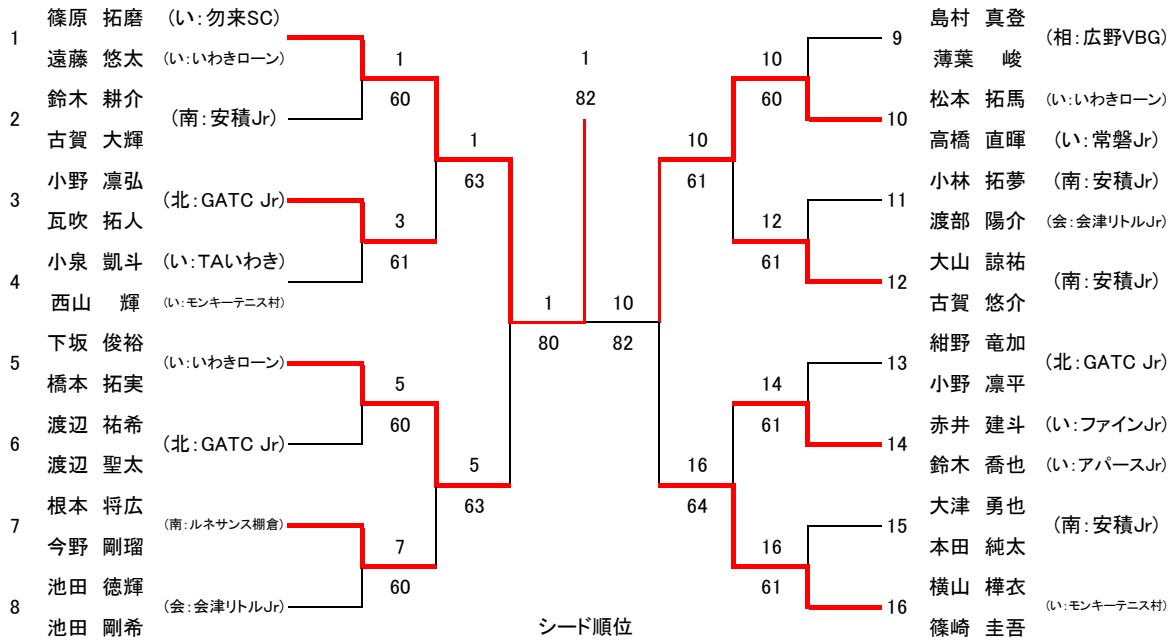

U18ダブルス

3位決定戦

13 佐藤 歩 (北:橘高) 大沼 由実 36 61 36 羽田 淳和 (南:郡山高) 鷺 彩華

16歳以下男子ダブルス

1、大槻・柳沼 2、杉山・野崎

3～4 横原・紺野、梅宮・原田

16歳以下女子ダブルス

14歳以下男子ダブルス

1、永山・菅野 2、皆川・小川
3~4 権・田村、佐熊・吉田

14歳以下女子ダブルス

1、高木・齊須 2、根本・矢内
3~4 寺沢・大谷、山田・小野寺

12歳以下男子ダブルス

1、篠原・遠藤 2、横山・篠崎
3~4 下坂・橋本、大山・古賀

12歳以下女子ダブルス

1、伊藤・野村 2、榎田・樋口
3~4 橘・遠藤、金子・鈴木