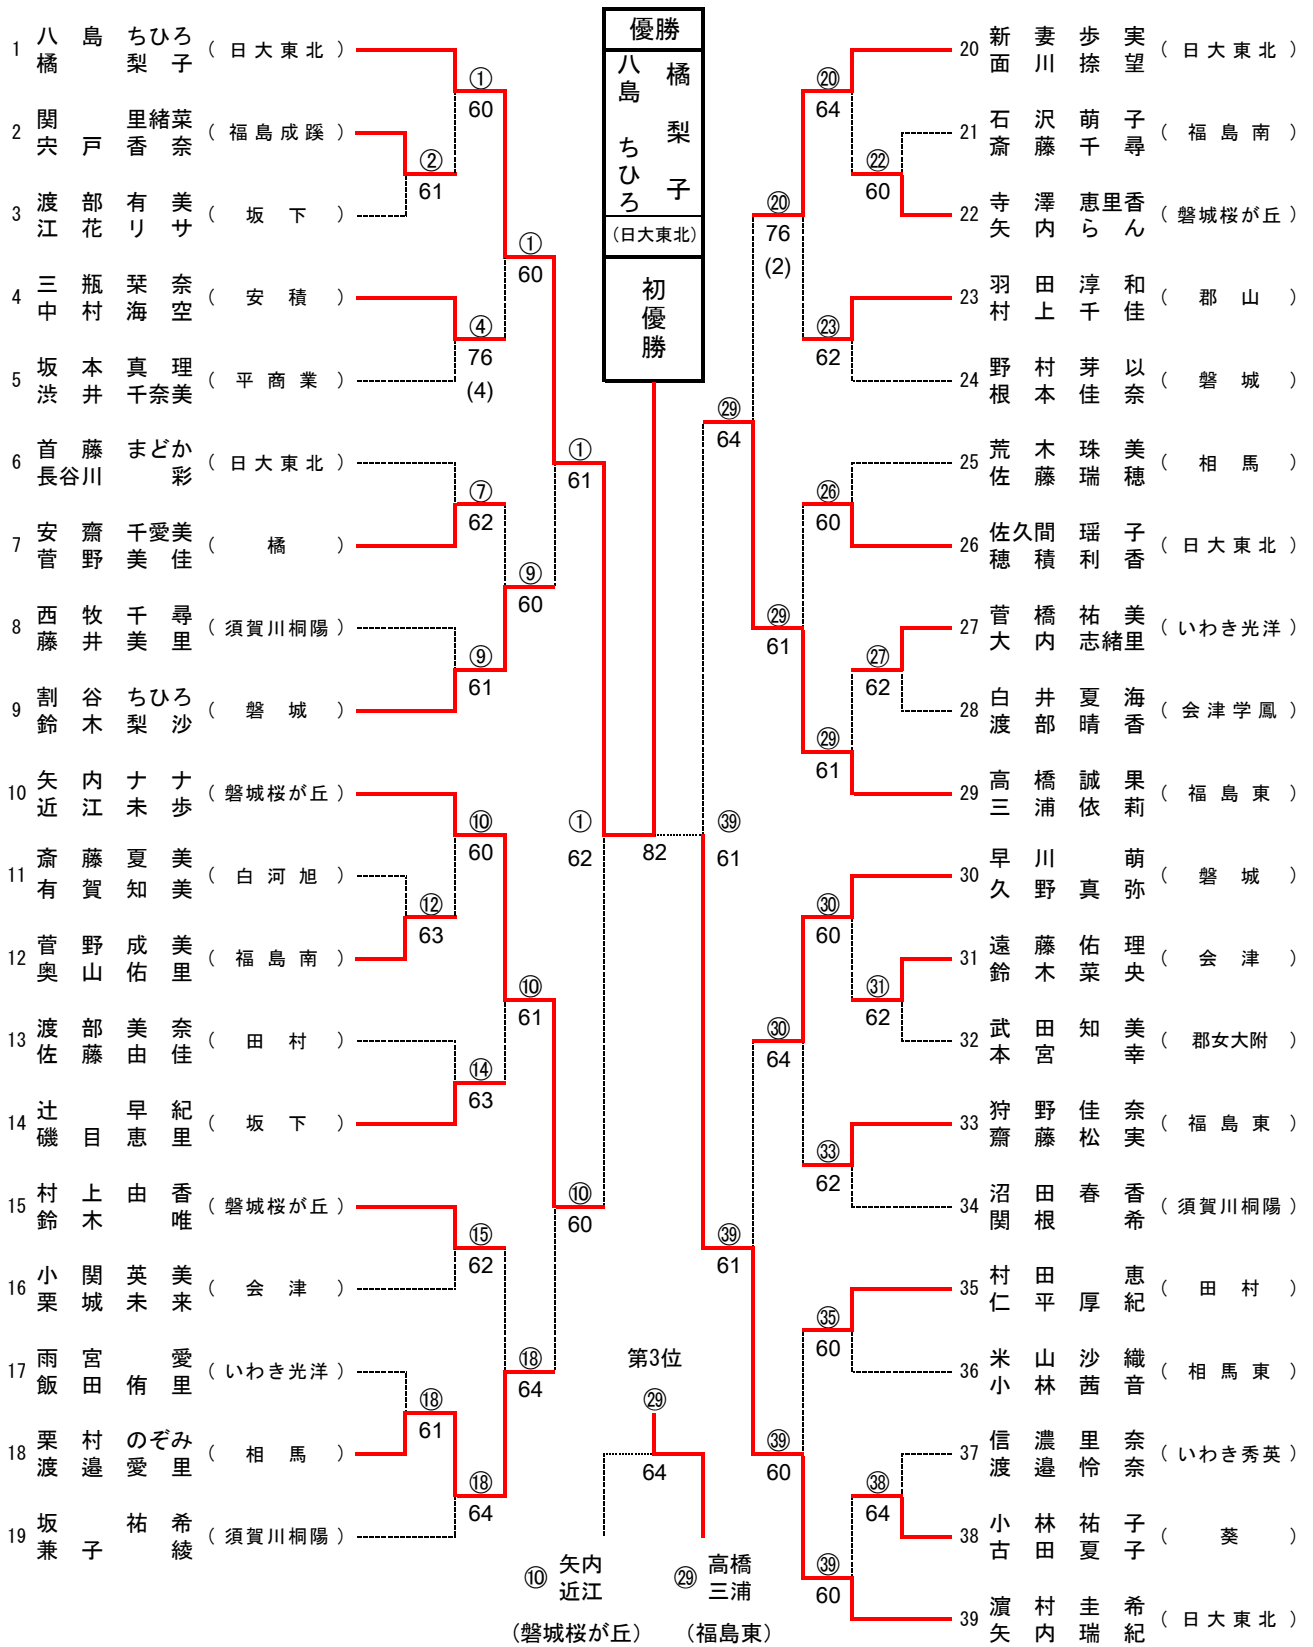

男子シングルス

男子ダブルス

女子シングルス

女子ダブルス

順位決定戦

男子シングルス

5位決定戦

11	野崎 泰資 (磐城)	---	⑬	---	35	吉田 圭太 (聖光学院)
18	佐熊 悠生 (安積)	---	62	---	41	小澤 茂己 (平工業)
				⑳		
				64		
					㉑	
					61	