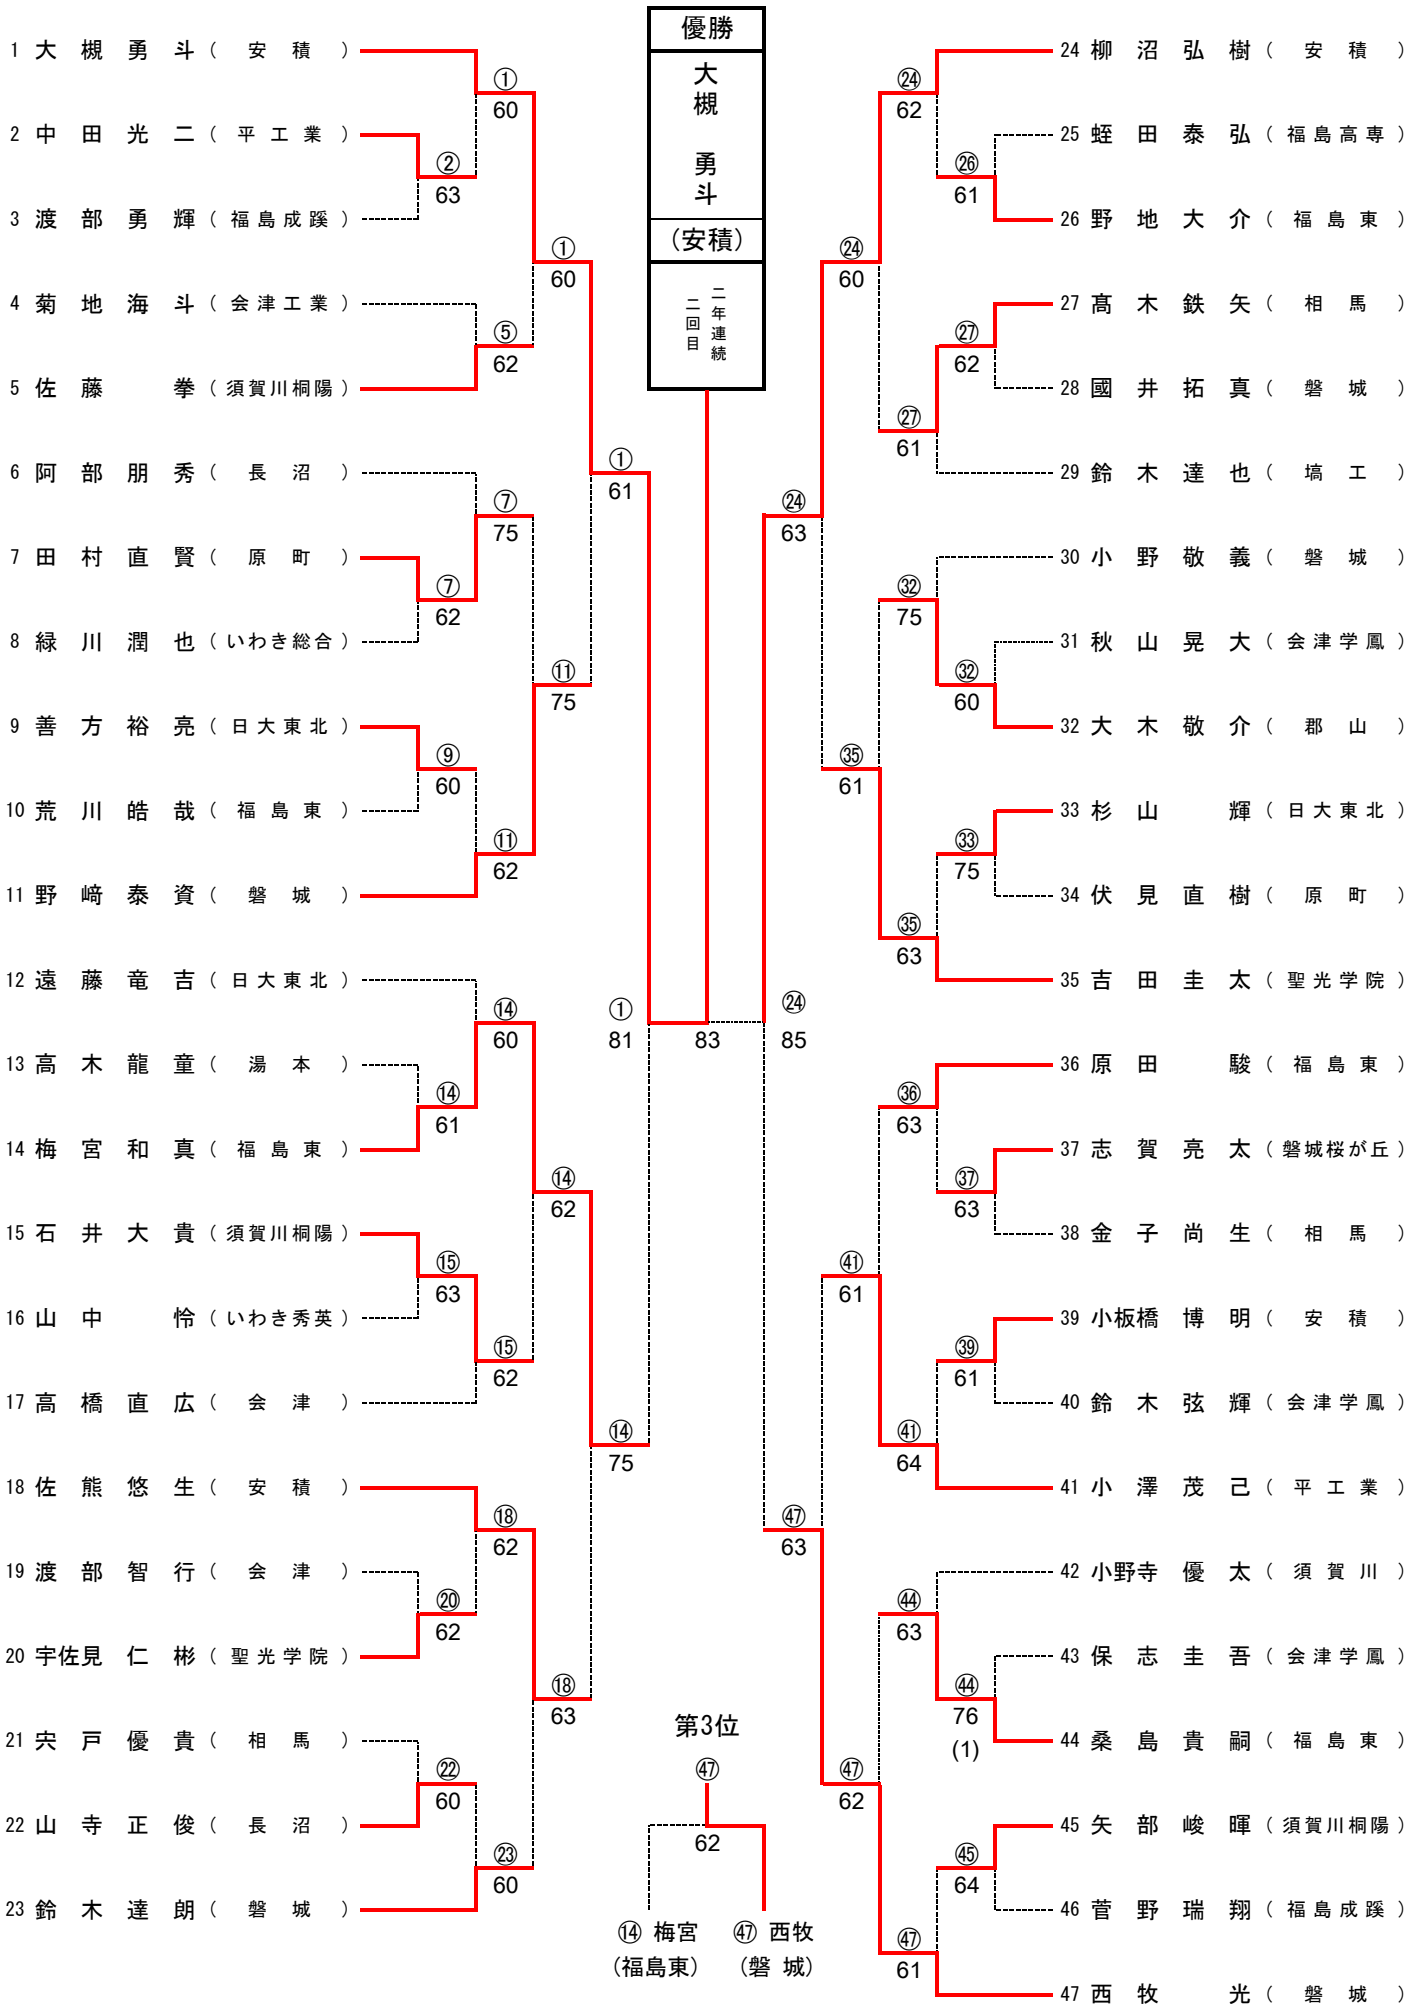

学校対抗戦 選手一覧（女子）

No.	チーム名	監督名	No1		No2		No3		No4		No5		No6	
1	日大東北	和泉賢一	八島 ちひろ	3	橘 梨子	1	濱村 圭希	2	矢内 瑞紀	2	佐久間 瑤子	3	新妻 歩実	3
2	若松商業	鈴木麻友美	荒川 愛	2	堀井 春香	2	田崎 葵	2	宇川 裕恵	3	佐藤 綾乃	3	芳賀 美咲	2
3	いわき総合	目黒真央	柳井 いつか	3	小野 浩子	3	小島 璃紗	2	三浦 佳奈	2	坂本 夕佳	2	草野 春日	2
4	橘	高橋 秀一	安齋 千愛美	3	佐藤 未有	3	菅野 美佳	3	佐藤 萌	3	佐藤 奈緒子	3	佐藤 真樹子	3
5	田村	鈴木久之	渡部 美奈	2	村田 恵	3	佐藤 由佳	2	仁平 厚紀	3	駒木根 志保	2	大友 千佳	2
6	田島	星 浩貴	星 早月	2	大久保 いつか	3	荒井 友香	2	馬場 美月	2	小椋 麻衣子	3	星くるみ	2
7	磐城	矢沢 智子	早川 萌	3	割谷 ちひろ	1	野村 芽以	2	鈴木 梨沙	1	久野 真弥	3	大平 咲希	1
8	相馬	木幡 修三	栗村 のぞみ	3	渡邊 愛里	3	荒木 珠美	2	佐藤 瑞穂	2				
9	福島高専	篠木 政利	鈴木 彩美	3	山田 瑛子	2	高橋 ちひろ	2	坂本 萌子	2	鈴木 優花	2	大滝 真優	2
10	福島北	早川 真喜子	赤間 滯	2	後藤 真緒	3	井川 悠希	3	目黒 美里	3	志鎌 優育	2	齋藤 由芽	2
11	郡山	河内 美佳	羽田 淳和	3	熊谷 あさか	2	村上 千佳	2	榊原 芽依	2	濱野 那央	2	鹿内 悠花	1
12	平商業	山崎 次郎	坂本 真理	3	大竹 真理	3	阿部 未来	3	渋井 千奈美	2	清信 絵里佳	2	遠藤 里花子	2
13	川口	斎藤 正志	渡部 有紀	2	横田 裕子	3	菊地 優衣	2	三井 紫央里	2	若林 穂乃香	2	金上 菜都衣	3
14	郡女大附	藤田 健	平栗 静香	3	佐藤 美也子	3	武田 知美	3	本宮 幸	2	降矢 佳織	2	瀬谷 美加	3
15	福島南	今泉 敏幸	菅野 成美	3	奥山 佑里	3	石沢 萌子	3	斎藤 千尋	3	菅野 滯	2	安齋 友香	2
16	福島東	朝倉 昭博	高橋 誠果	1	三浦 依莉	3	狩野 佳奈	3	菅野 栞	3	矢吹 捺美	2	齋藤 松実	3
17	勿来	安齋 栄理子	佐藤 舞	2	鷺 萌	2	佐川 奈瑠美	2	畑中 美優	2	長谷川 瑞希	1		
18	小野	猪狩 ひろみ	富塚 めぐみ	3	吉田 なつみ	2	嶋貫 亜由美	2	古川 美咲	2	遠藤 茜	3	草野 唯	3
19	いわき光洋	遠藤 明緒	菅橋 祐美	2	大内 志緒里	2	雨宮 愛	3	木村 美菜	3	飯田 侑里	3	谷地 咲香	3
20	湯本	小川 将広	永木 みのり	3	助川 成実	2	堀井 彩菜	3	井上 知佳	3	蛭田 由梨菜	3	坂本 葉月	2
21	須賀川	鈴木 栄子	塚目 さやか	2	熊田 友紀	2	永澤 菜月音	2	添田 有紗花	1	塩田 郁乃	2	永山 恵里	2
22	福島商業	大谷 幸子	西戸 なつみ	3	横山 美咲	3	佐久間 真琴	2	村松 杏樹	2	坂本 万純	3	影山 智美	2
23	会津	穴澤 正彦	北條 愛	2	小関 英美	3	鈴木 菜央	2	遠藤 里恵	2	栗城 未来	3	遠藤 佑理	2
24	須賀川桐陽	高田 達也	兼子 綾	3	坂 祐希	3	沼田 春香	3	関根 希	2	西牧 千尋	3	古川 沙奈	1
25	磐城農業	高田 教子	神永 いずみ	3	大和田 恵梨	3	菊地 知美	3	佐藤 絢美	3	佐川 里奈	2	佐藤 静流	2
26	福島成蹊	吉田 秀一	八島 夏菜	3	齋藤 美友	2	関 里緒菜	2	穴戸 香奈	2	高野 友李	3	佐藤 麗華	3
27	坂下	加藤 明	辻 早紀	3	磯目 恵里	3	江花 リサ	3	渡部 有美	3	佐藤 真理	3	山口 晶子	3
28	福島	佐藤 理恵	塩見 知花	3	木村 友里恵	3	柳沢 芽水	1	山田 早紀子	1				
29	葵	菅谷 亮一	小林 祐子	2	根本 未来	2	古田 夏子	1	笠井 みさき	1				
30	白河実業	渡邊 豊	渡邊 祐佳	3	根本 久美子	2	鷲尾 未紗希	2	中根 楓希	2	堀越 秋穂	2		
31	磐城桜が丘	助川 住子	近江 未歩	2	矢内 ナナ	3	寺澤 恵里香	1	村上 由香	3	鈴木 唯	2	矢内 らん	1

男子シングルス