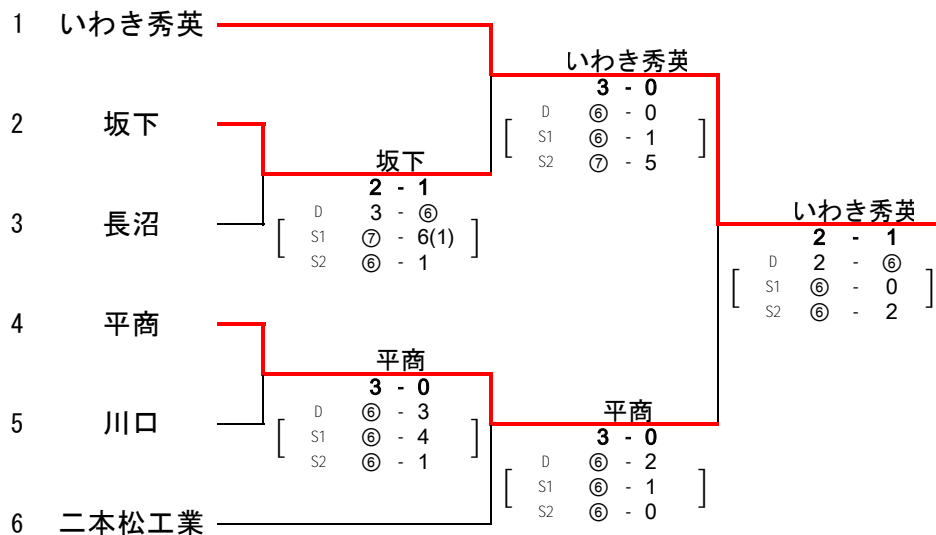

男子学校対抗戦（4人制）