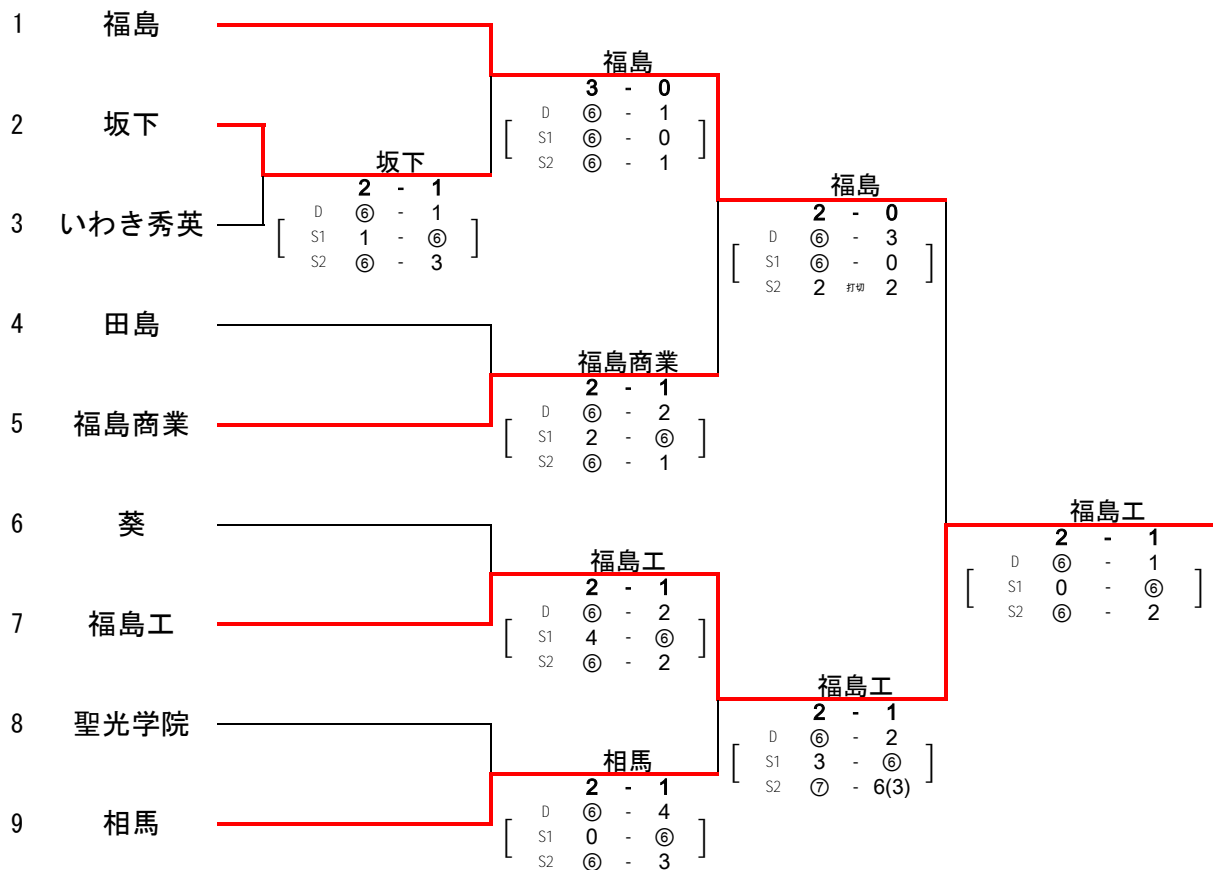

女子学校対抗戦（4人制）