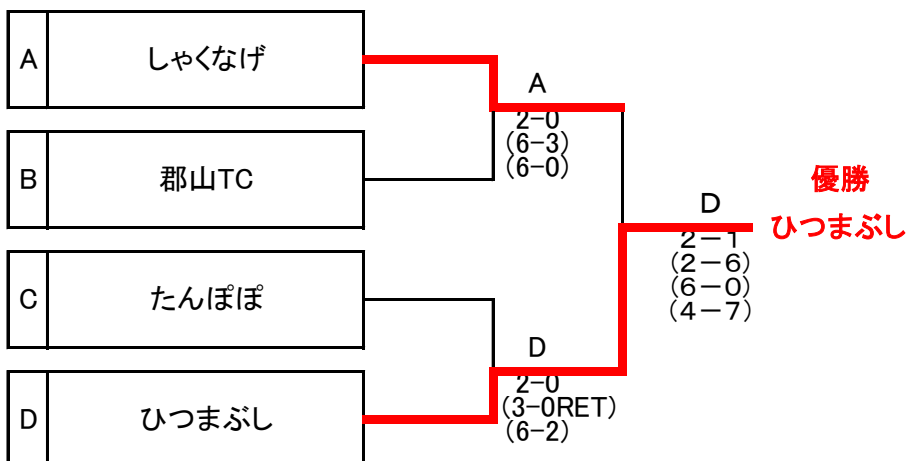

試合順序 1-2 2-3 1-3

B		1	2	3	勝敗	順位
1	BIGOT		2-0 6-2 6-3 -	0-2 4-6 3-6 -	1-1	2
2	チェルシー	0-2 2-6 3-6 -		1-2 3-6 4-7 -	0-2	3
3	げんきだま。	2-0 6-4 6-6 -	2-1 6-3 6-7 (7-4)		2-0	1

C		1	2	3	勝敗	順位
1	チームKSB		0-2 0-6 1-6 -	0-2 0-6 1-6 -	0-2	3
2	クマ出没注意！！	2-0 6-0 6-1 -		2-0 6-2 6-3 -	2-0	1
3	カントリーマアム	2-0 6-0 6-1 -	0-2 2-6 3-6 -		1-1	2

D		1	2	3	勝敗	順位
1	テニスのおじさま		2-0 6-1 6-2 -	0-2 2-6 5-7 -	1-1	2
2	HKTC	0-2 1-6 2-6 -		0-2 1-6 4-6 -	0-2	3
3	くまさんチーム	2-0 6-1 7-5 -	2-0 6-1 6-4 -		2-0	1

【男子決勝トーナメント】

【女子の部】

試合順序 1-2 2-3 1-3

A		1	2	3	勝敗	順位
1	しゃくなげ		2-0 6-3 6-0	2-0 6-1 6-2	2-0	1
2	team フォーチュン	0-2 3-6 0-6		2-0 6-3 6-2	1-1	2
3	さくら	0-2 1-6 2-6	0-2 3-6 2-6		0-2	3

B		1	2	3	勝敗	順位
1	姐さん、出番です！		0-2 0-6 1-6	0-2 1-6 0-6	0-2	3
2	郡山TC	2-0 6-0 6-		2-0 6-1 6-4	2-0	1
3	福桃すつとこZ	2-0 6-1 6-0	0-2 1-6 4-6		1-1	2

C		1	2	3	勝敗	順位
1	BLITZ-g		1-2 1-6 6-4 (4-7)	0-2 3-6 0-6	0-2	3
2	富久山テニス	2-1 6-4 (7-4)		0-2 2-6 4-6	1-1	2
3	たんぼぼ	2-0 6-3 6-0	2-0 6-2 6-4		2-0	1

D		1	2	3	勝敗	順位
1	シヨコラ		0-2 4-6 5-7	2-0 6-2 6-4	1-1	2
2	ひつまぶし	2-0 6-4 7-5		2-0 6-1 6-2	2-0	1
3	STAP細胞はあります！！	0-2 2-6 4-6	0-2 1-6 2-6		0-2	3

【女子決勝トーナメント】

【ミックスダブルスの部】

試合順序 1-2 2-3 1-3

A		1	2	3	勝敗	順位
1	保原テニスクラブA		2 - 0 6 - 0 6 - 0 -	2 - 0 6 - 0 7 - 5 -	2-0	1
2	保原テニスクラブB	0 - 2 0 - 6 1 - 6 -		2 - 0 6 - 4 6 - 1 -	1-1	2
3	県立地球防衛隊	0 - 2 0 - 6 5 - 7 -	0 - 2 4 - 6 1 - 6 -		0-2	3