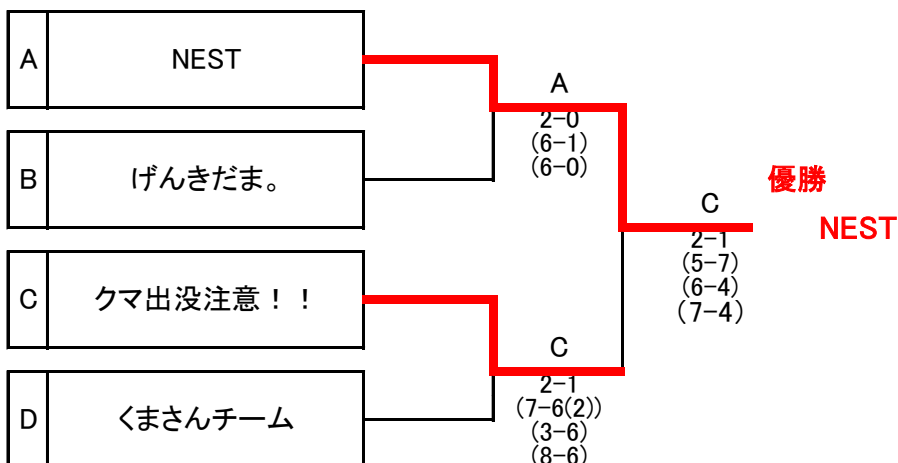

【男子の部】

試合順序 1-2 3-4 1-3 2-4 1-4 2-3

A		1	2	3	4	勝敗	順位
1	保原テニスクラブ		2-0 6-0 6-0 -	1-2 6-3 0-6 (1-7)	2-0 6-4 6-0 -	2-1	2
2	北芝TC	0-2 0-6 0-6 -		0-2 0-6 0-6 -	1-2 6-3 6-3 (3-7)	0-3	4
3	NEST	2-1 3-6 6-0 (7-1)	2-0 6-0 6-0 -		2-0 6-3 6-0 -	3-0	1
4	ゴーストバスターズ！！	0-2 4-6 0-6 -	2-1 6-0 3-6 (7-3)	0-2 3-6 0-6 -		1-2	3

試合順序 1-2 2-3 1-3

B		1	2	3	勝敗	順位
1	BIGOT		2-0 6-2 6-3 -	0-2 4-6 3-6 -	1-1	2
2	チェルシー	0-2 2-6 3-6 -		1-2 3-6 4-7 -	0-2	3
3	げんきだま。	2-0 6-4 6-6 -	2-1 6-3 6-7 (7-4)		2-0	1

C		1	2	3	勝敗	順位
1	チームKSB		0-2 0-6 1-6 -	0-2 0-6 1-6 -	0-2	3
2	クマ出没注意！！	2-0 6-0 6-1 -		2-0 6-2 6-3 -	2-0	1
3	カントリーマアム	2-0 6-0 6-1 -	0-2 2-6 3-6 -		1-1	2

D		1	2	3	勝敗	順位
1	テニスのおじさま		2-0 6-1 6-2 -	0-2 2-6 5-7 -	1-1	2
2	HKTC	0-2 1-6 2-6 -		0-2 1-6 4-6 -	0-2	3
3	くまさんチーム	2-0 6-1 7-5 -	2-0 6-1 6-4 -		2-0	1

【男子決勝トーナメント】

【女子の部】

試合順序 1-2 2-3 1-3

A		1	2	3	勝敗	順位
1	しゃくなげ		2-0 6-3 6-0	2-0 6-1 6-2	2-0	1
2	team フォーチュン	0-2 3-6 0-6		2-0 6-3 6-2	1-1	2
3	さくら	0-2 1-6 2-6	0-2 3-6 2-6		0-2	3