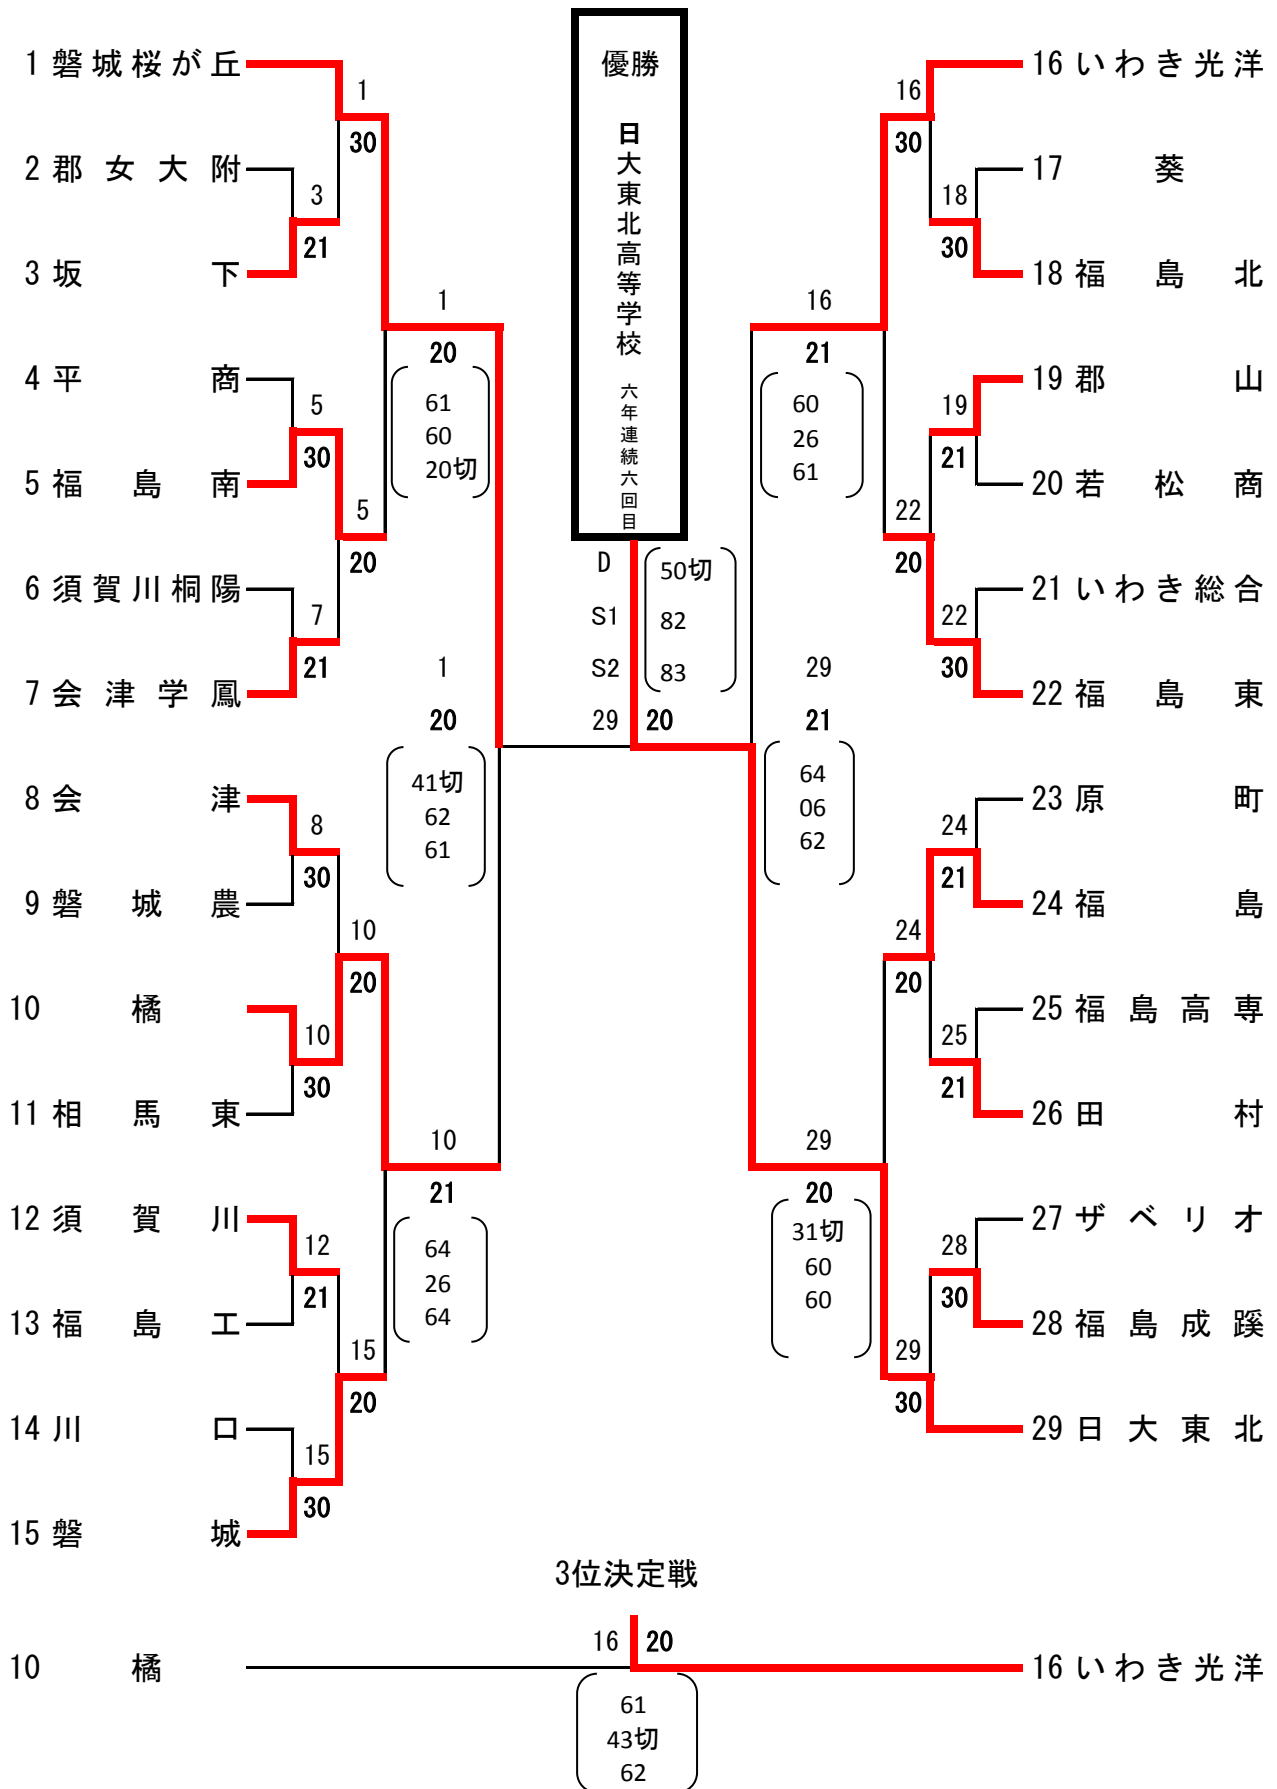

女子学校対抗

※ 切：他試合により勝敗決定のため、試合を打ち切り