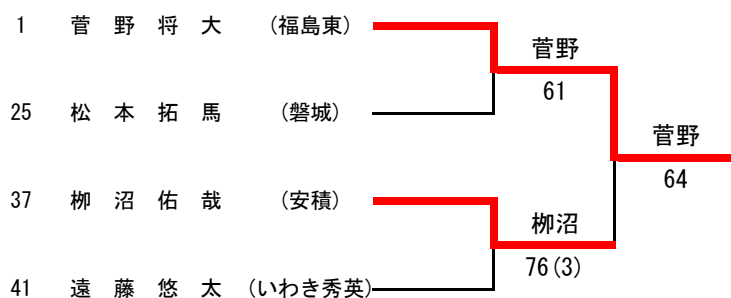

# 男子シングルス

# 女子シングルス

### 男子シングルス決勝リーグ戦

	A	B	C	D	勝敗	順位
A 皆川 智史 (日大東北)		○ 7(6)6	○ 6-3	○ 6-4	3-0	1
B 小川 雄大 (福島東)	× 6(6)7		× 3-6	○ 6-0	1-2	3
C 永山 恵大 (磐城)	× 3-6	○ 6-3		○ 6-4	2-1	2
D 大山 諒祐 (安積)	× 4-6	× 0-6	× 4-6		0-3	4

優勝 皆川 智史 日大東北(初)

### 男子シングルス順位決定戦

☆5位決定戦