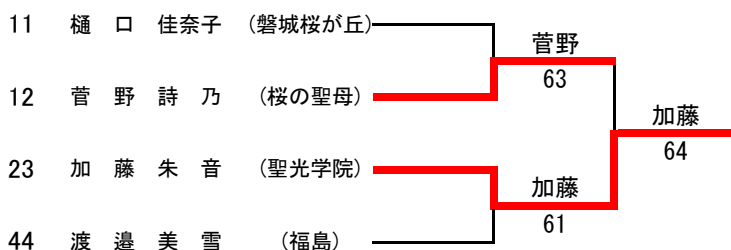

女子シングルス順位決定戦

☆5位決定戦