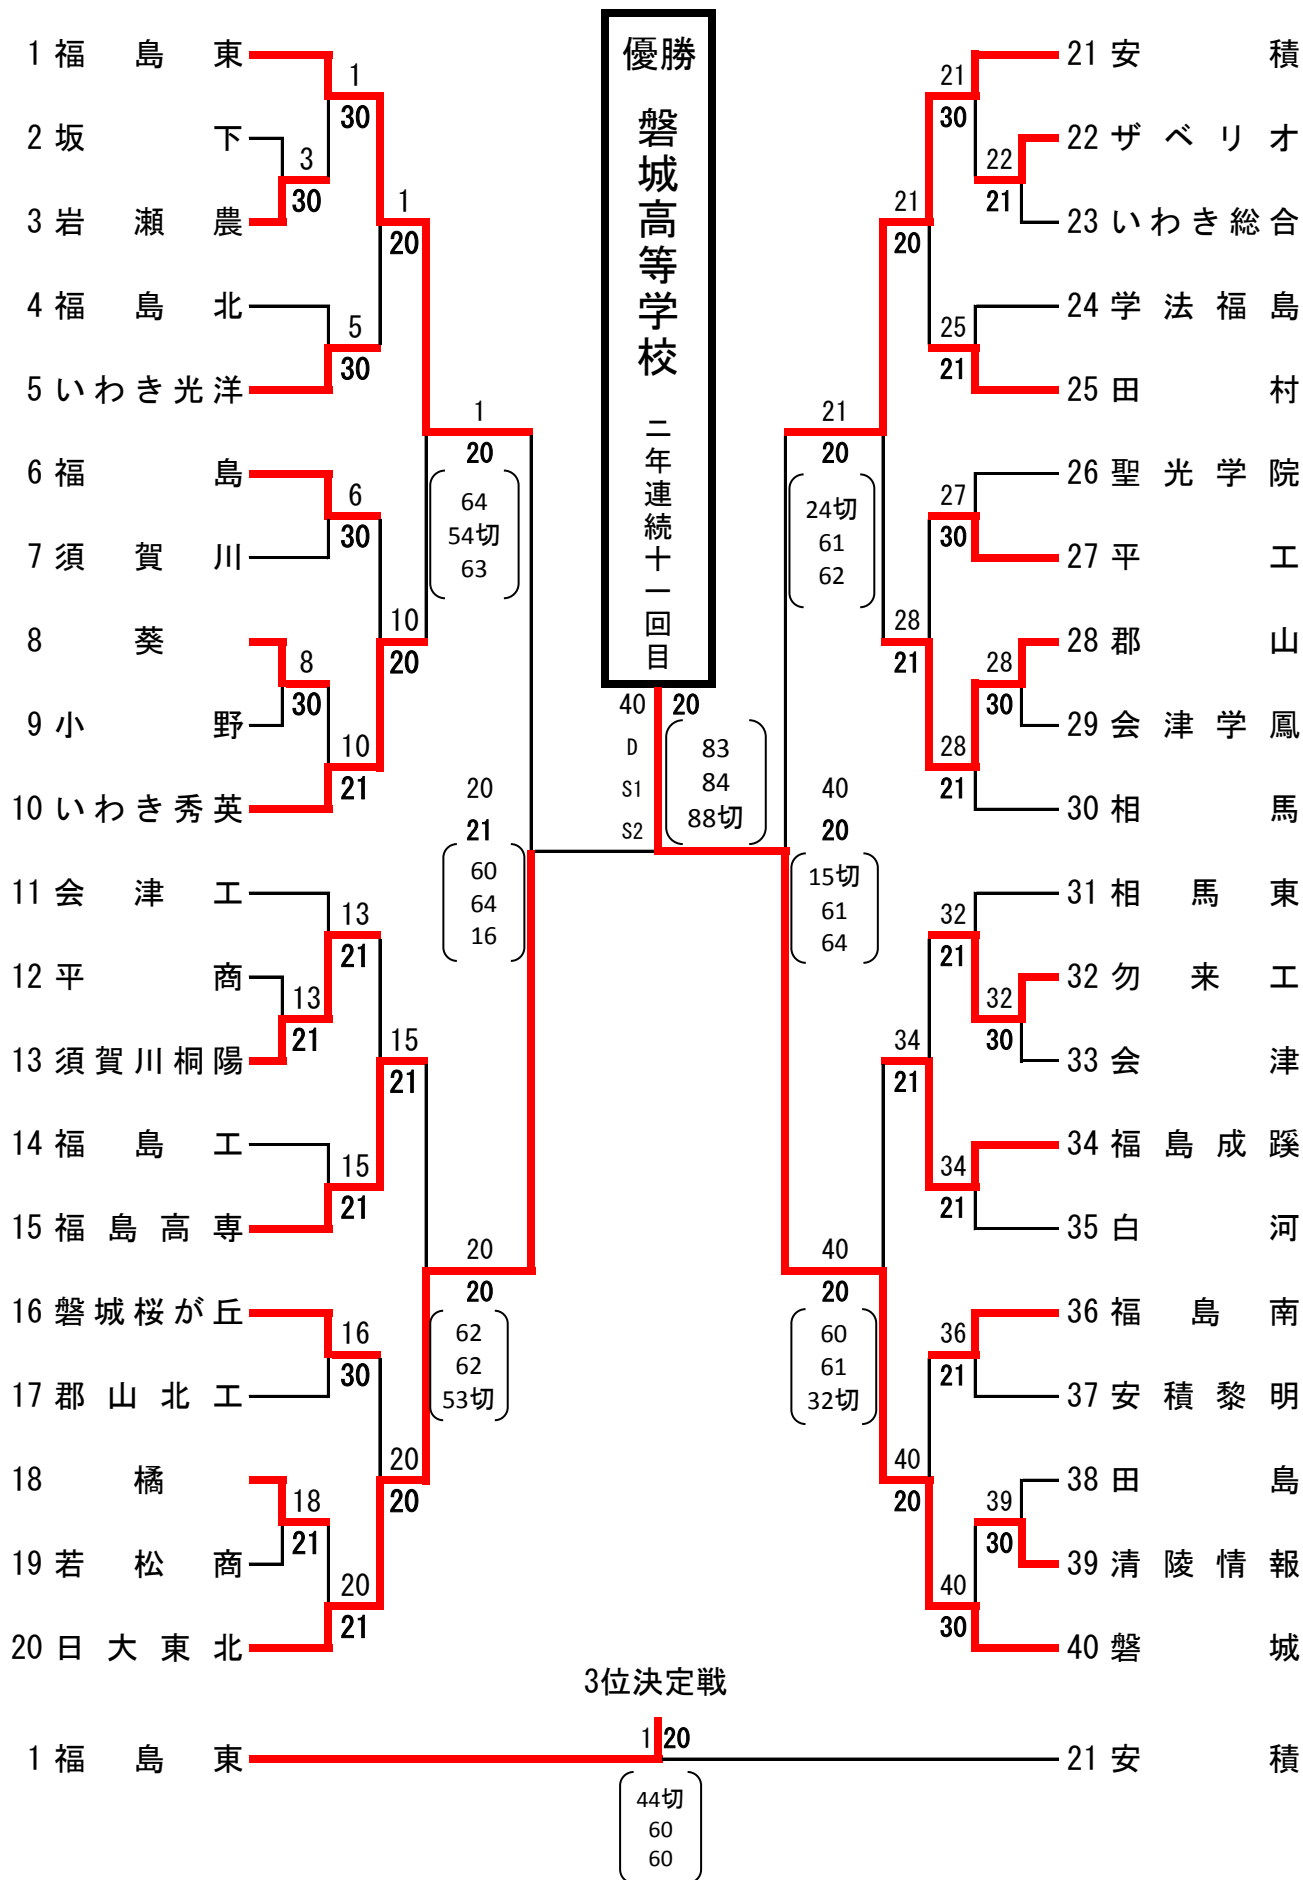

学校対抗戦 選手一覧 (女子)

NO	チーム名	監督名	NO.1		NO.2		NO.3		NO.4		NO.5		NO.6	
			氏名	学年	氏名	学年	氏名	学年	氏名	学年	氏名	学年	氏名	学年
1	磐城桜が丘	小沼 仁一	吉田 早希	1	樋口 佳奈子	1	野村 奈央	2	高木 あず美	2	助川 礼佳	2	上平 夏翠	2
2	郡女大附	渡部 晋太郎	善方 千帆	2	宮田 あい美	3	深川 怜菜	2	須藤 真湖	2	橋本 莉早	3	加賀谷 真未	2
3	坂下	本田 弥生	古川 未来	3	目黒 七海	3	田崎 七海	2	宮田 紗裕美	2	千葉 舞花	1	渡部 帆南	1
4	平商	山崎 次郎	山川 汐音	1	鈴木 里緒奈	3	赤石澤 成美	3	古家 菜生	3	鈴木 茉由	3	蛭田 鈴乃	3
5	福島南	坂野 明	山岸 亜衣	3	尾形 香織	3	菅野 智穂	3	富田 朱音	3	村上 莉生	3	阿部 里奈	2
6	須賀川桐陽	黒田 光信	渡辺 由香	3	村澤 薫	3	内山 瑞稀	1	沼田 明里	2	山崎 瑞希	2	丸山 ちひろ	2
7	会津学鳳	油座 智美	平野 希実子	2	岩澤 芙優	3	井戸川 麗美	3	穴澤 奈月	3	酒井 涼	2	山口 真純	1
8	会津	穴澤 正彦	神本 舞衣	3	室井 万裕	3	五ノ井 実夏	3	福島 里菜	2	村岡 実果	2	伊藤 佑衣	2
9	磐城農	坂井 聖治	三田 美来	2	高木 茉穂	1	佐藤 梨花子	1	村上 和	2				
10	橋	内池 秀一	吉田 萌	2	山本 真珠美	3	齋藤 夕葵	3	宮島 楓	3	片平 佳奈美	3	石本 沙織	3
11	相馬東	中島 勝	森 美沙希	3	橋浦 まい	2	山崎 有香	3	桑折 陽香	3	末永 真子	3	桃井 有咲	2
12	須賀川	渡辺 健一	内山 瑞紀	2	小坂橋 千里	2	後藤 沙南	3	内山 千華	1				
13	福島工	菅野 幸一	渡邊 真美	3	草苺 美桜	1	武山 亜未	2	丹治 みずほ	2	西川 茜衣梨	2		
14	川口	林 裕文	渡部 若菜	3	小林 里奈	2	馬場 遥希	1	大瀧 みなみ	1				
15	磐城	鈴木 浩英	櫛田 なゆた	2	小野寺 唯	2	山田 明音	3	猪 彩奈	2	金子 聖	1	藁谷 真由華	2
16	いわき光洋	遠藤 明緒	谷口 愛梨	2	椎 名 舞	3	高木 海	2	佐藤 千夏	1	遠藤 綾子	2	鈴木 夏芽	2
17	葵	金子 京子	佐治 英里子	3	池田 洋奈	3	齋藤 知佳	3	佐藤 和可	2	佐々木 理子	2	五十嵐 結	2
18	福島北	清水 英樹	森 涼夏	3	佐藤 あゆ	3	米澤 未来	3	川村 菜津美	3	佐藤 優衣	2	紺野 桃加	2
19	郡山	高田 達也	永山 美樹	3	椿原 知佳	3	山口 晴奈	2	佐藤 綾香	3	赤崎 晶穂	3	渡邊 葉月	3
20	若松商	田中 祐子	新田 知世	2	高橋 聖花	1	満田 育代	3	眞野 美夢	2	渡部 茉依	3	吉川 瑞穂	3
21	いわき総合	後藤 正毅	山田 杏奈	3	渡邊 優花	3	水竹 彩花	3	金賀 かな	3	鈴木 理沙	2	須山 莉央	2
22	福島東	志村 龍也	花田 恭子	3	柴田 真夕	3	安齋 里奈	3	大川原 結花	3	野地 未紗子	3	佐藤 千尋	2
23	原町	八巻 章	本間 理恵	3	黒木 奈央	3	玉木 沙奈	3	梅田 安貴	3	相川 美里	2	山田 恵夢	2
24	福島	宮武 美代	渡邊 美雪	3	遊佐 裕乃	2	岸波 蘭	2	山岸 未来	2				
25	福島高専	林 久資	高橋 なるみ	3	嘉齊 滯	3	松田 歩華	3	篠原 なつみ	2	薄井 小百合	3	蛭田 愛未	2
26	田村	佐藤 俊之	的場 帆南	3	石井 亜未	3	市川 美樹	1	渡邊 美鈴	1	鈴木 穂乃香	1		
27	ザベリ才	岩崎 雄輔	半沢 明日香	3	角田 舞	3	福地 留奈	3	渡部 美咲	2	吉田 幸布	2	村田 安子	2
28	福島成蹊	折内 大樹	齋藤 里菜	3	鈴木 那奈	3	阿部 稜可	3	青木 柚	3	今野 有紗	2	渡邊 ひいろ	2
29	日大東北	花里 昌昭	伊藤 萌夏	1	邊見 文香	1	橘 薫乃	1	野内 茉梨乃	2	齋須 彩夏	2	佐々木 陽菜	3

男子学校対抗

※ 切：他試合により勝敗決定のため、試合を打ち切り