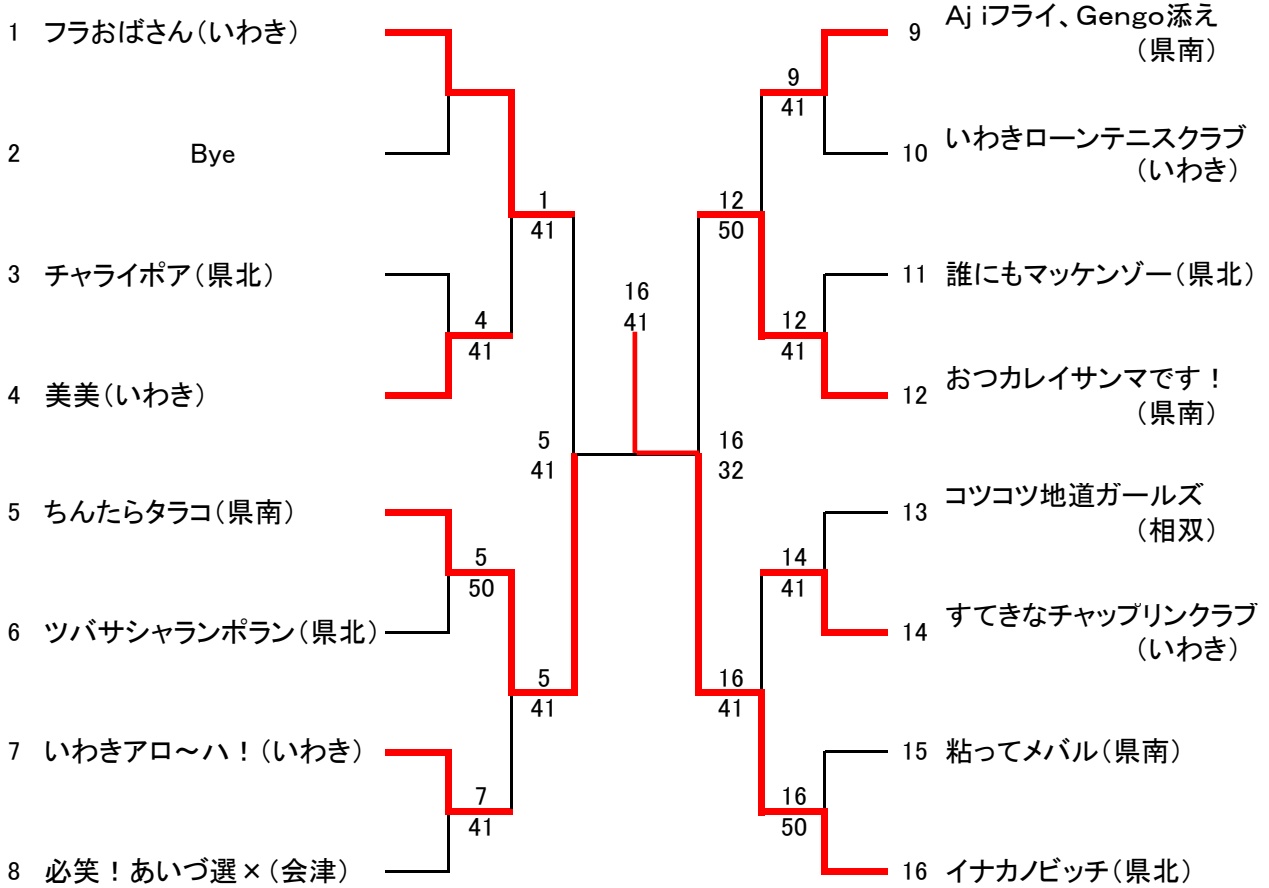

第34回 FCT・若松杯 福島県女子テニス地区対抗戦