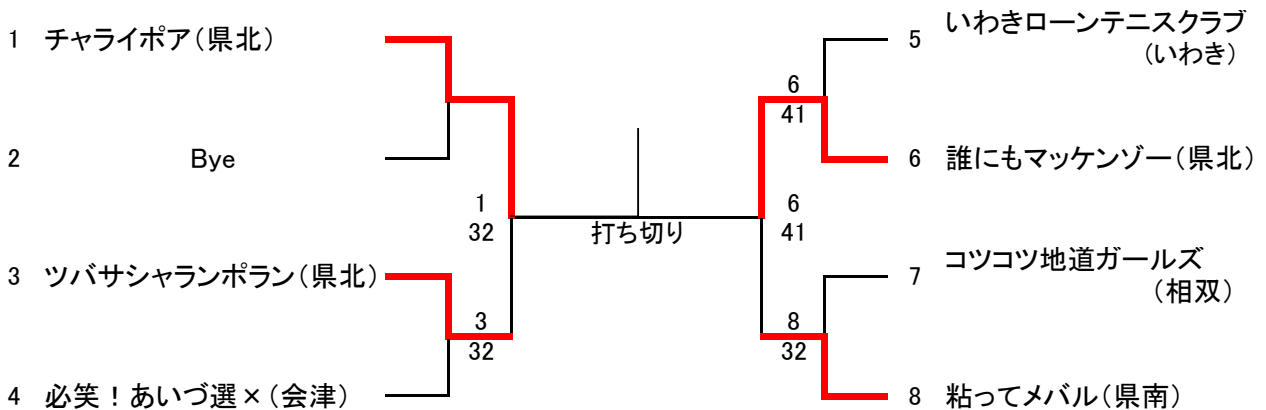

コンソレーション

※ 6ゲーム先取、ノーアドバンテージ