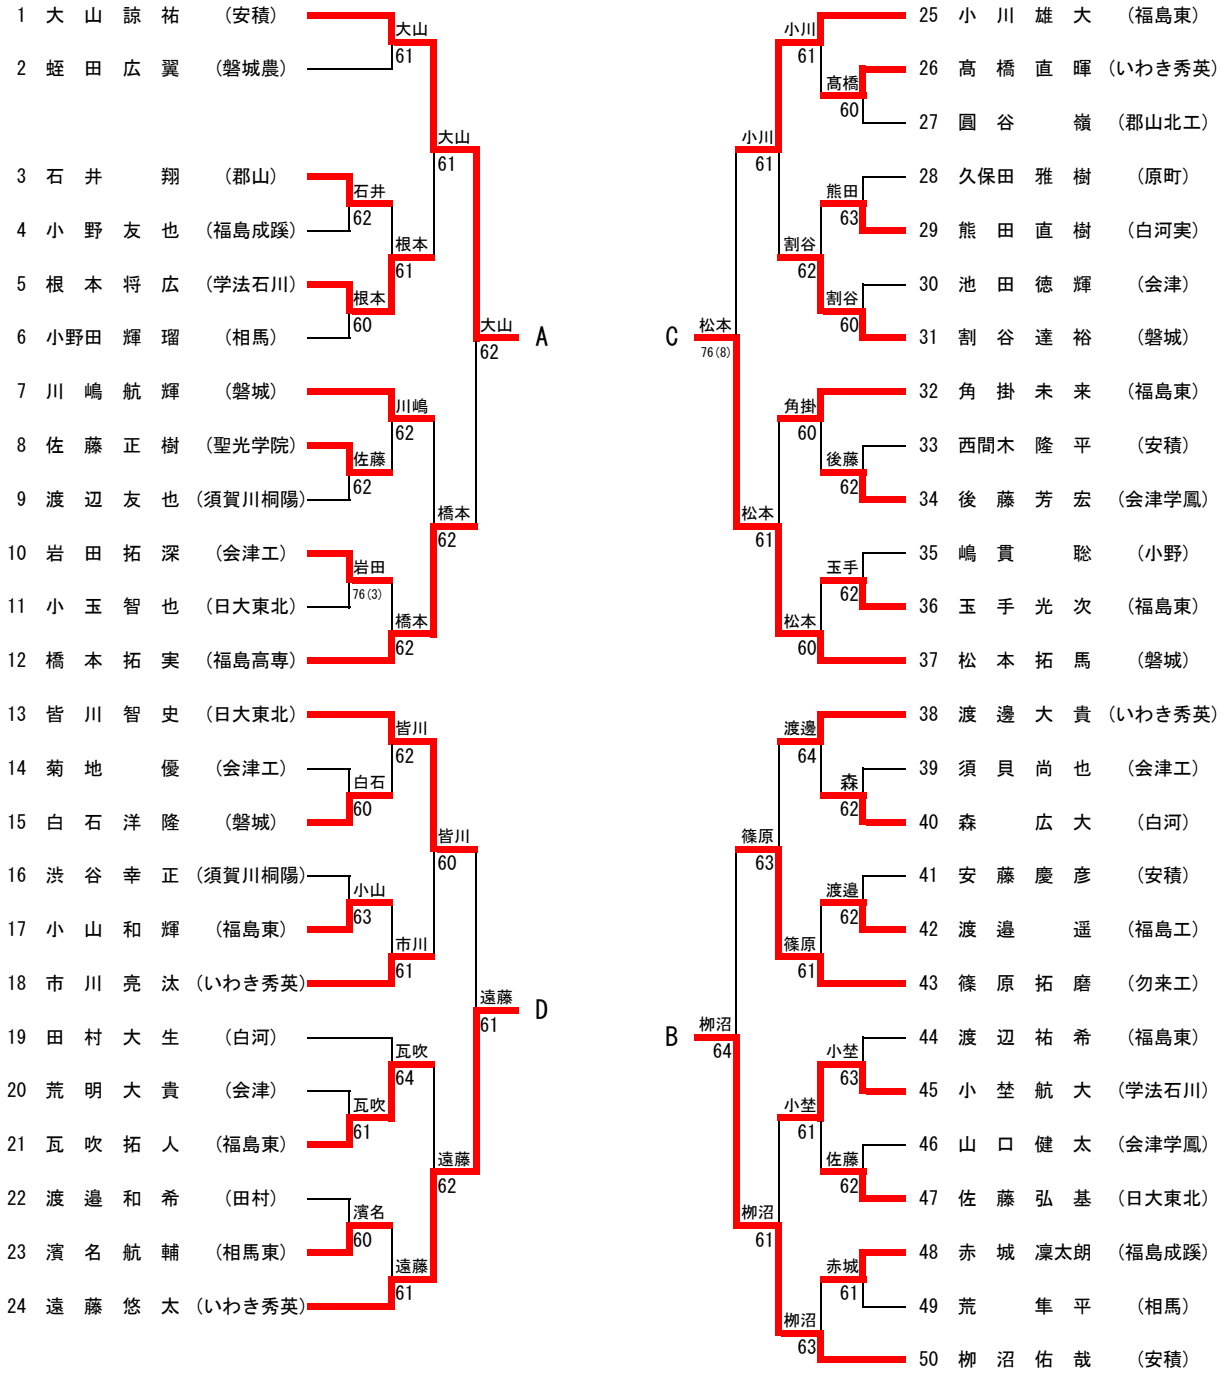

男子シングルス

決勝リーグ

	A	B	C	D	勝敗	ゲーム取得率	順位
A 大山 諒 祐 (安積)	—	○ ⑥4	× 36	× 36	1勝2敗	0.429	3
B 柳 沼 佑 哉 (安積)	× 46	—	○ ⑥1	× 16	1勝2敗	0.458	2
C 松 本 拓 馬 (磐城)	○ ⑥3	× 16	—	× 26	1勝2敗	0.375	4
D 遠 藤 悠 太 (いわき秀英)	○ ⑥3	○ ⑥1	○ ⑥2	—	3勝0敗		1

優勝 遠藤 悠太 いわき秀英(初)