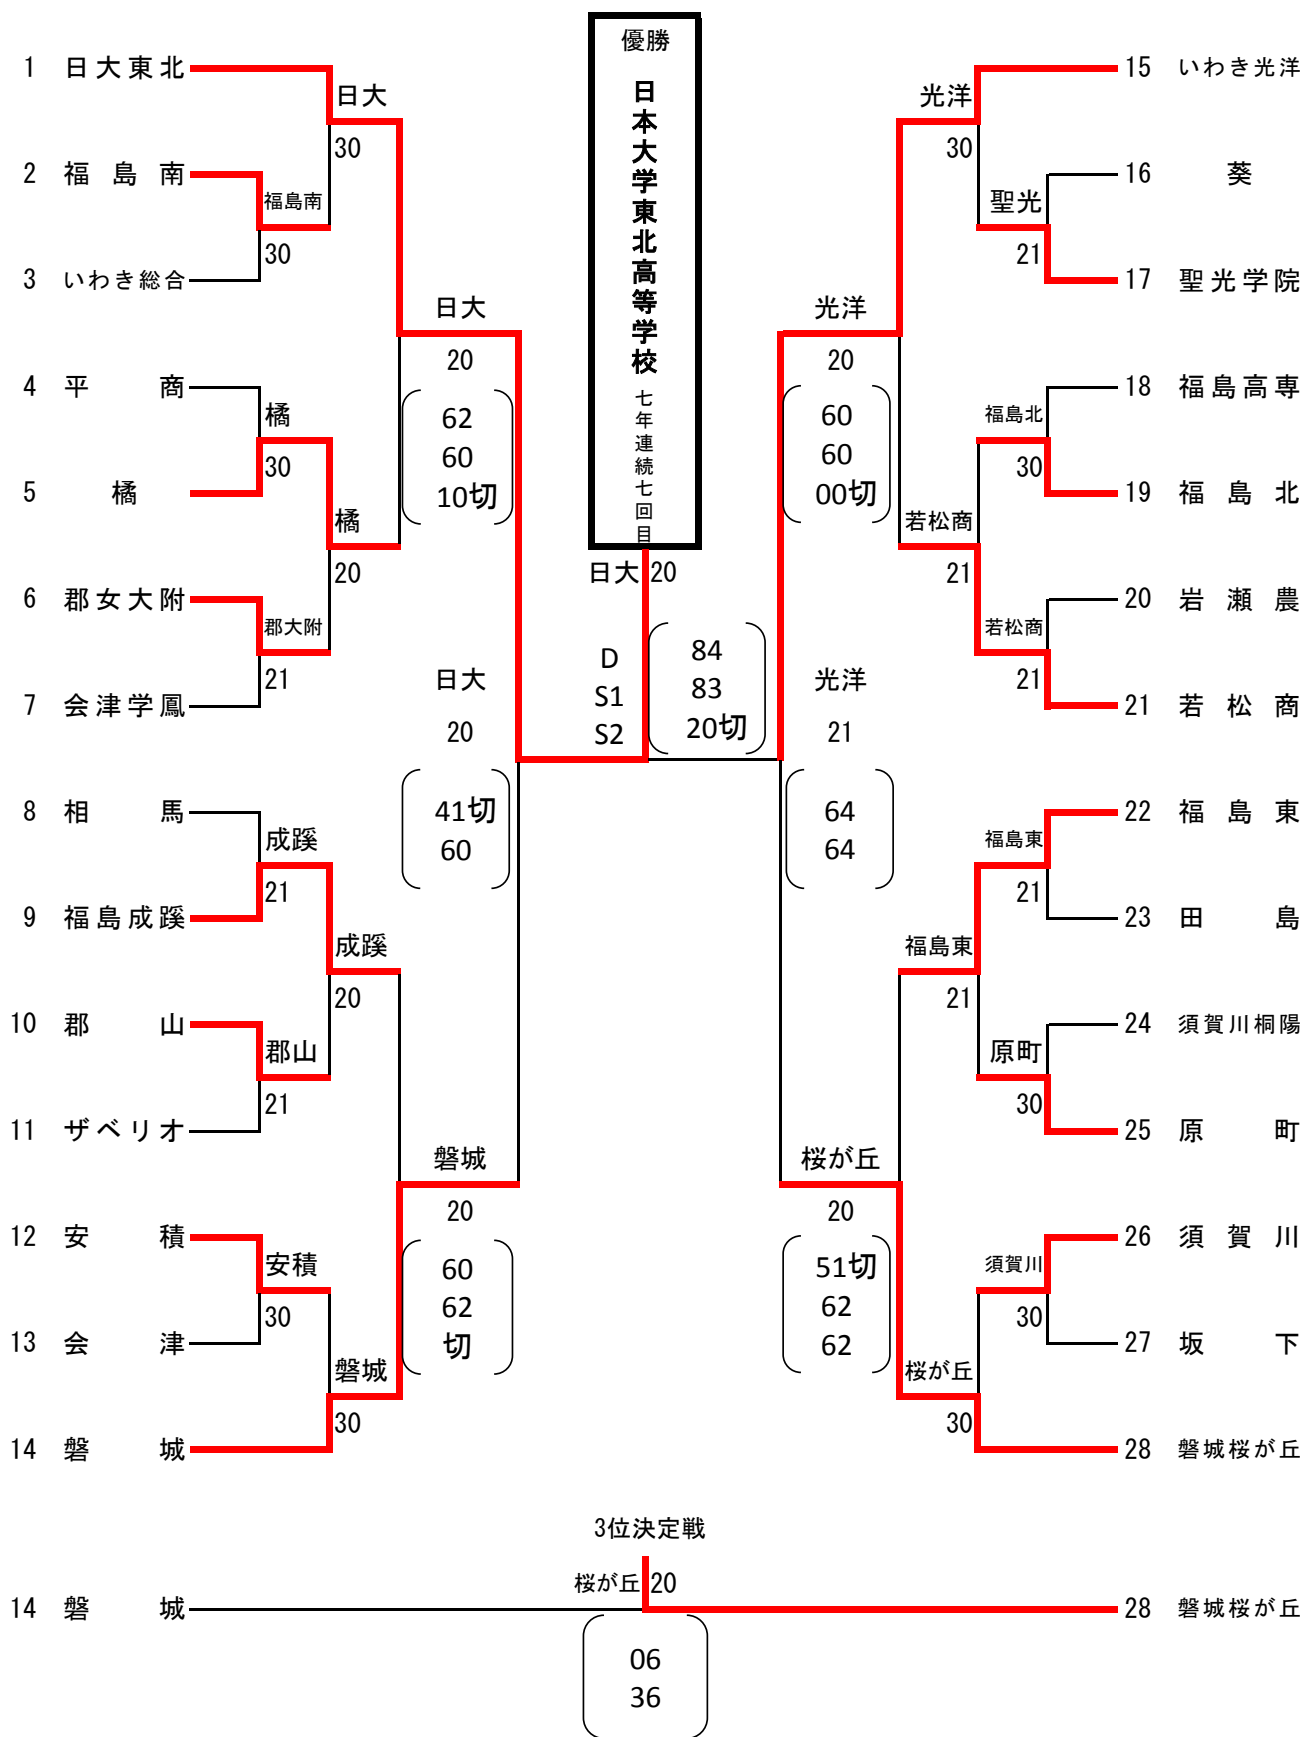

女子学校対抗

※ 切：他試合により勝敗決定のため、試合を打ち切り