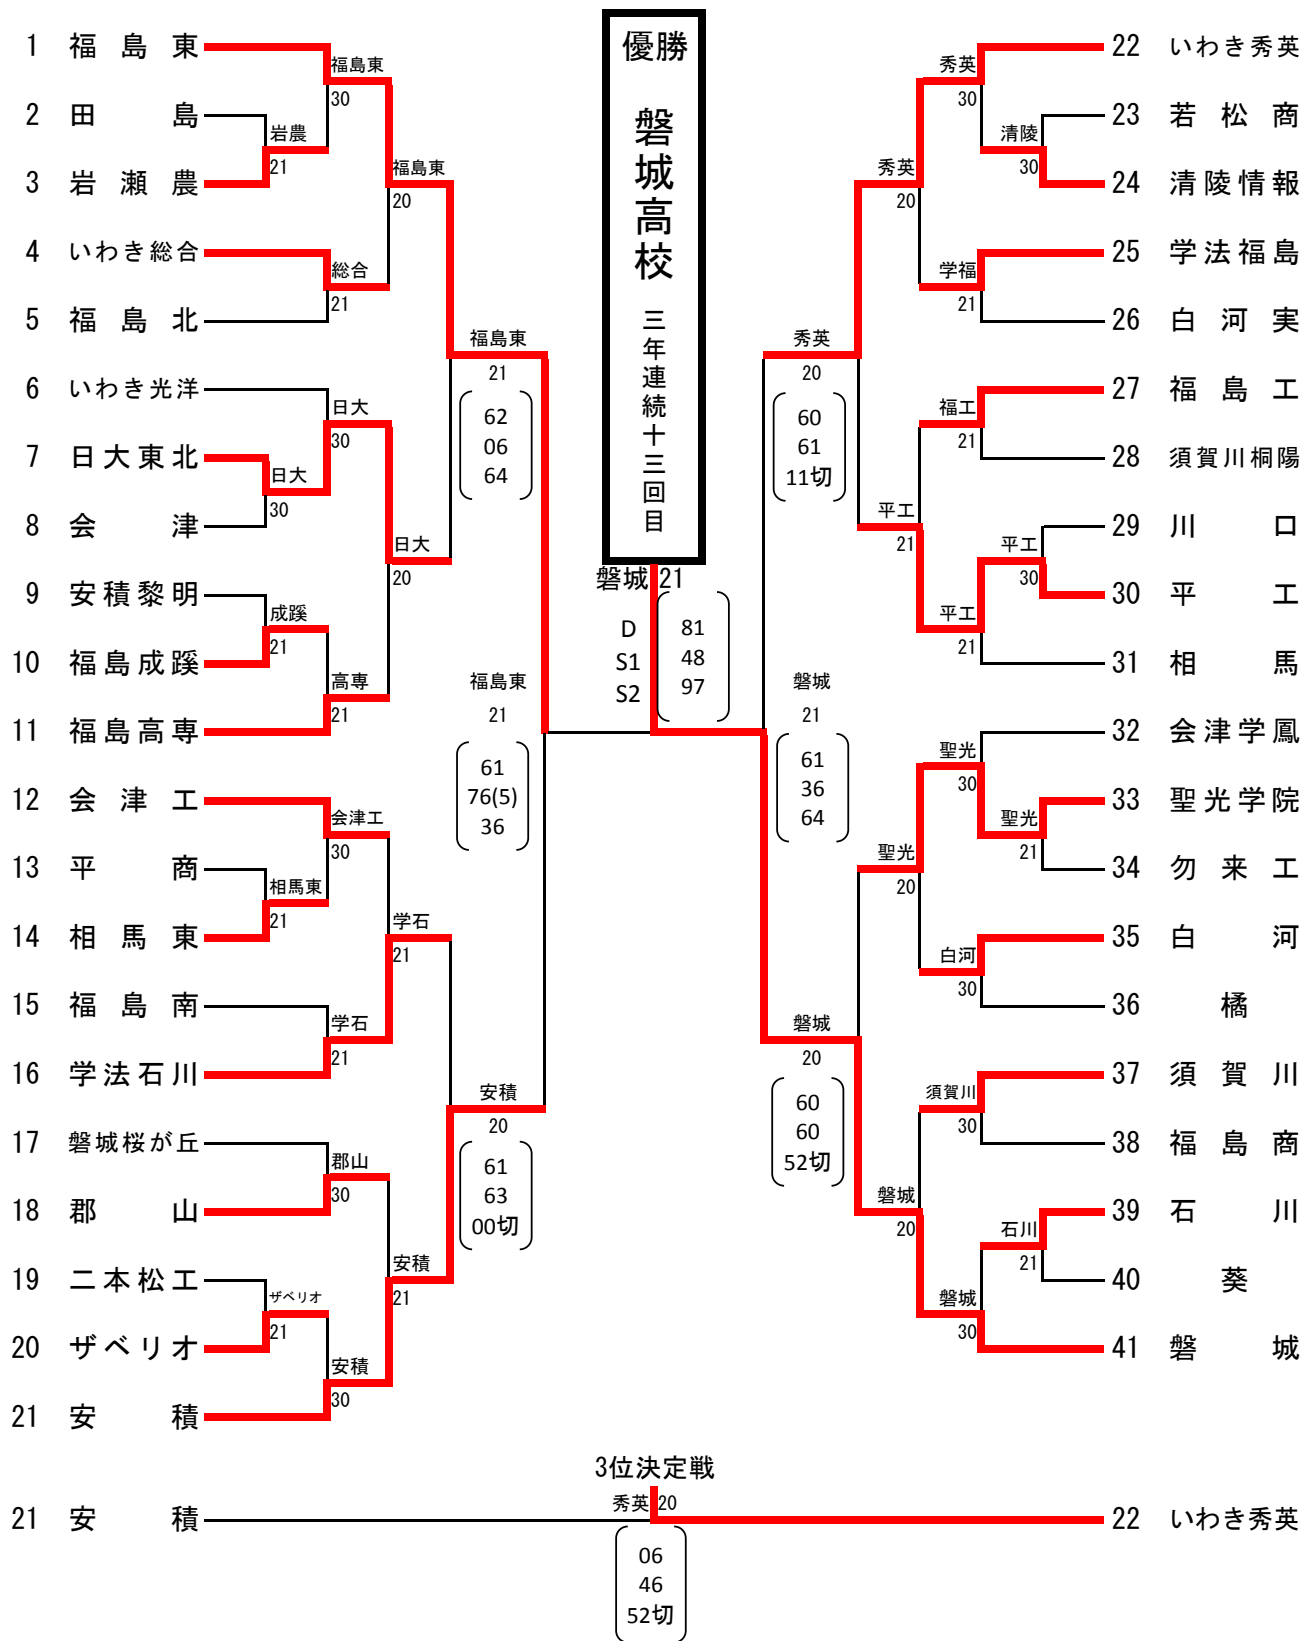

男子学校対抗

※ 切：他試合により勝敗決定のため、試合を打ち切り