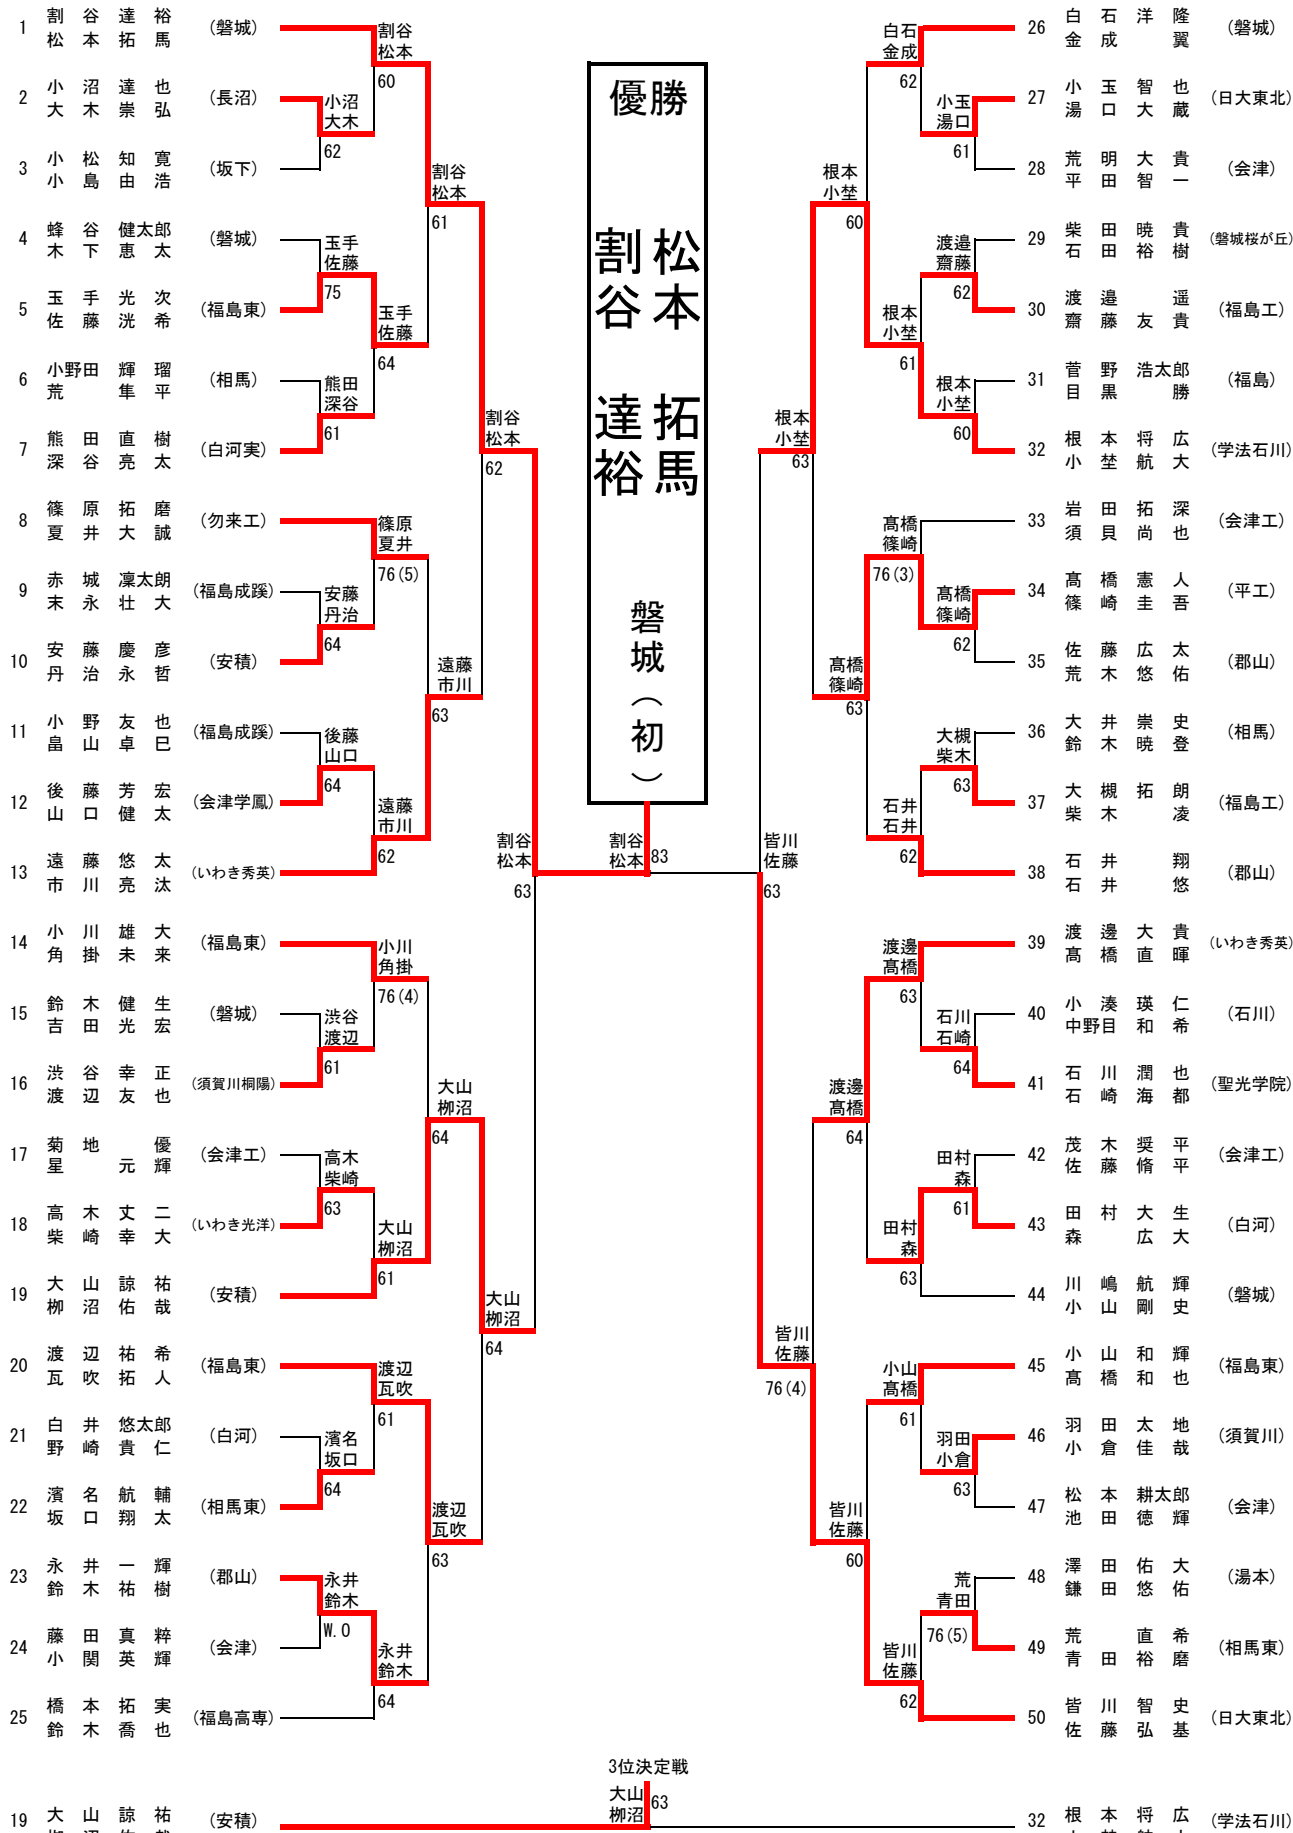

女子ダブルス