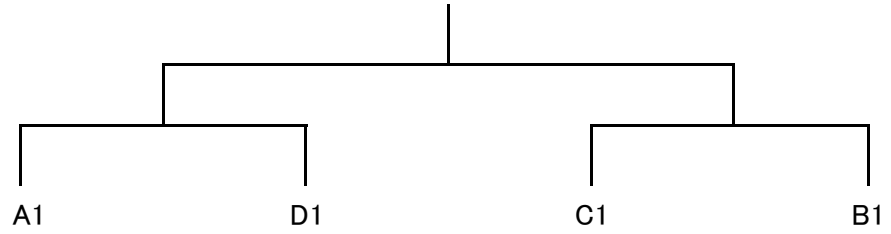

〈決勝 1位トーナメント〉