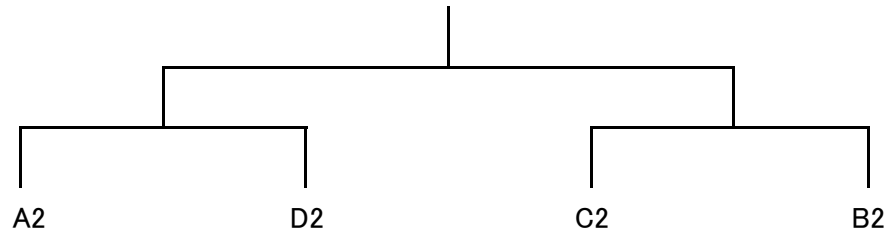

〈決勝 2位トーナメント〉