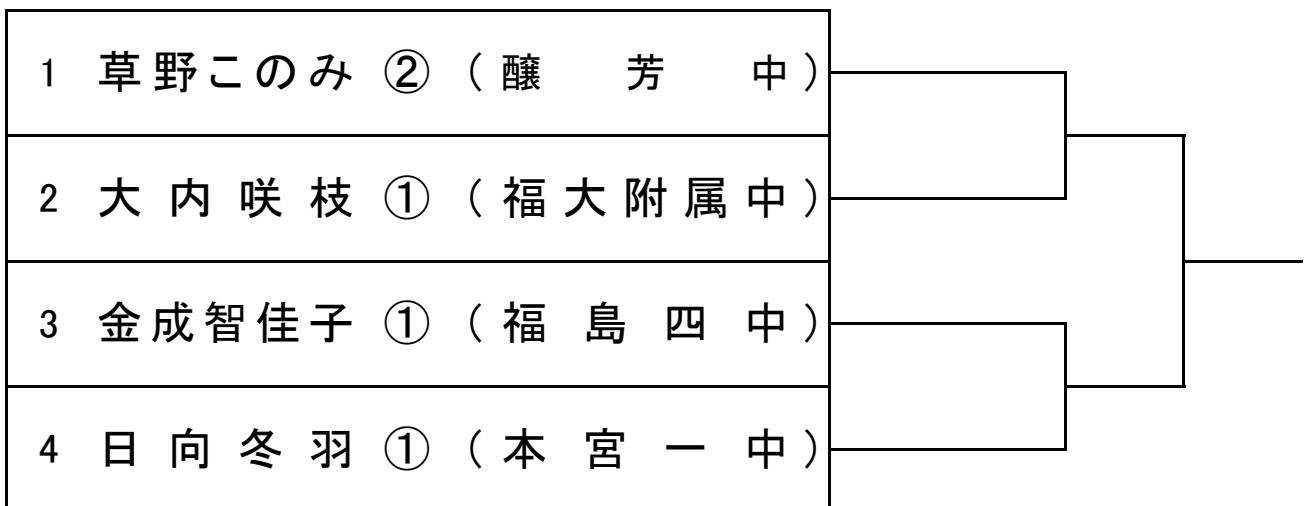

【3位・4位決定戦】

【7位・8位決定戦】

第32回福島県秋季中学生テニス選手権大会 <男子シングルス県北地区予選>

第32回福島県秋季中学生テニス選手権大会 <女子シングルス県北地区予選>

第32回 福島県春季中学生テニス選手権大会(2018) <県中地区男子シングルス>(予選)

予選 1

1	早川陽登 ① (安積中)	}
2	高久永遠 ① (天栄中)	
3	岩本龍舞 ① (郡山五中)	
4	大平柊真 ② (郡山六中)	
5	後藤凌馬 ② (天栄中)	