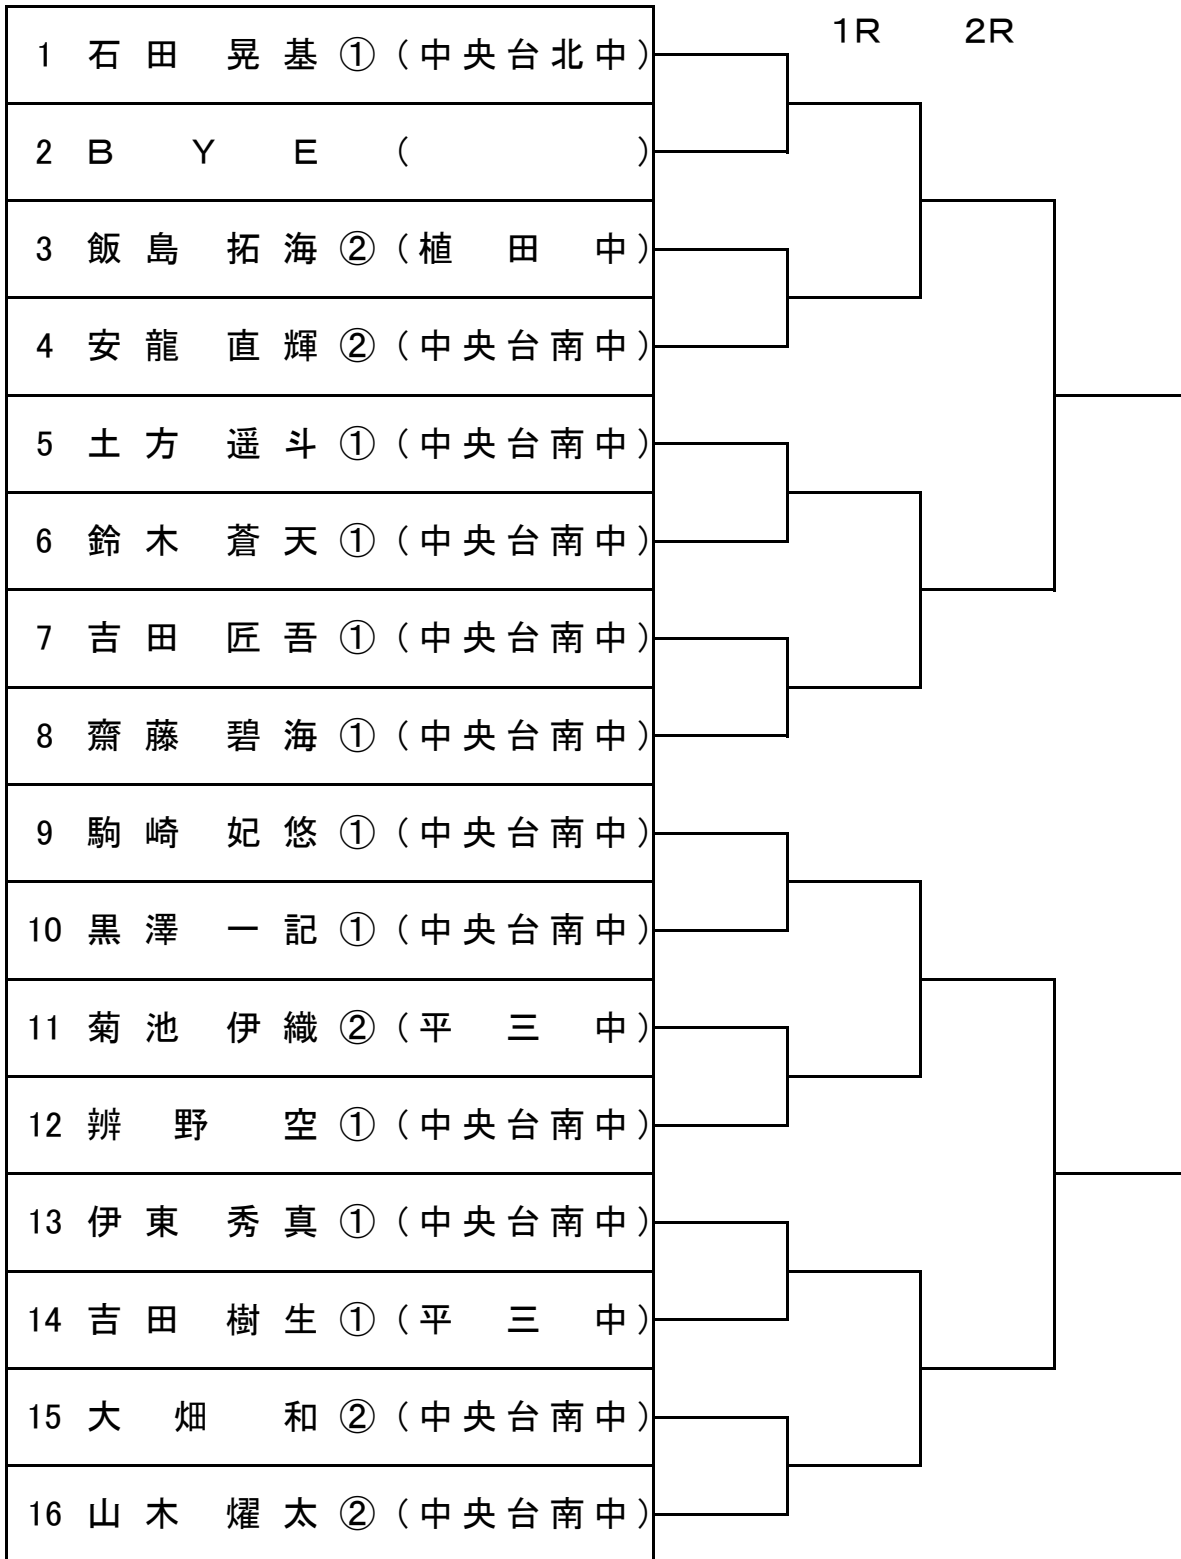

第32回 福島県秋季中学生テニス選手権大会(2018) <県中地区女子シングルス>(予選)

予選 1

1	鈴木穂花 ② (天栄中)
2	B Y E ( )
3	猪野心羽空 ② (郡山六中)

予選 5

13	渡辺里奈 ② (郡山五中)
14	柴田美咲 ① (天栄中)
15	助川愛花 ② (郡山六中)

予選 2

4	村上凜奈 ② (郡山六中)
5	B Y E ( )
6	永山愛美 ① (郡山五中)

予選 6

16	桑名麗音 ② (郡山六中)
17	林遥花 ① (郡山五中)
18	鈴木好美 ② (郡山六中)

予選 3

7	安藤梨乃 ② (郡山六中)
8	B Y E ( )
9	矢部彩葉 ① (天栄中)

予選 7

19	森遥菜 ② (天栄中)
20	熊倉涼 ② (郡山六中)
21	今井彩愛 ① (郡山五中)

予選 4

10	三瓶莉奈 ② (郡山六中)
11	鈴木莉奈 ① (天栄中)
12	渡辺美佳 ② (郡山五中)

予選 8

22	鈴木彩加 ① (郡山五中)
23	有馬純奈 ① (天栄中)
24	安藤里紗 ② (郡山六中)

第32回福島県秋季中学生テニス選手権大会 <男子シングルスいわき地区予選>