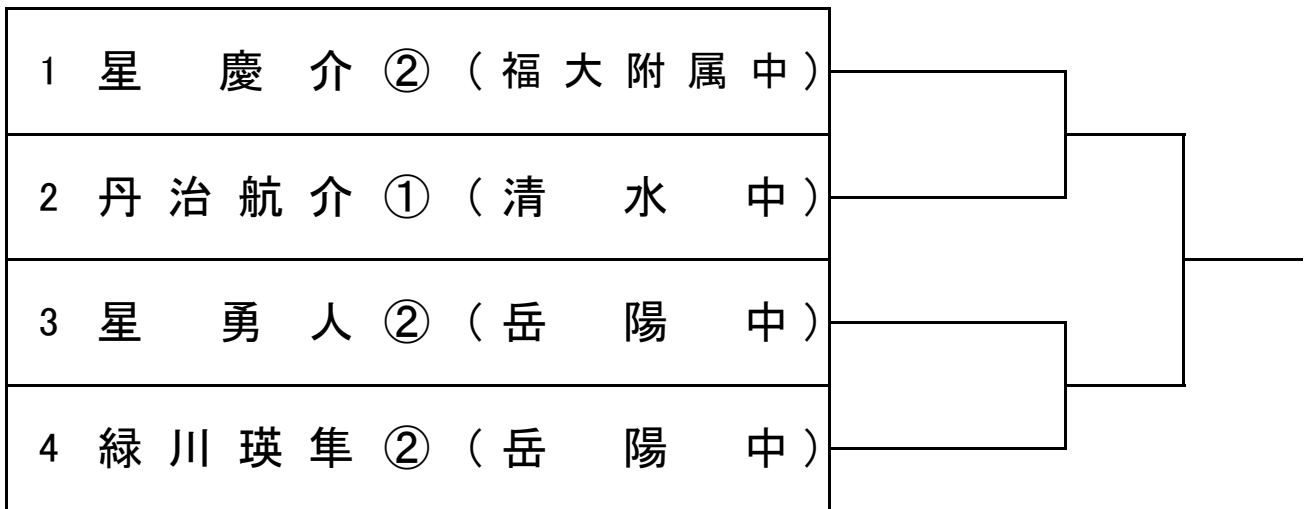

第32回福島県秋季中学生テニス選手権大会 <男子シングルス県北地区予選>