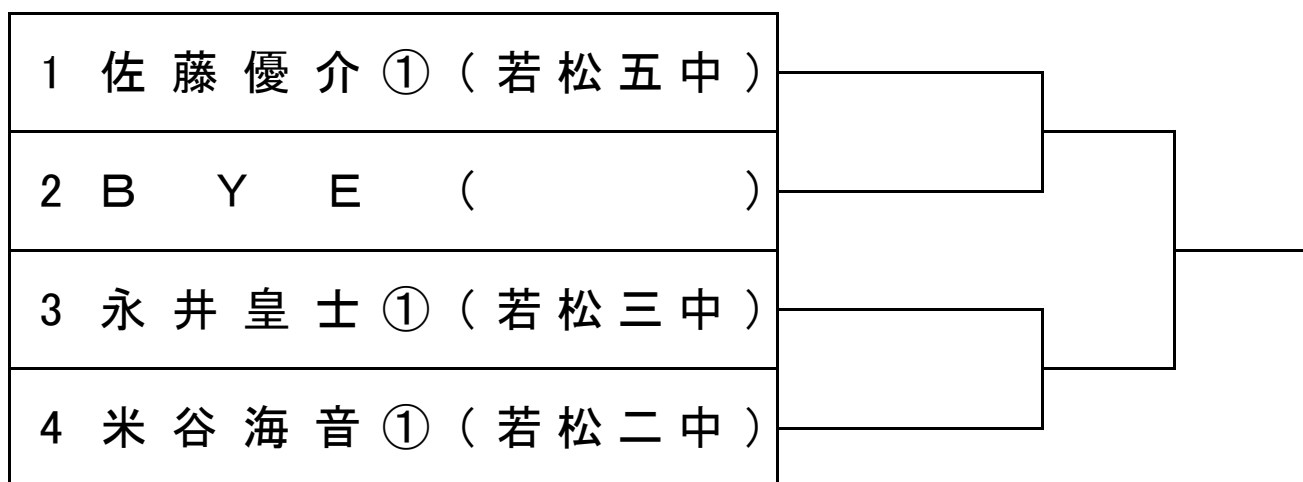

予選 4

10	三瓶莉奈 ② (郡山六中)
11	鈴木莉奈 ① (天栄中)
12	渡辺美佳 ② (郡山五中)

予選 8

22	鈴木彩加 ① (郡山五中)
23	有馬純奈 ① (天栄中)
24	安藤里紗 ② (郡山六中)

第32回福島県秋季中学生テニス選手権大会 <男子シングルスいわき地区予選>

【代表決定戦】

第32回福島県秋季中学生テニス選手権大会 <女子シングルスいわき地区予選>

福島県秋季中学生テニス選手権大会 <男子シングルス会津地区>