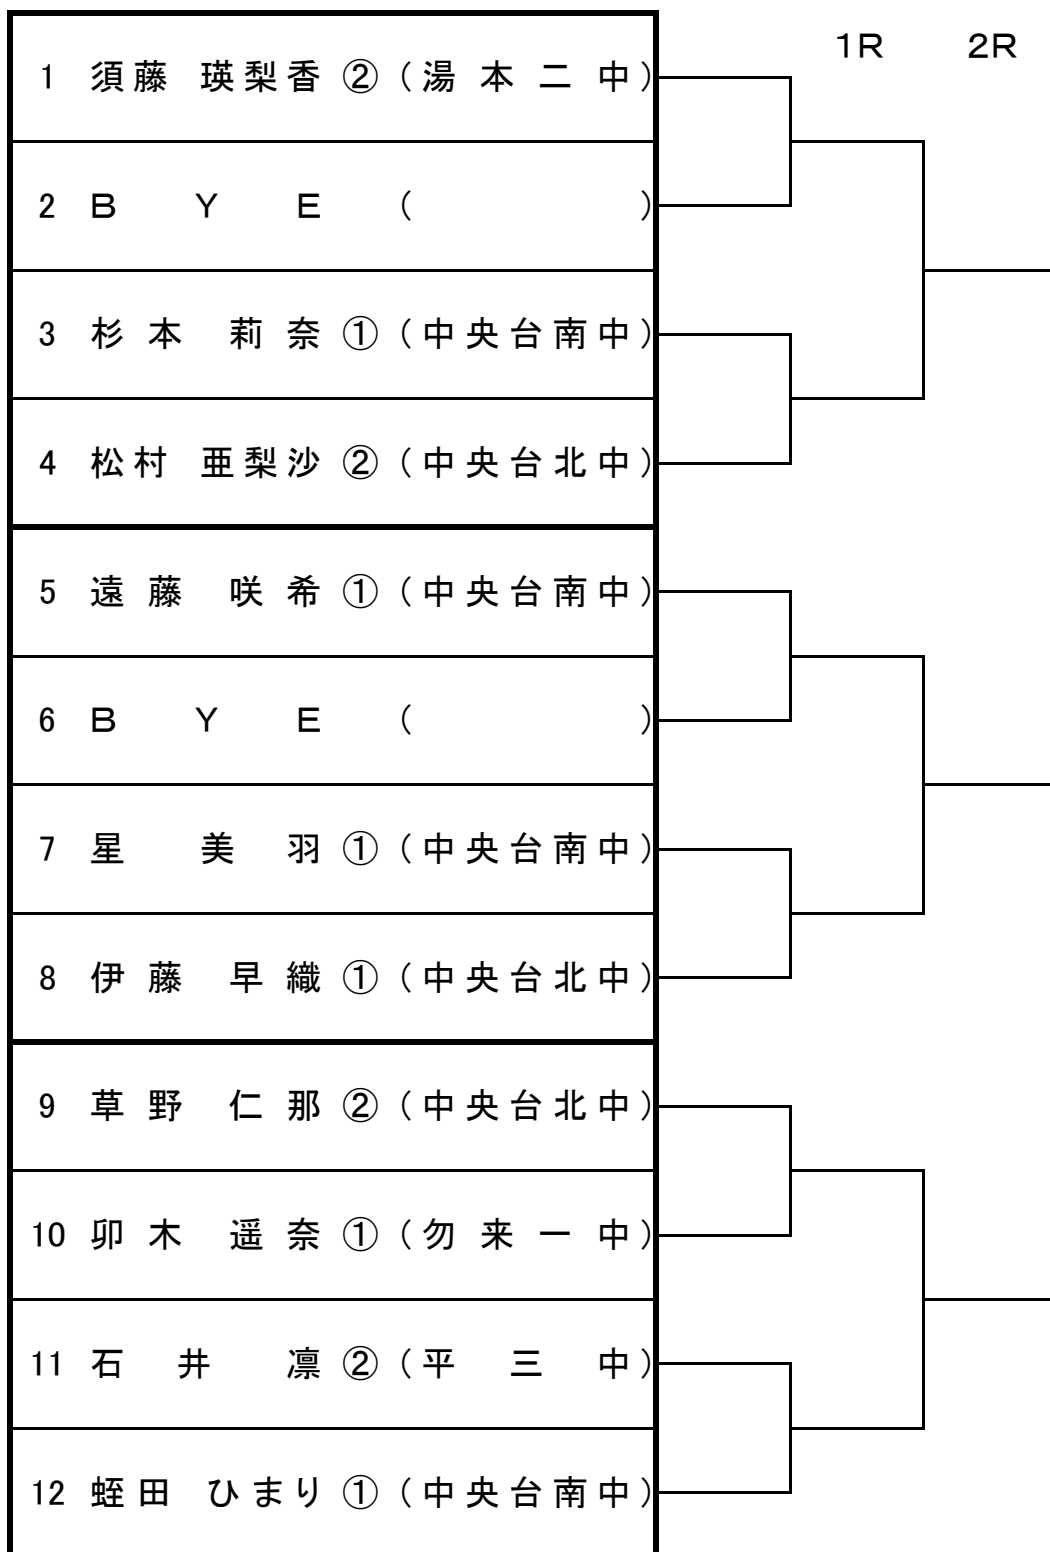

第32回福島県秋季中学生テニス選手権大会 <女子シングルスいわき地区予選>