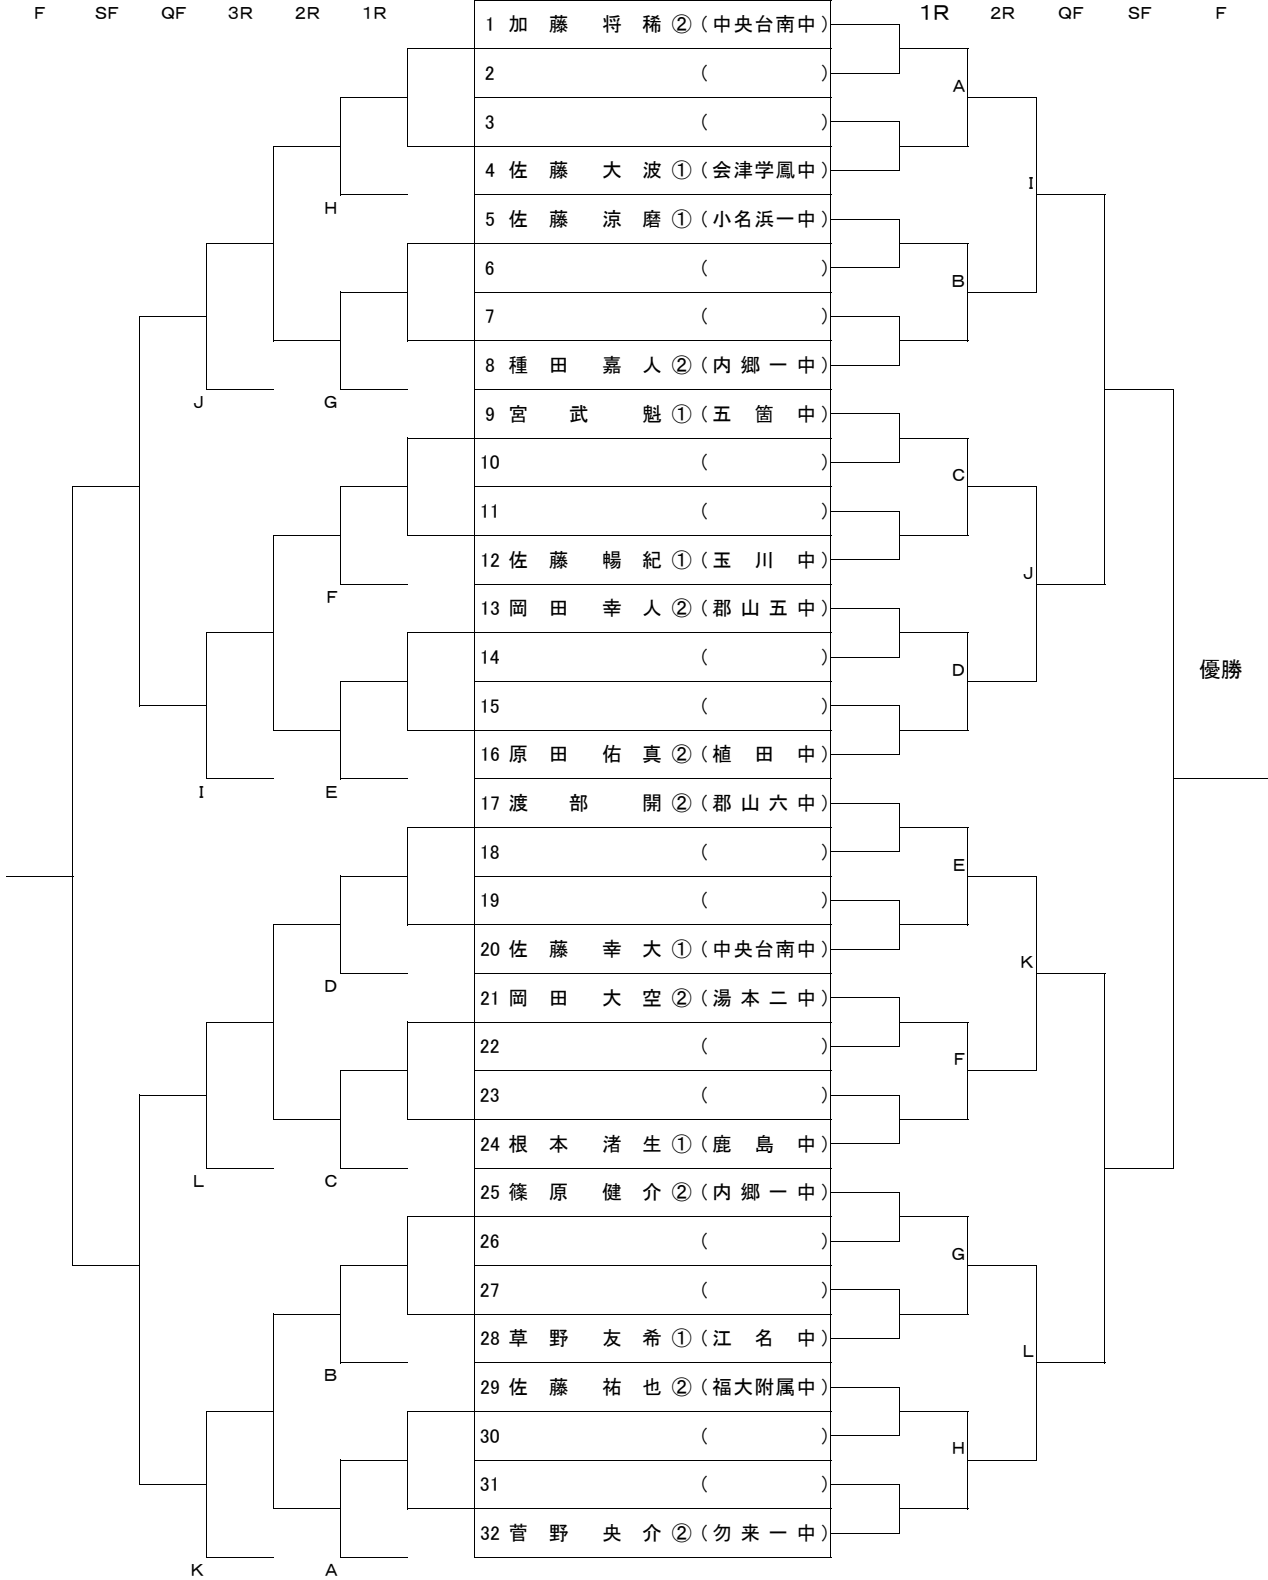

<フィードインコンソレーション>

<メインドロー>

【シード順】 1 加藤(中央台南) 2 菅野(勿来一) 3~4 宮武(五箇)・根本(鹿島) 5~8 種田(内郷一)・原田(植田)・渡部(郡山六)・篠原(内郷一)

【3位・4位決定戦】

【7位・8位決定戦】

順位	氏名	所属	東北大会
1			東北大会
2			東北大会
3			東北大会
4			東北大会
5			補欠1
6			補欠2
7			補欠3
8			補欠4