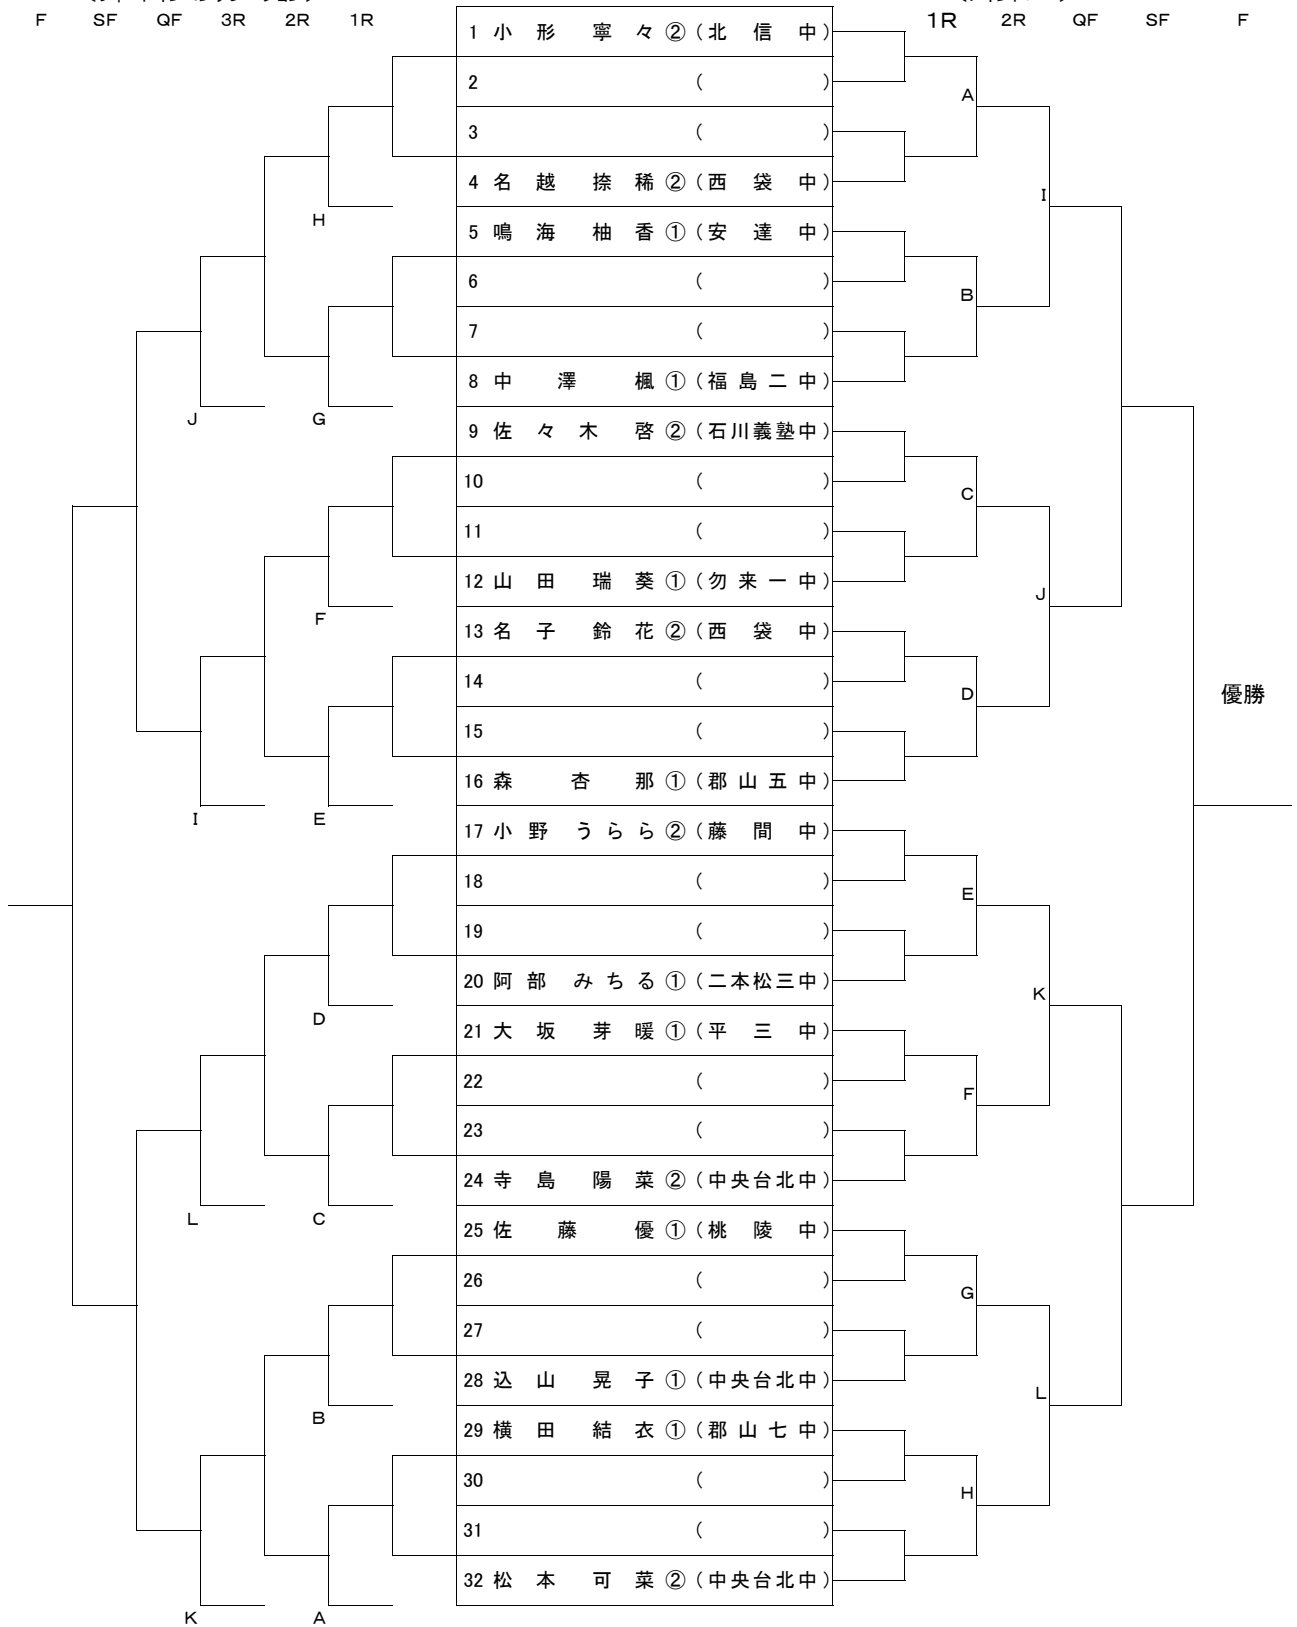

第32回 福島県秋季中学生テニス選手権大会 兼 東北中学生新人テニス選手権大会・福島県予選会<女子シングルス>

<フィードインコンソレーション>

<メインドロー>

F SF QF 3R 2R 1R 1R 2R QF SF F

【シード順】1 小形(北信) 2 松本(中央台北) 3~4 佐々木(石川義塾)・寺島(中央台北) 5~8 中澤(福島二)・森(郡山五)・小野(藤間)・佐藤(桃陵)

順位	氏名	所属	東北大会
1			東北大会
2			東北大会
3			東北大会
4			東北大会
5			補欠1
6			補欠2
7			補欠3
8			補欠4

【3位・4位決定戦】

【7位・8位決定戦】