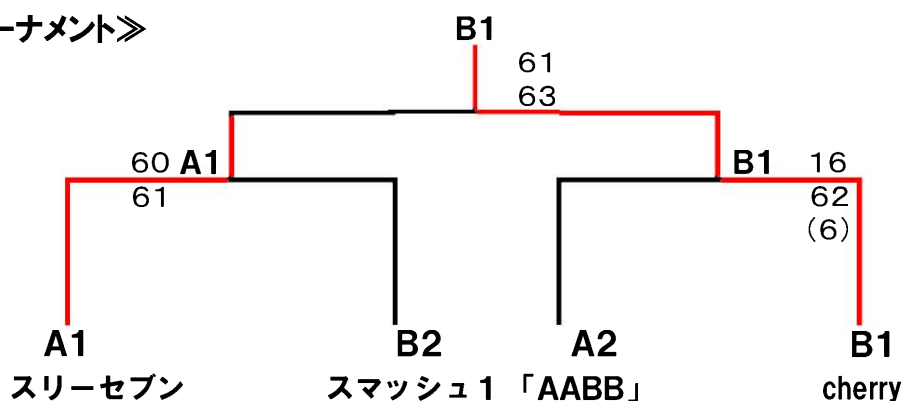

B級の部
《Aブロック》

		1	2	3	勝敗	順位
1	スリーセブン		2-0 60 65	2-1 60 56 (4)	2勝 0敗	1
2	「AABB」	0-2 06 56		2-0 62 62	1勝 1敗	2
3	スマッシュ2	1-2 06 65 (4)	0-2 26 26		0勝 2敗	3

試合の順序 1-2. 2-3. 1-3

《Bブロック》

		1	2	3	勝敗	順位
1	cherry		2-1 46 61 (6)	1-2 26 63 (5)	1勝 1敗	(0,545) 1
2	「ベコレンジャー」	1-2 64 16 (6)		2-1 26 62 (4)	1勝 1敗	(0,437) 3
3	スマッシュ1	2-1 62 36 (5)	1-2 62 26 (4)		1勝 1敗	(0,515) 2

試合の順序 1-2. 2-3. 1-3

《1位、2位トーナメント》