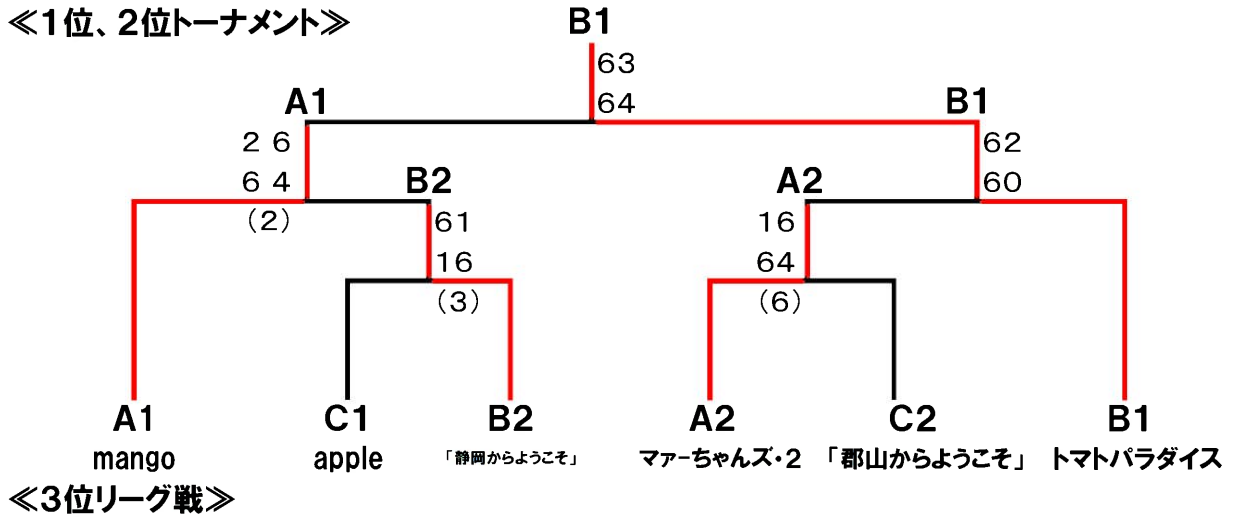

A級の部

《Aブロック》

		1	2	3	勝敗	順位		
1	マァーちゃんズ・2	/	2-1 60 26 (5)	0-2 06 46	1勝 1敗	2		
2	つり止め常備組		1-2 06 62 (5)	0-2 26 56			0勝 2敗	3
3	mango		2-0 60 64	2-0 62 65				

試合の順序 1-2. 2-3. 1-3

《Bブロック》

		1	2	3	勝敗	順位		
1	トマトパラダイス	/	2-0 63 63 (4)	2-1 46 62	2勝 0敗	1		
2	peach		0-2 36 36	1-2 62 36 (5)			0勝 2敗	3
3	「静岡からようこそ!」		1-2 64 26 (4)	2-1 26 63 (5)				

試合の順序 1-2. 2-3. 1-3

《Cブロック》

		1	2	3	勝敗	順位		
1	apple	/	2-0 60 60	2-0 64 61	2勝 0敗	1		
2	アラフォーM		0-2 06 06	1-2 16 63 (3)			0勝 2敗	3
3	「郡山からようこそ!」		0-2 46 16	2-1 61 36 (3)				

試合の順序 1-2. 2-3. 1-3

《1位、2位トーナメント》