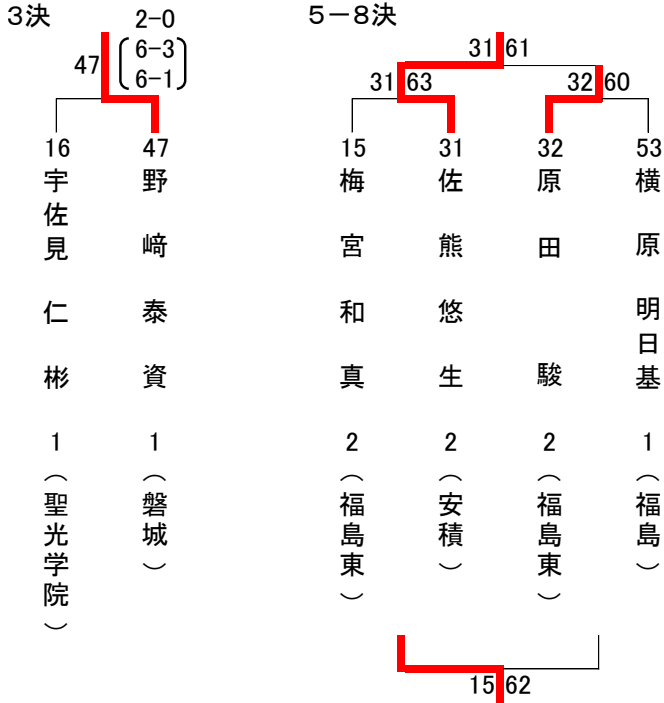

H23新人戦男子シングルス3-8決

- 1位 1 大槻 勇斗 2 (安積)
- 2位 62 柳沼 弘樹 2 (安積)
- 3位 47 野崎 泰資 1 (磐城)
- 4位 16 宇佐見 仁彬 1 (聖光学院)
- 5位 31 佐熊 悠生 2 (安積)
- 6位 32 原田 駿 2 (福島東)
- 7位 15 梅宮 和真 2 (福島東)
- 8位 53 横原 明日基 1 (福島)