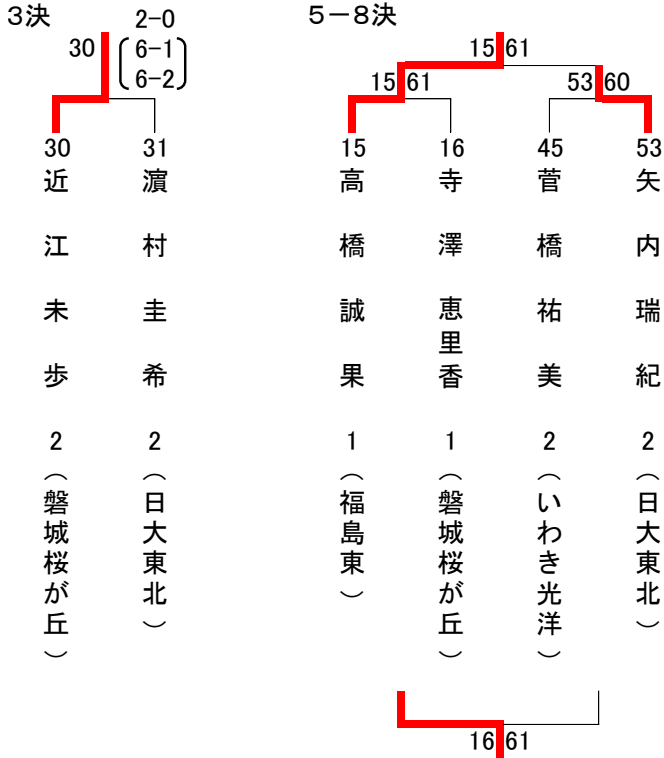

H23新人戦女子シングルス3-8決

- 1位 1 橋 梨子 1 (日大東北)
- 2位 60 割 谷 ちひろ 1 (磐城)
- 3位 30 近 江 未 歩 2 (磐城桜が丘)
- 4位 31 濱 村 圭 希 2 (日大東北)
- 5位 15 高 橋 誠 果 1 (福島東)
- 6位 53 矢 内 瑞 紀 2 (日大東北)
- 7位 16 寺 澤 恵 里 香 1 (磐城桜が丘)
- 8位 45 菅 橋 祐 美 2 (いわき光洋)