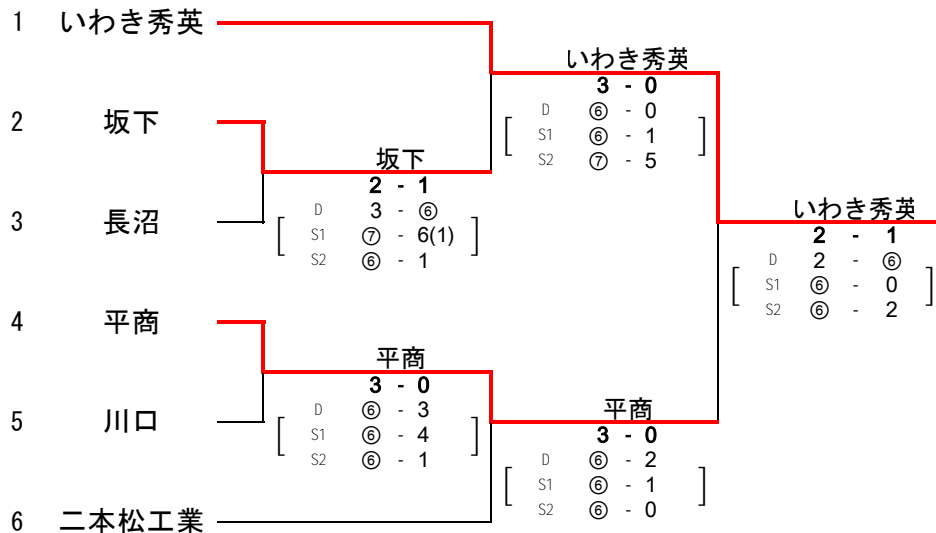

男子学校対抗戦（4人制）