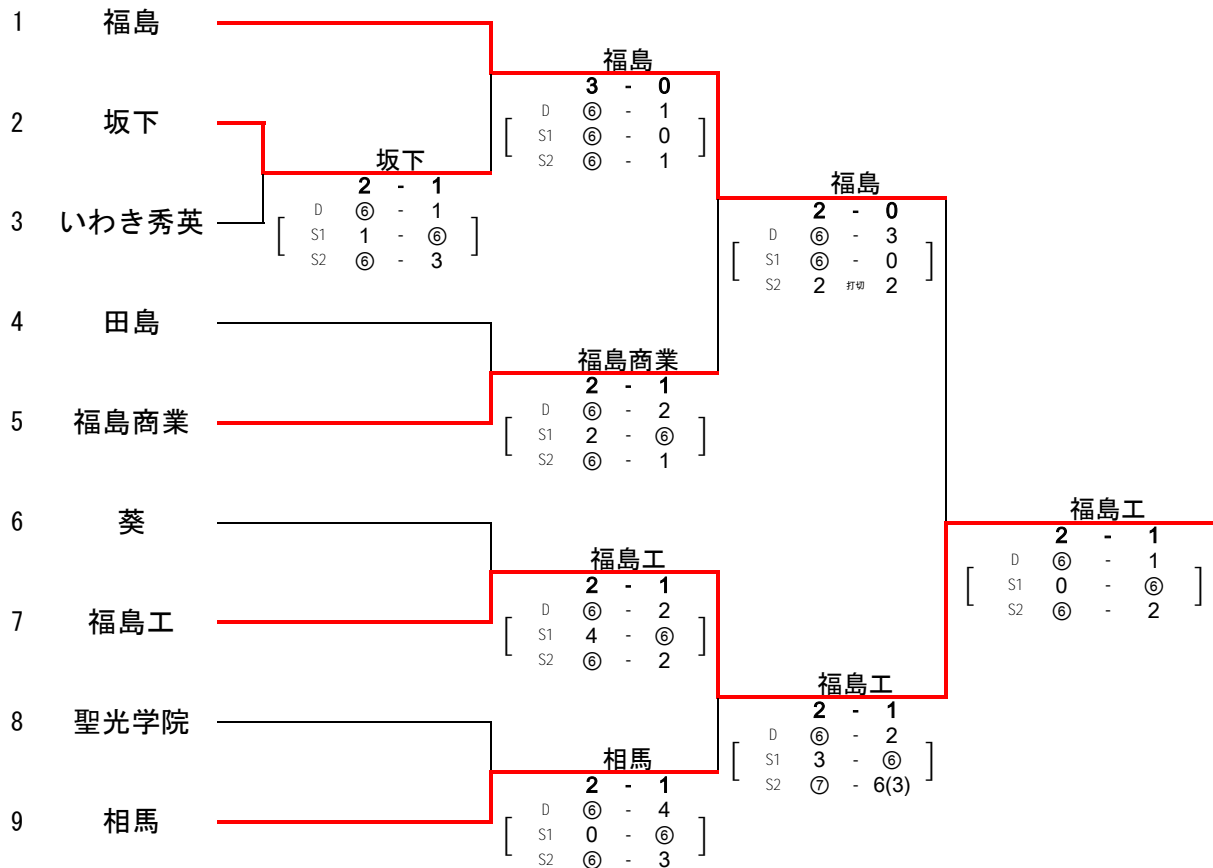

女子学校対抗戦（4人制）