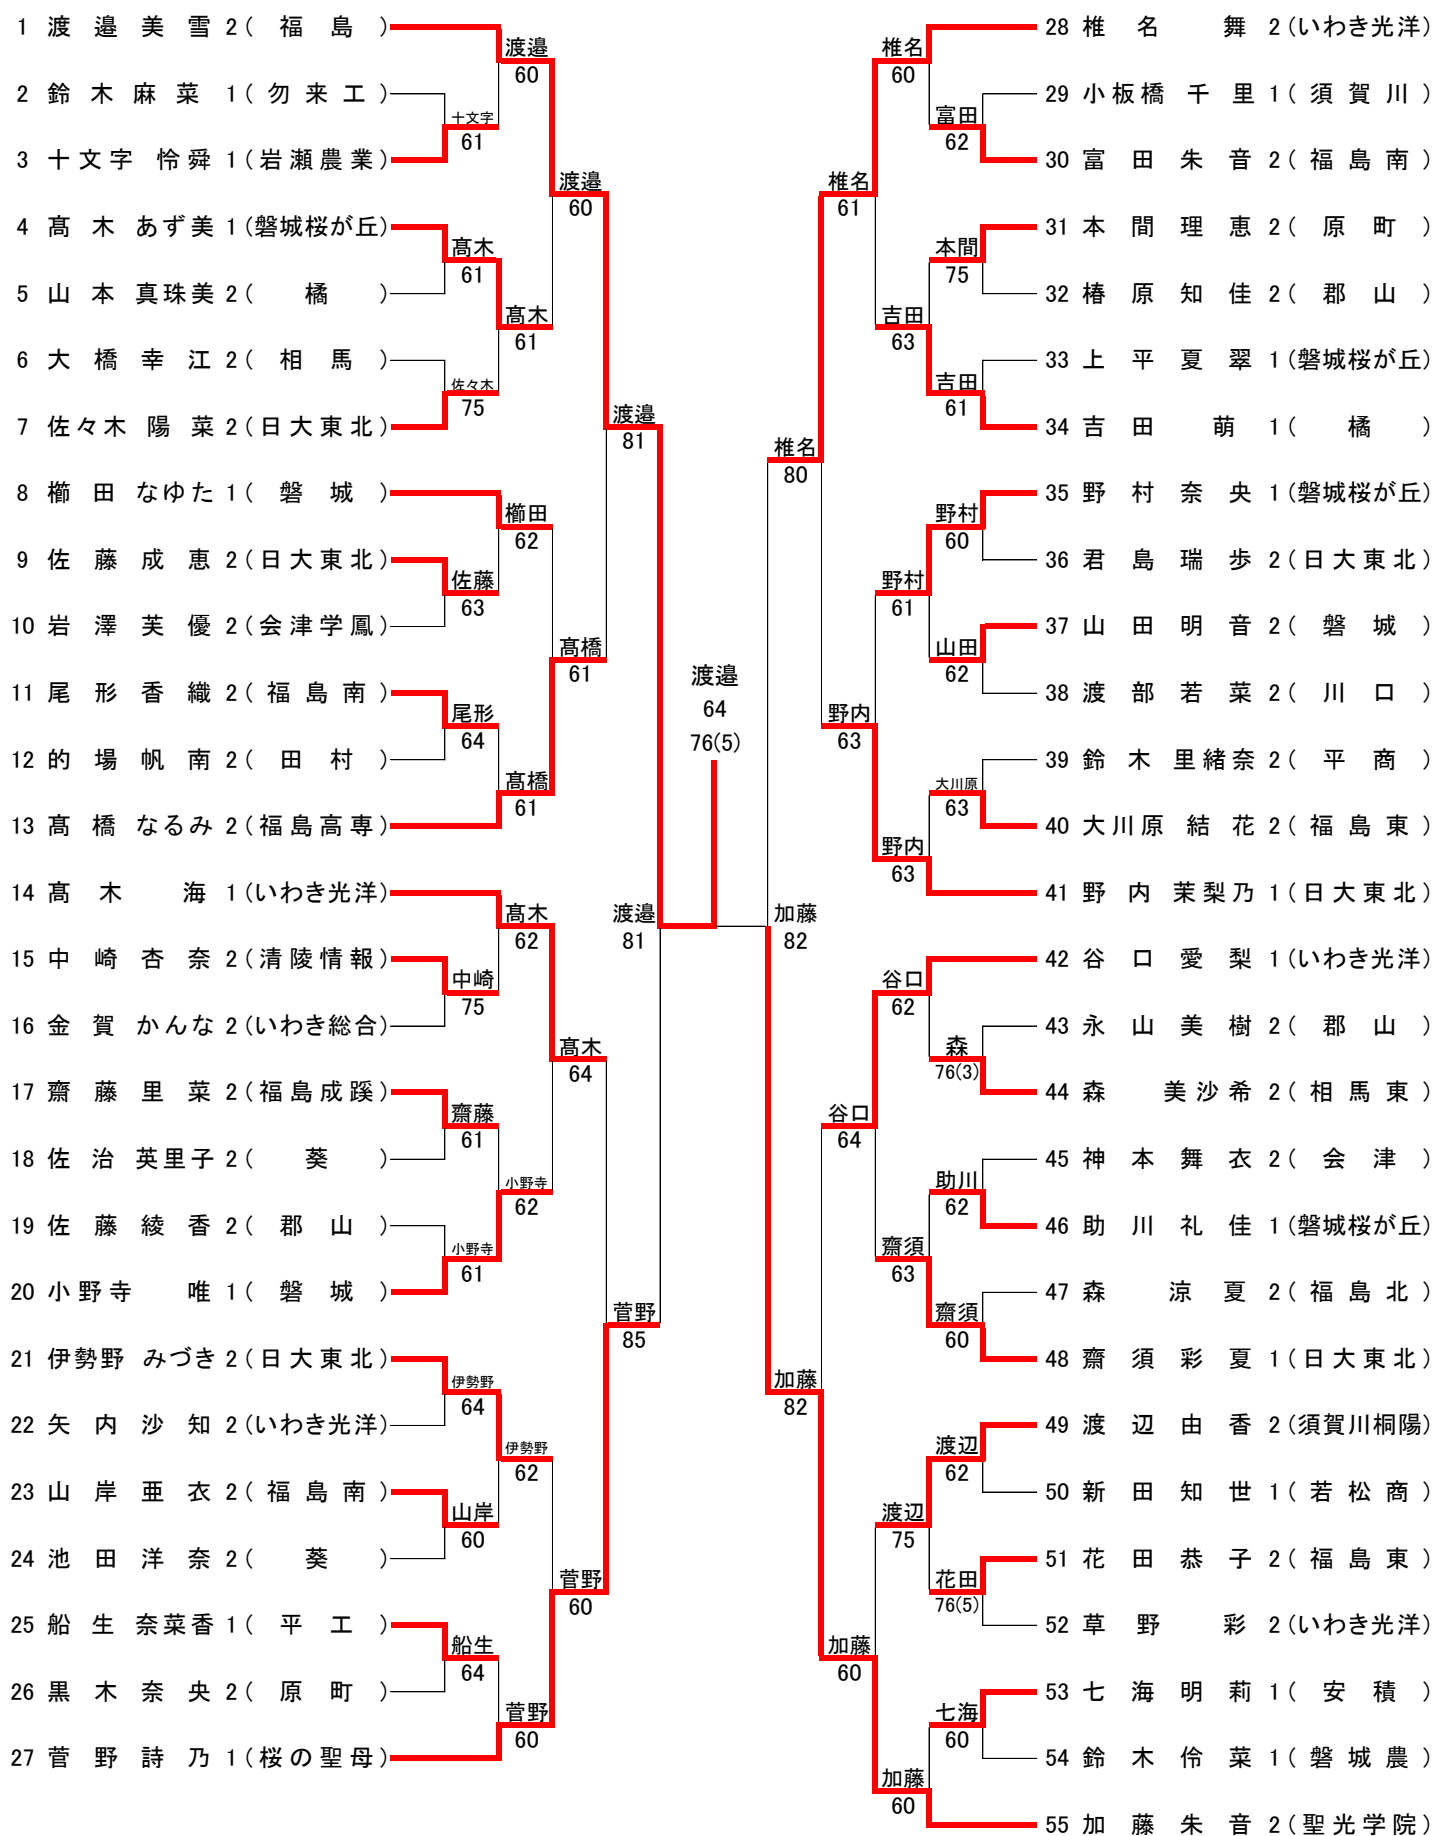

女子シングルス

男子 シングルス 順位決定戦

☆3位決定戦

22	山川飛翔	(平工)	.....	永山
30	永山恵大	(磐城)	.....	60
				64

☆5位決定戦

15	川嶋航輝	(磐城)	.....	川嶋	85	.....	佐熊	44	佐熊幸生	(安積)
29	吉田航介	(日大東北)	.....	83	.....	83	.....	45	割谷達裕	(磐城)

☆7位決定戦

29	吉田航介	(日大東北)	.....	割谷
45	割谷達裕	(磐城)	.....	W.O.

女子 シングルス 順位決定戦

☆3位決定戦

27	菅野詩乃	(桜の聖母)	.....	椎名
28	椎名舞	(いわき光洋)	.....	61
				60

☆5位決定戦

13	高橋なるみ	(福島高専)	.....	高木	.....	野内	86	.....	41	野内茉梨乃	(日大東北)
14	高木海	(いわき光洋)	.....	81	.....	83	.....	42	谷口愛梨	(いわき光洋)	

☆7位決定戦

13	高橋なるみ	(福島高専)	.....	高橋
42	谷口愛梨	(いわき光洋)	.....	98(3)

男子 シングルス 順位表

1位	菅野 将大	(福島東)
2位	小川 雄大	(福島東)
3位	永山 恵大	(磐城)
4位	山川 飛翔	(平工業)
5位	川嶋 航輝	(磐城)
6位	佐熊 幸生	(安積)
7位	割谷 達裕	(磐城)
8位	吉田 航介	(日大東北)

女子 シングルス 順位表

1位	渡邊 美雪	(福島)
2位	加藤 朱音	(聖光学院)
3位	椎名 舞	(いわき光洋)
4位	菅野 詩乃	(桜の聖母)
5位	野内茉梨乃	(日大東北)
6位	高木 海	(いわき光洋)
7位	高橋なるみ	(福島高専)
8位	谷口 愛梨	(いわき光洋)