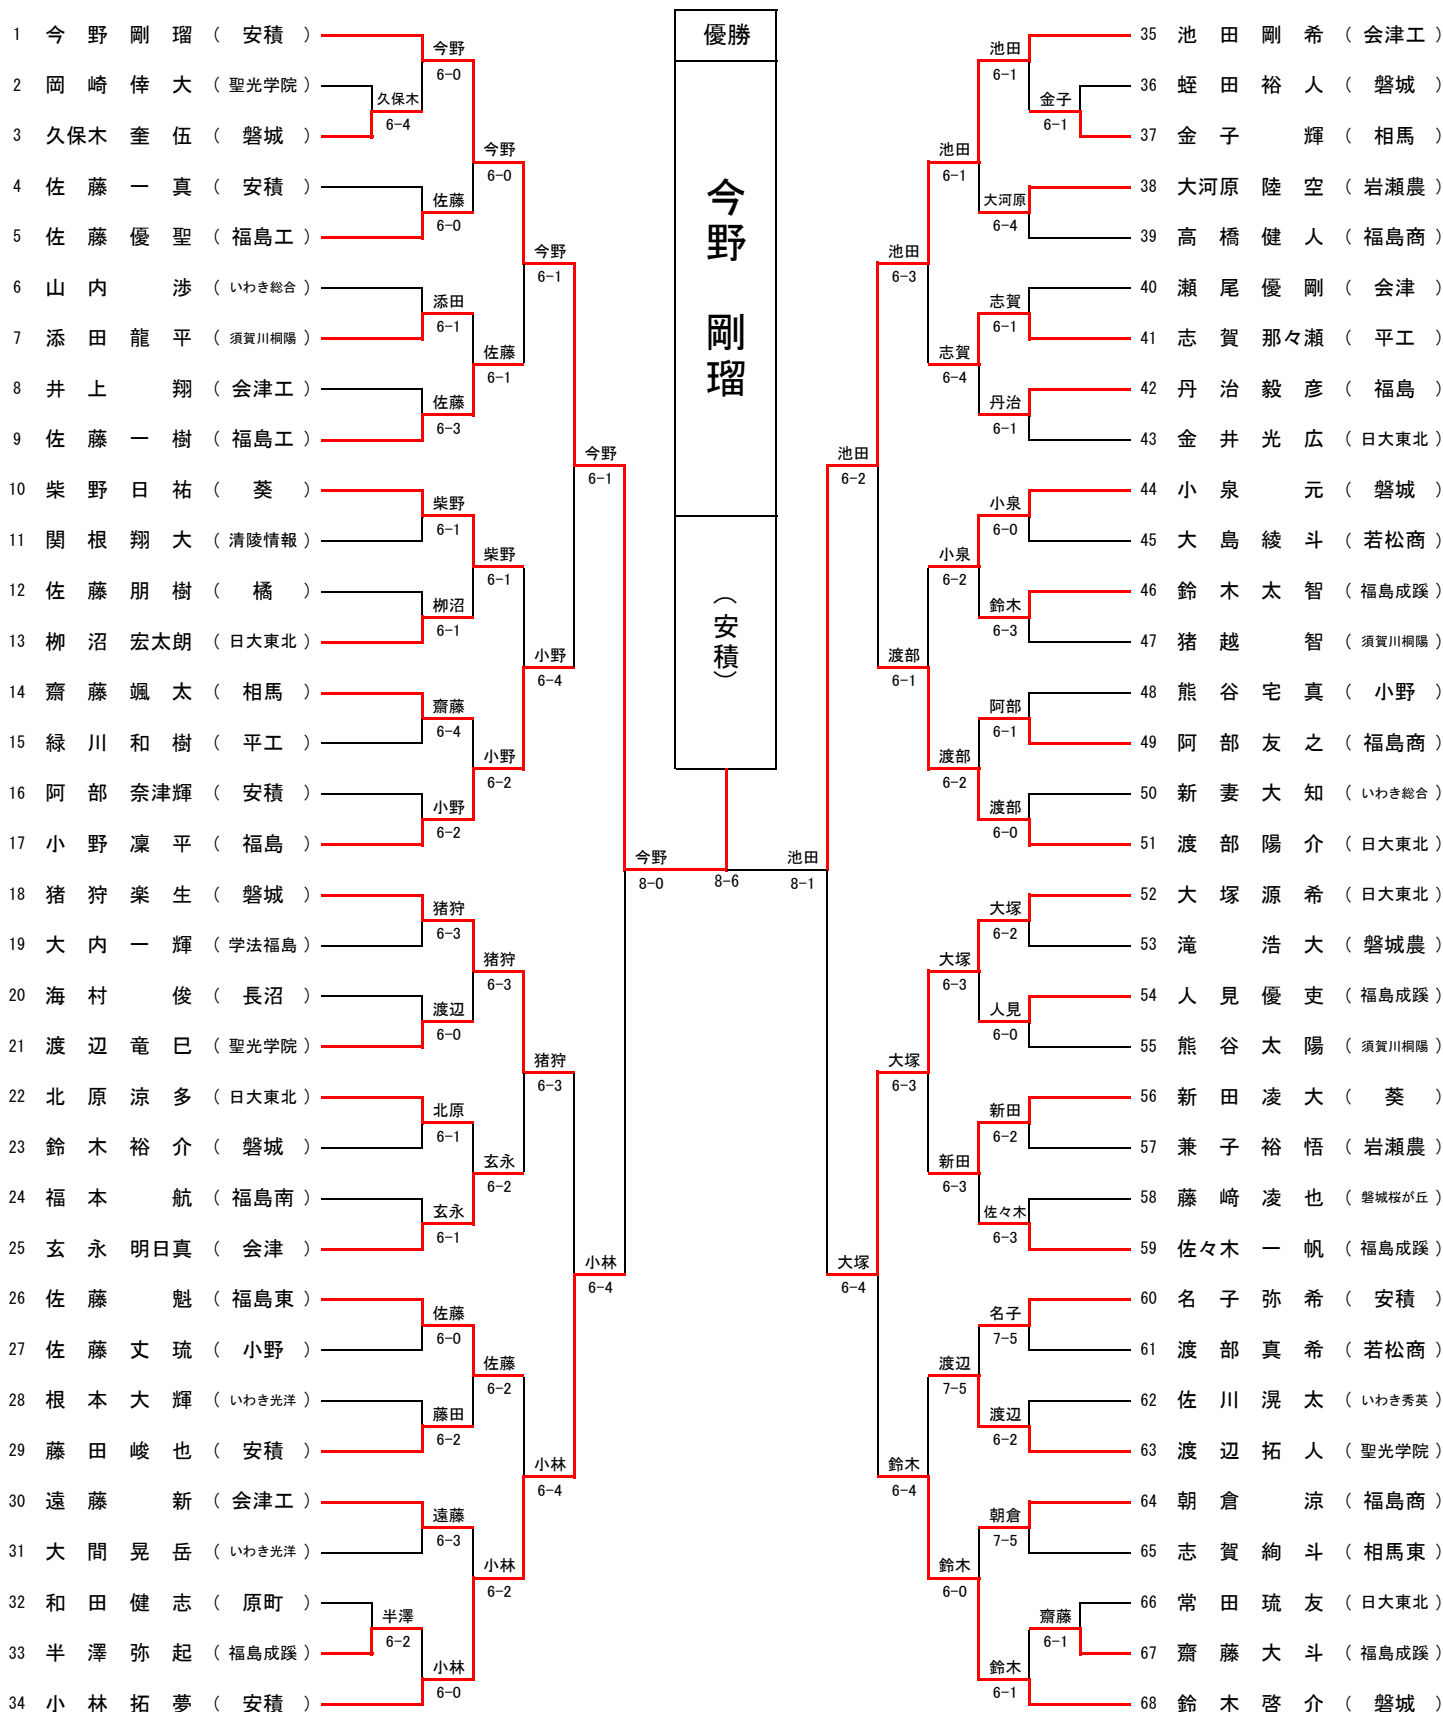

# 少年男子 I 部シングルス

2017/7/11 10:30 (3日目最終結果)

レフェリー:

少年男子 I 部ダブルス

2017/7/11 13:30 (3日目最終結果)

レフェリー: