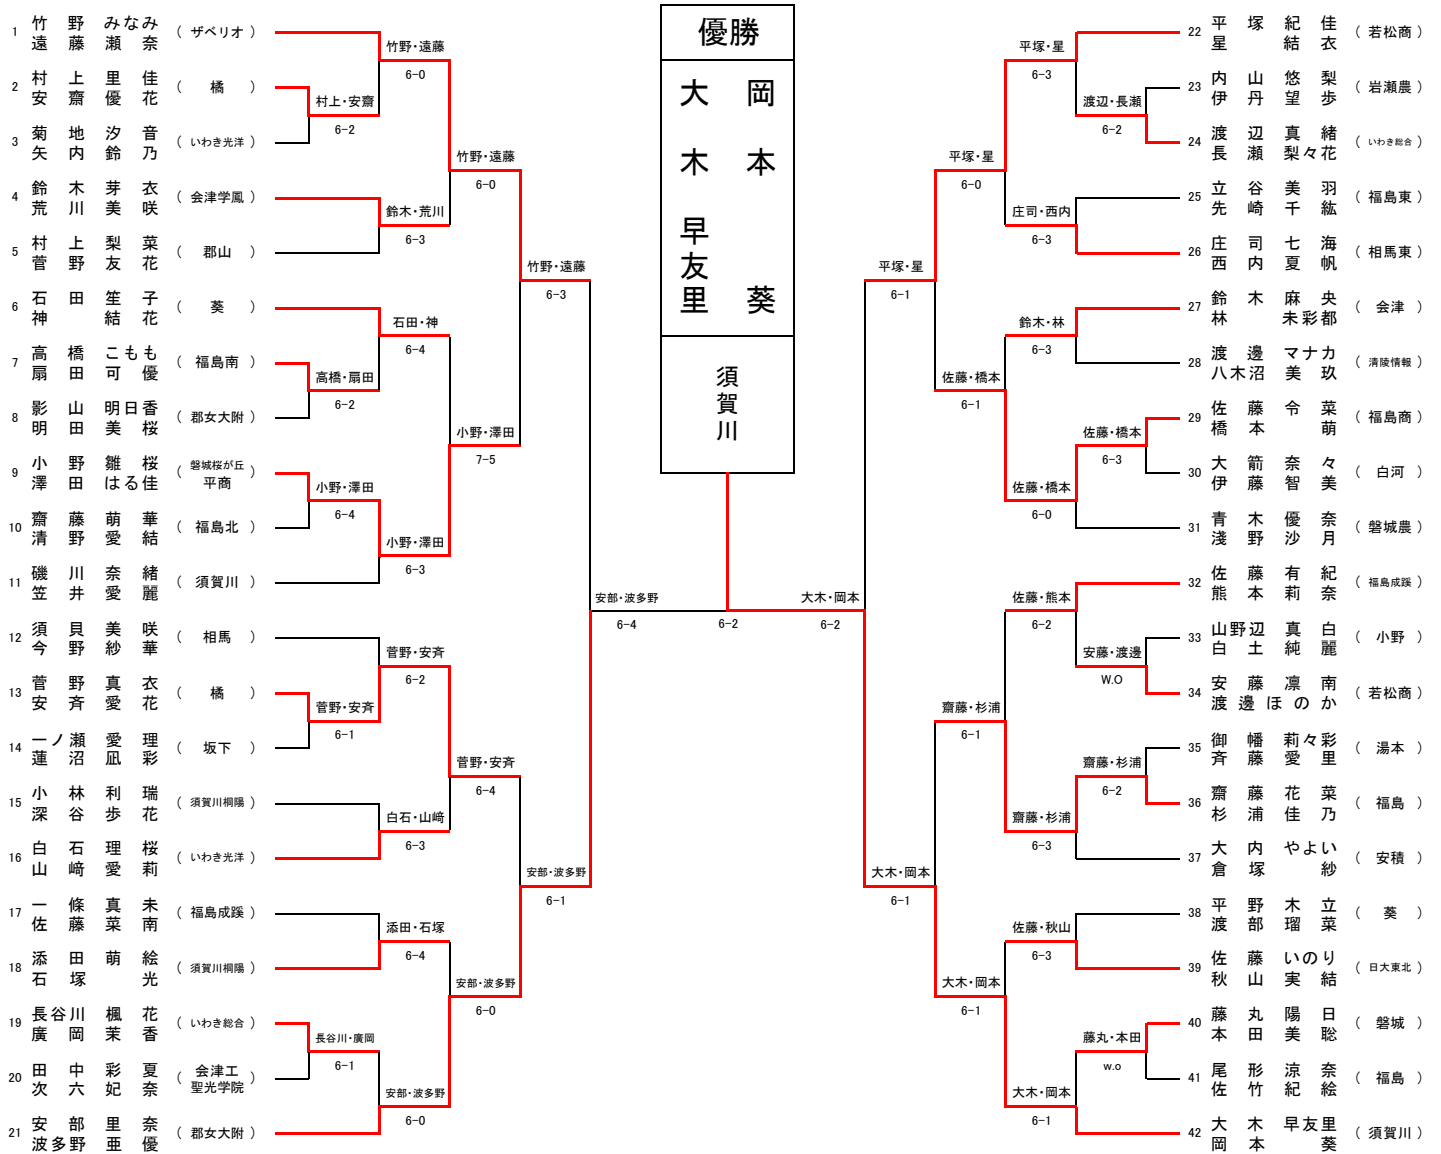

# 少年男子Ⅱ部シングルス

2017/7/11 10:10 (3日目最終結果)

レフェリー:

少年男子Ⅱ部ダブルス

2017/7/11 13:00 (3日目最終結果)

レフェリー:

少年女子Ⅱ部ダブルス

2017/7/11 13:50 (3日目最終結果)