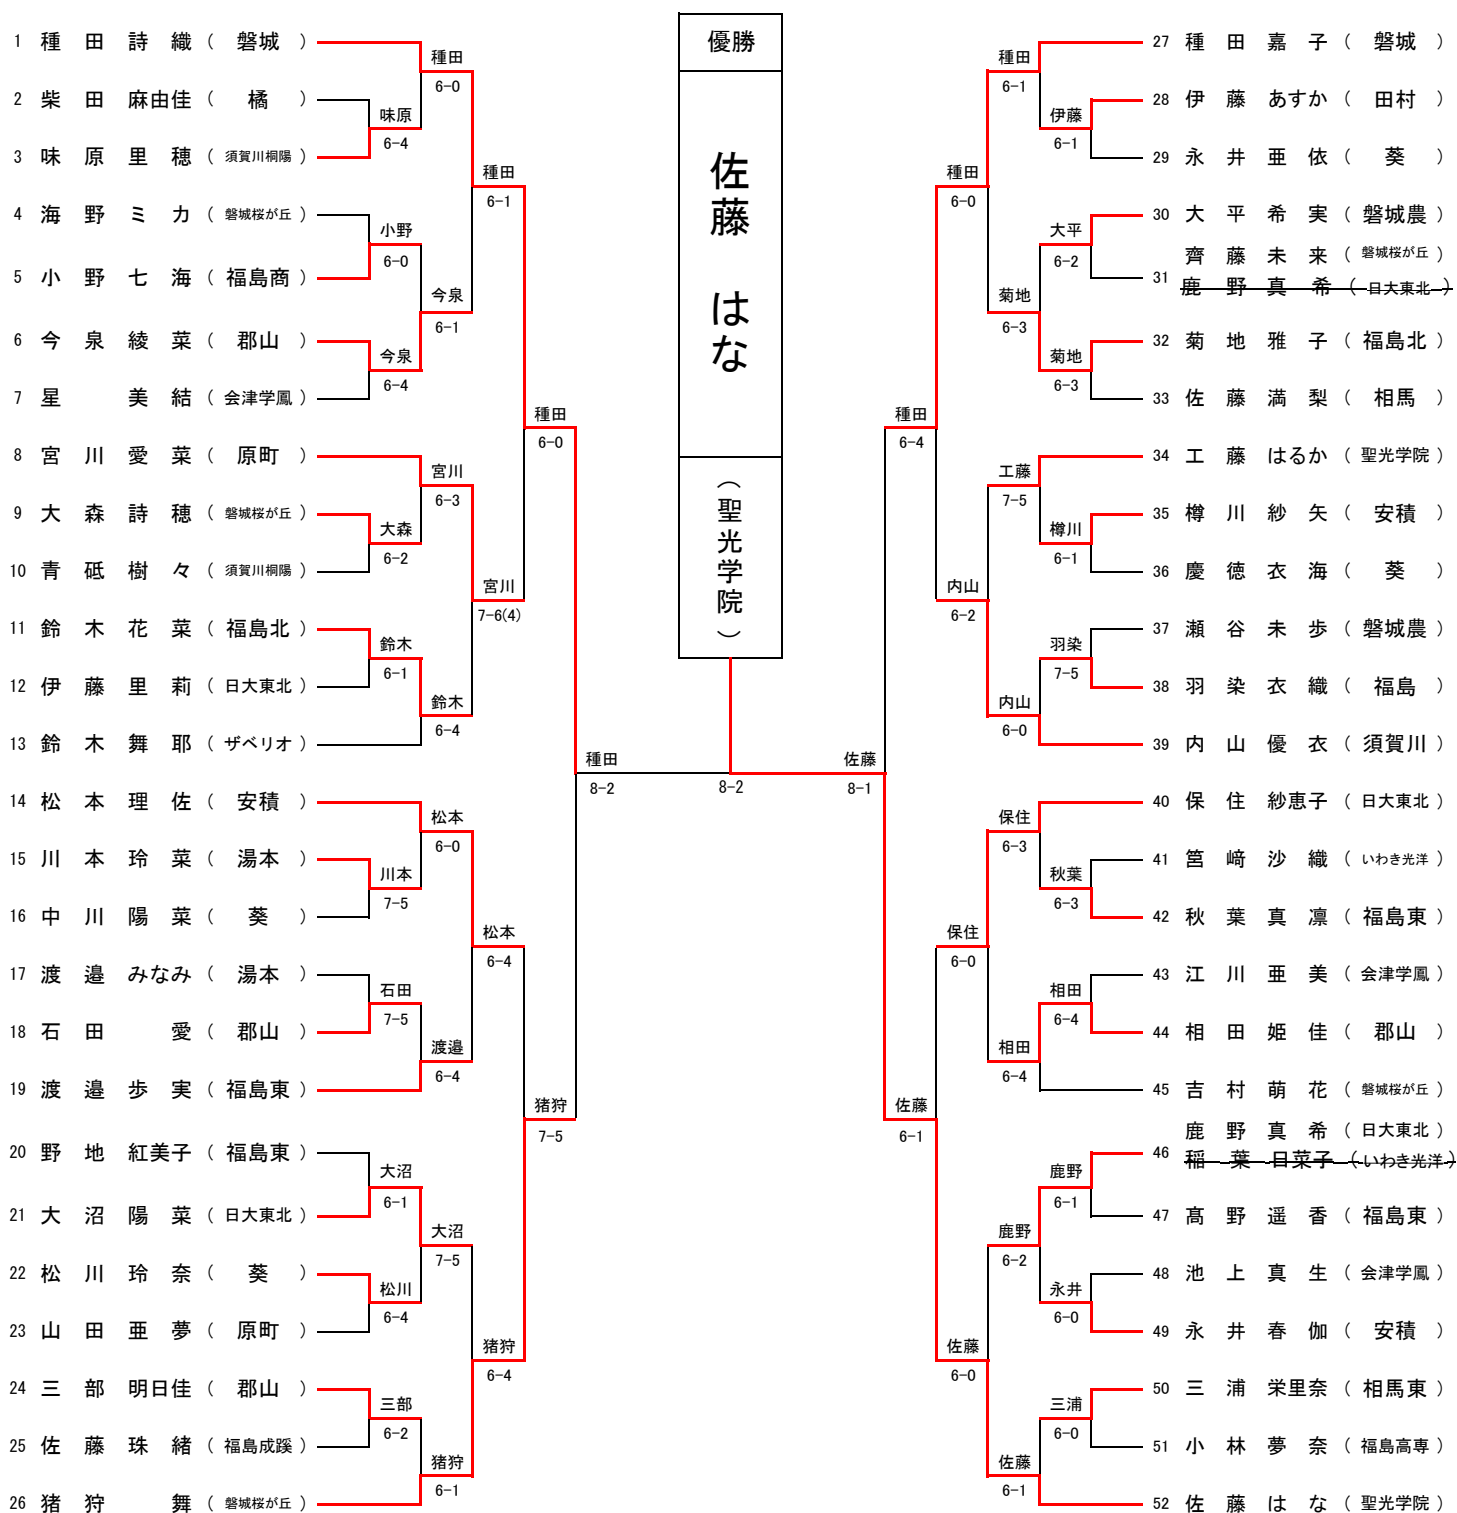

少年女子 I 部シングルス

2017/7/11 10:50 (3日目最終結果)

レフェリー: