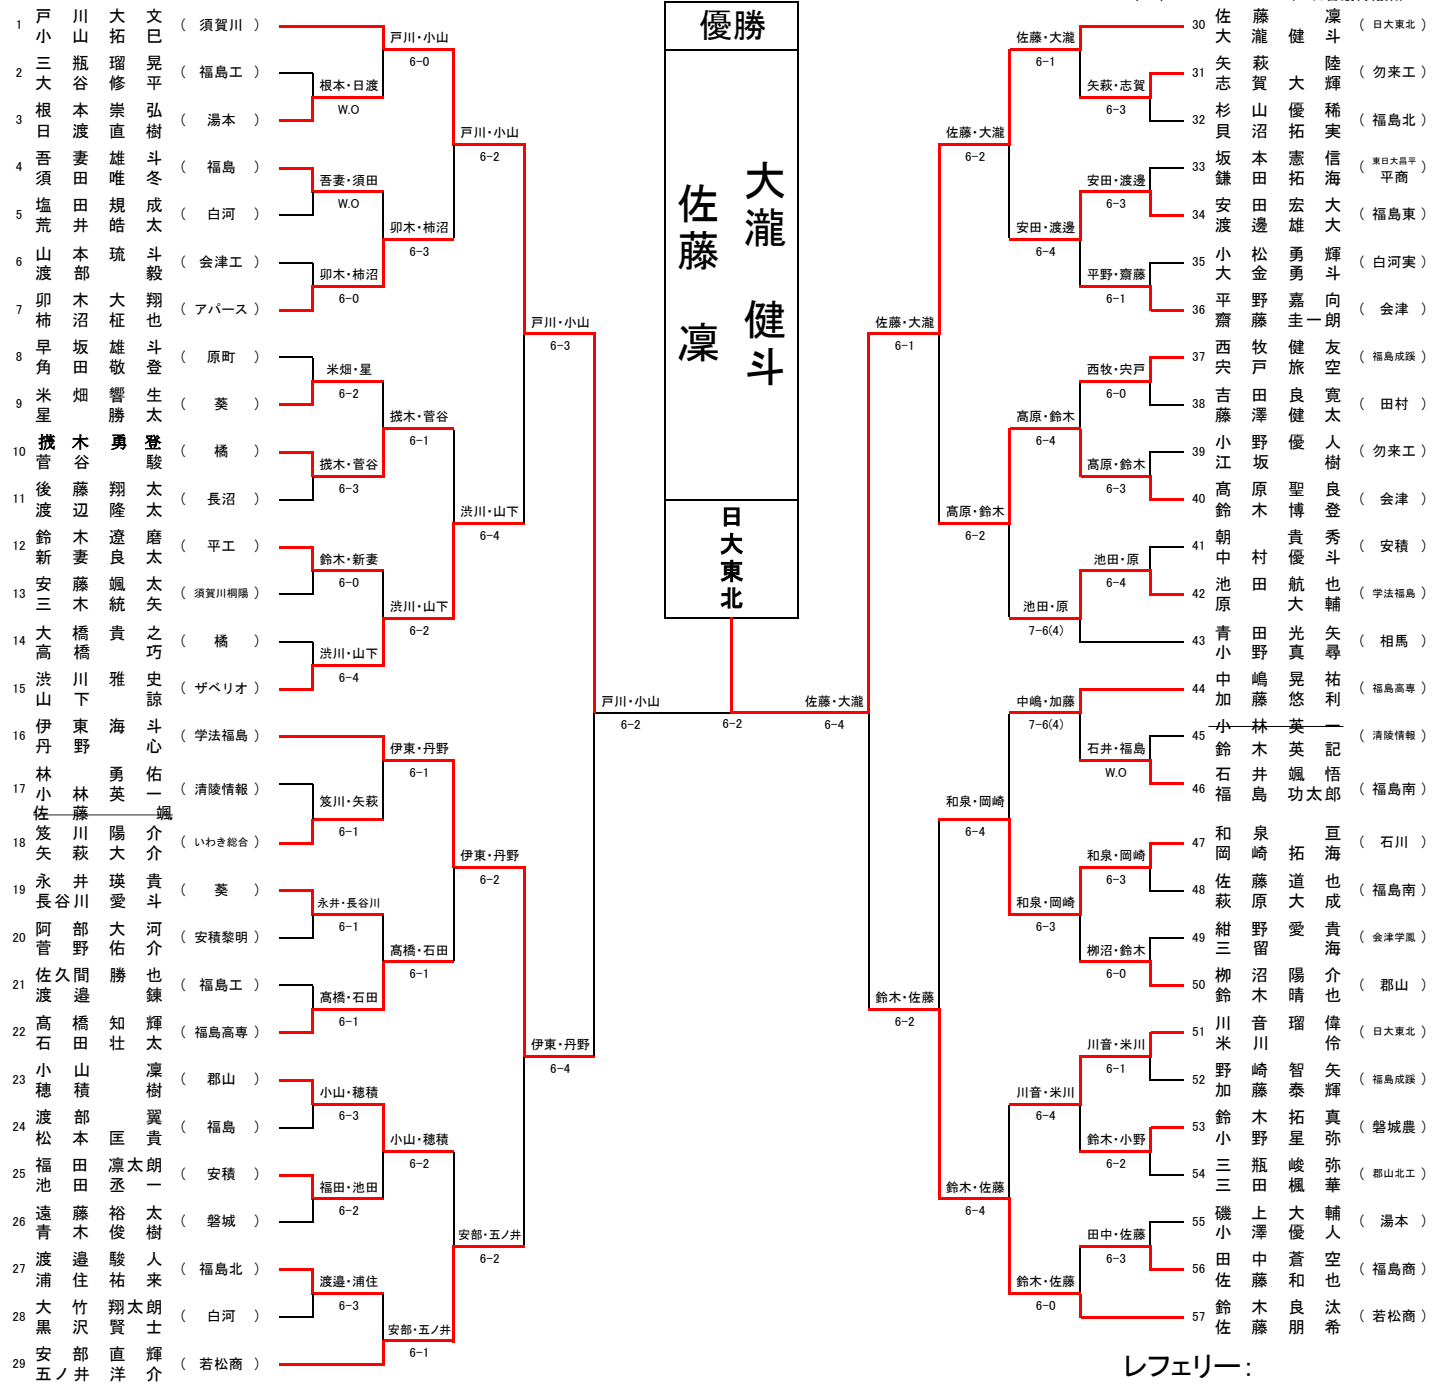

# 少年男子Ⅱ部シングルス

2017/7/11 10:10 (3日目最終結果)

レフェリー:

少年男子Ⅱ部ダブルス

2017/7/11 13:00 (3日目最終結果)

レフェリー:

少年女子Ⅱ部ダブルス

2017/7/11 13:50 (3日目最終結果)