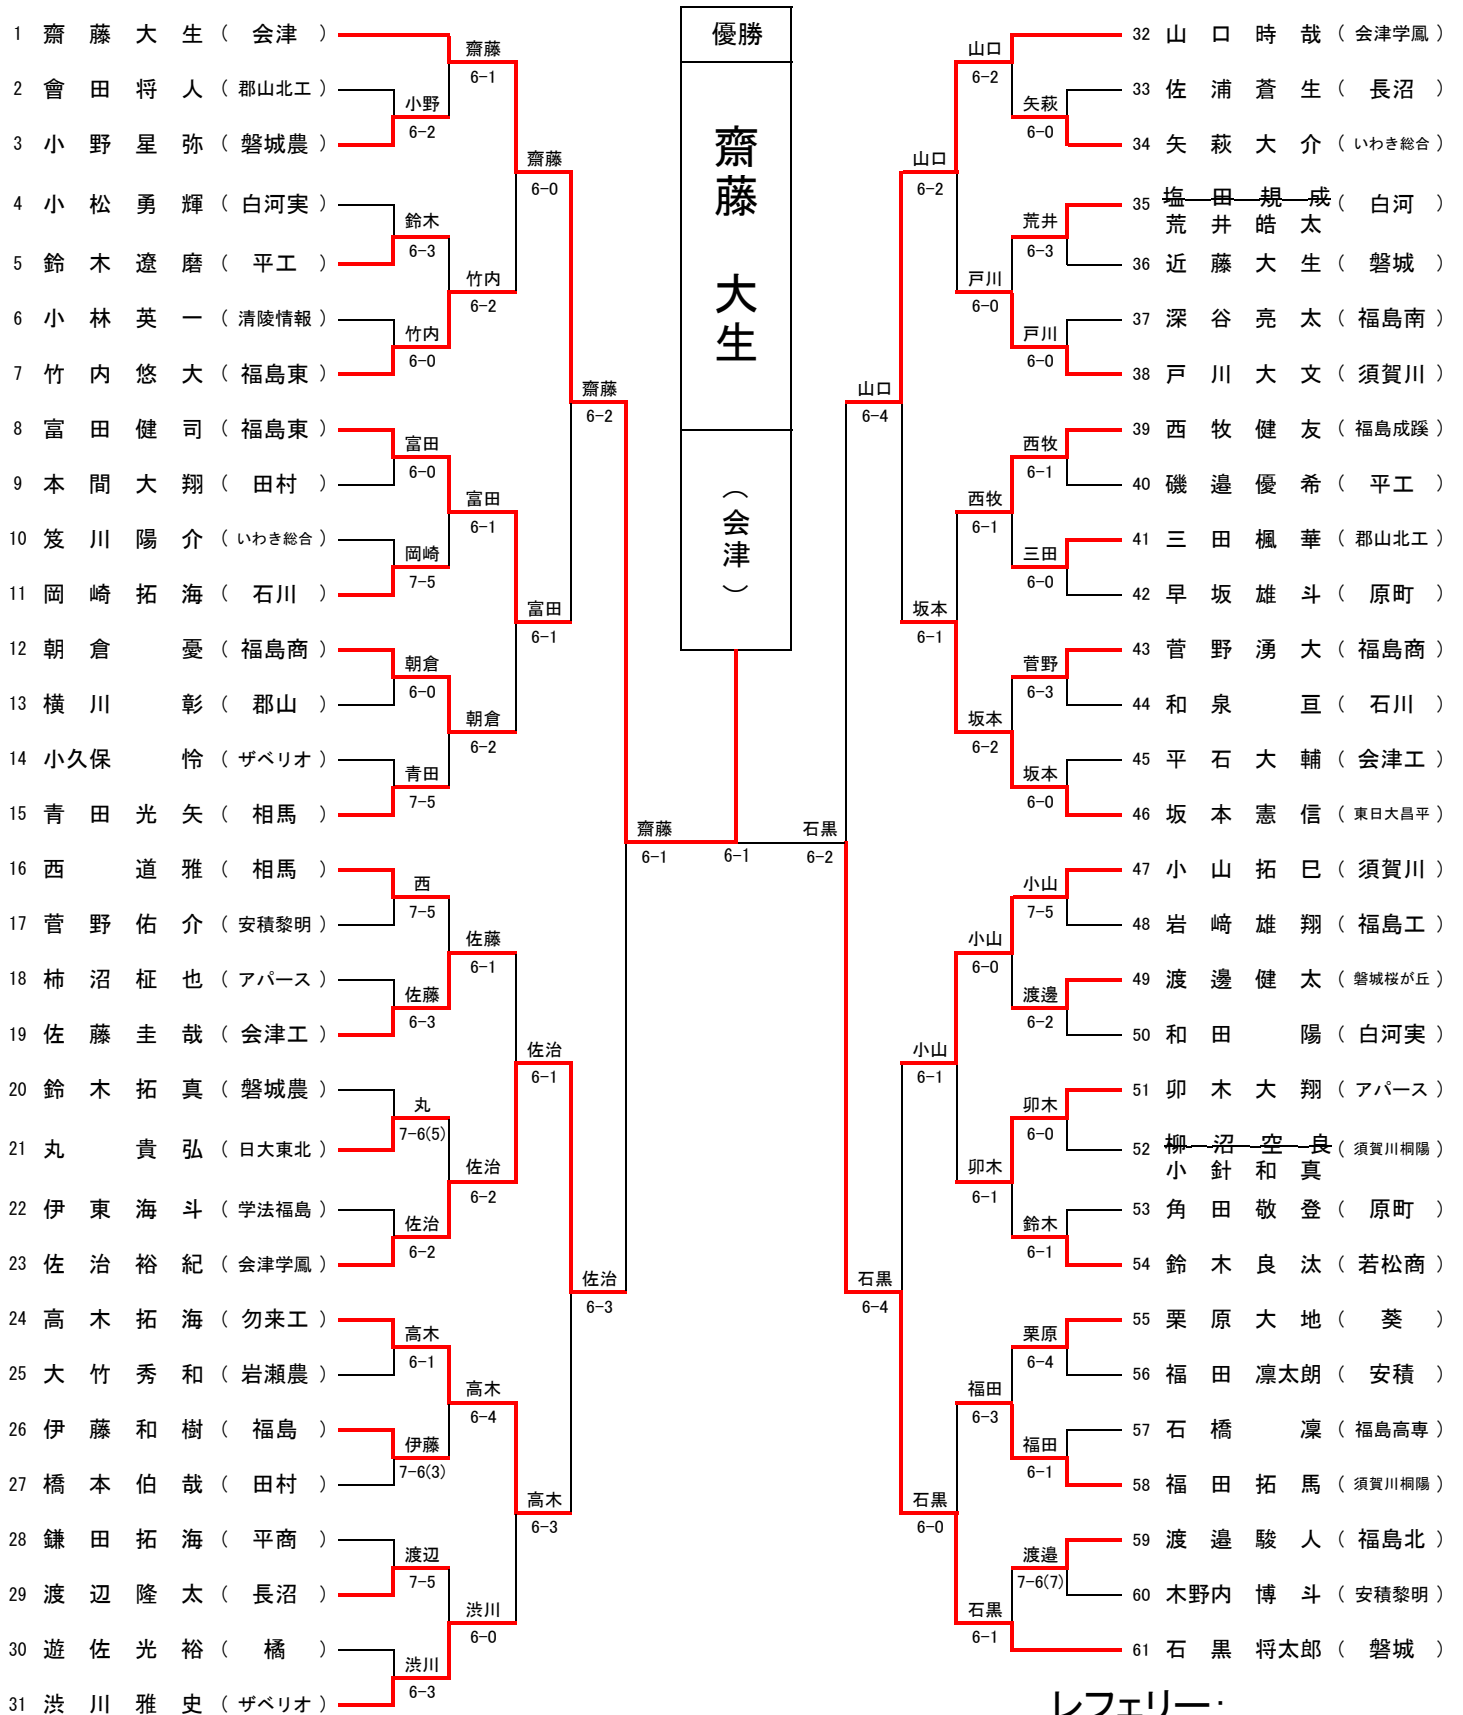

少年男子Ⅱ部シングルス

2017/7/11 10:10 (3日目最終結果)

レフェリー: