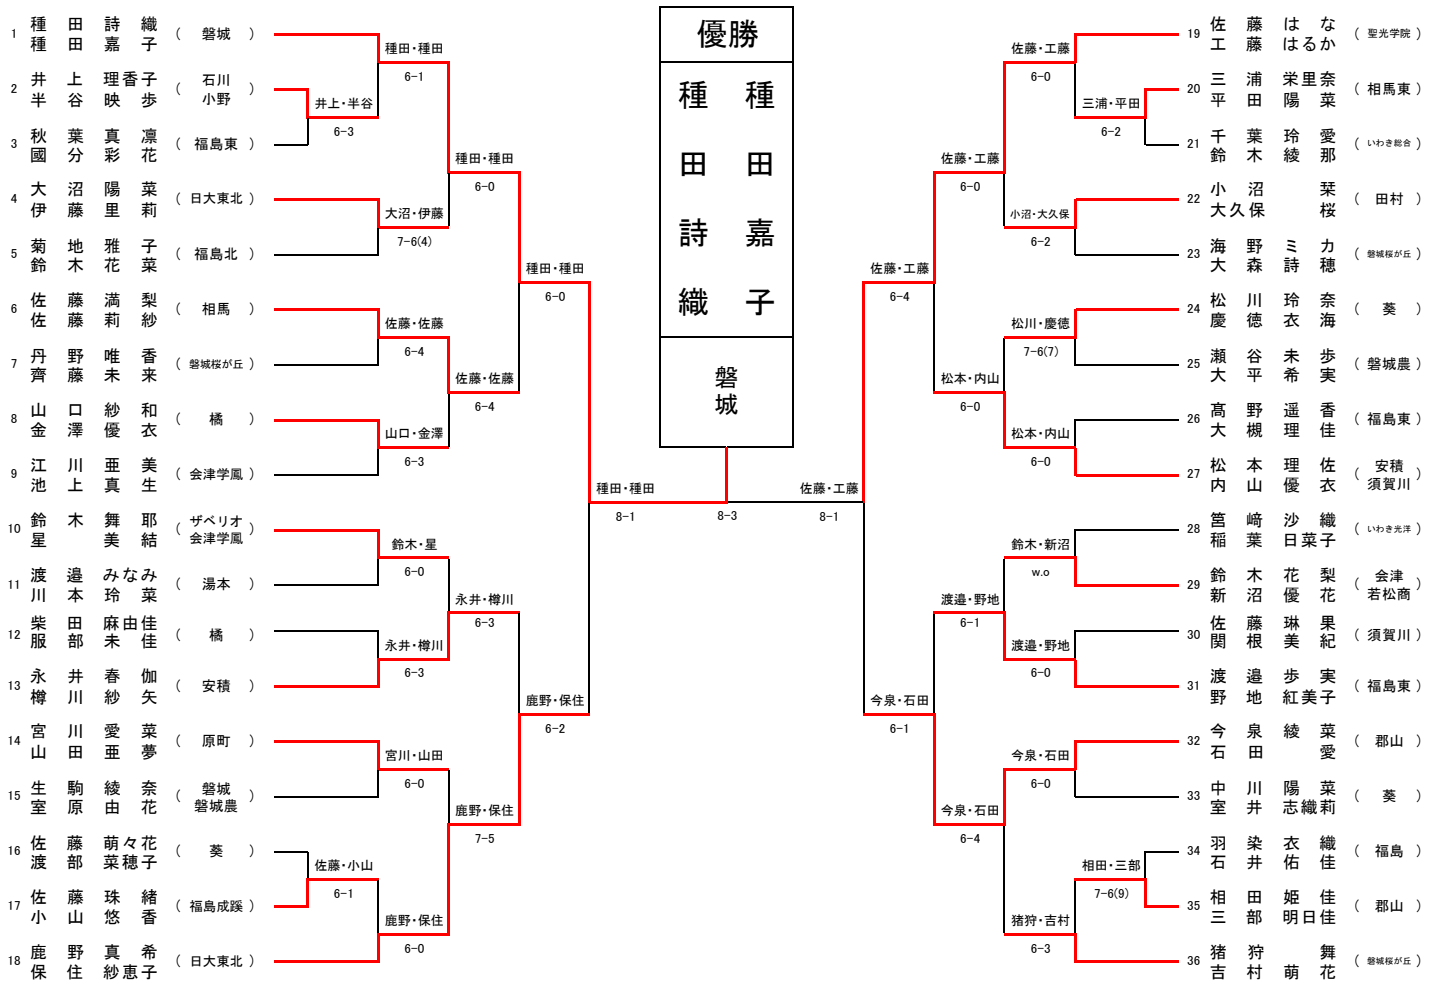

# 少年女子 I 部シングルス

2017/7/11 10:50 (3日目最終結果)

レフェリー:

少年女子 I 部ダブルス

2017/7/11 13:40 (3日目最終結果)

レフェリー: