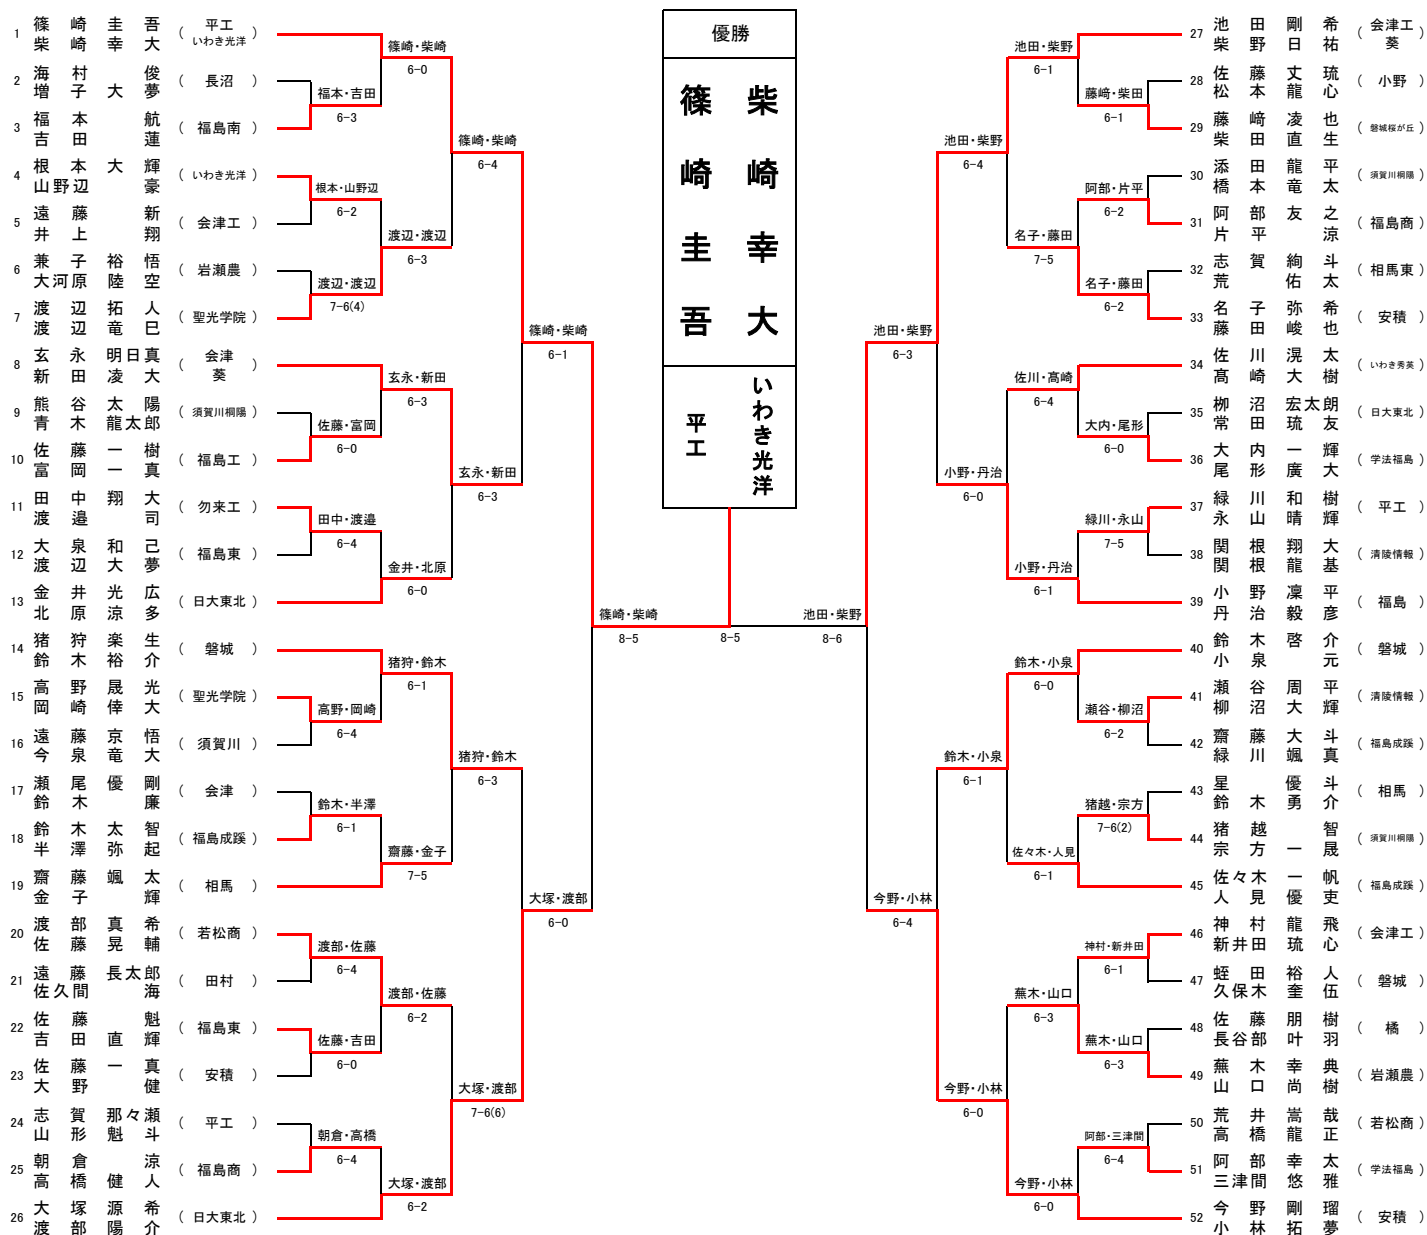

# 少年男子 I 部シングルス

2017/7/11 10:30 (3日目最終結果)

レフェリー:

少年男子 I 部ダブルス

2017/7/11 13:30 (3日目最終結果)

レフェリー: