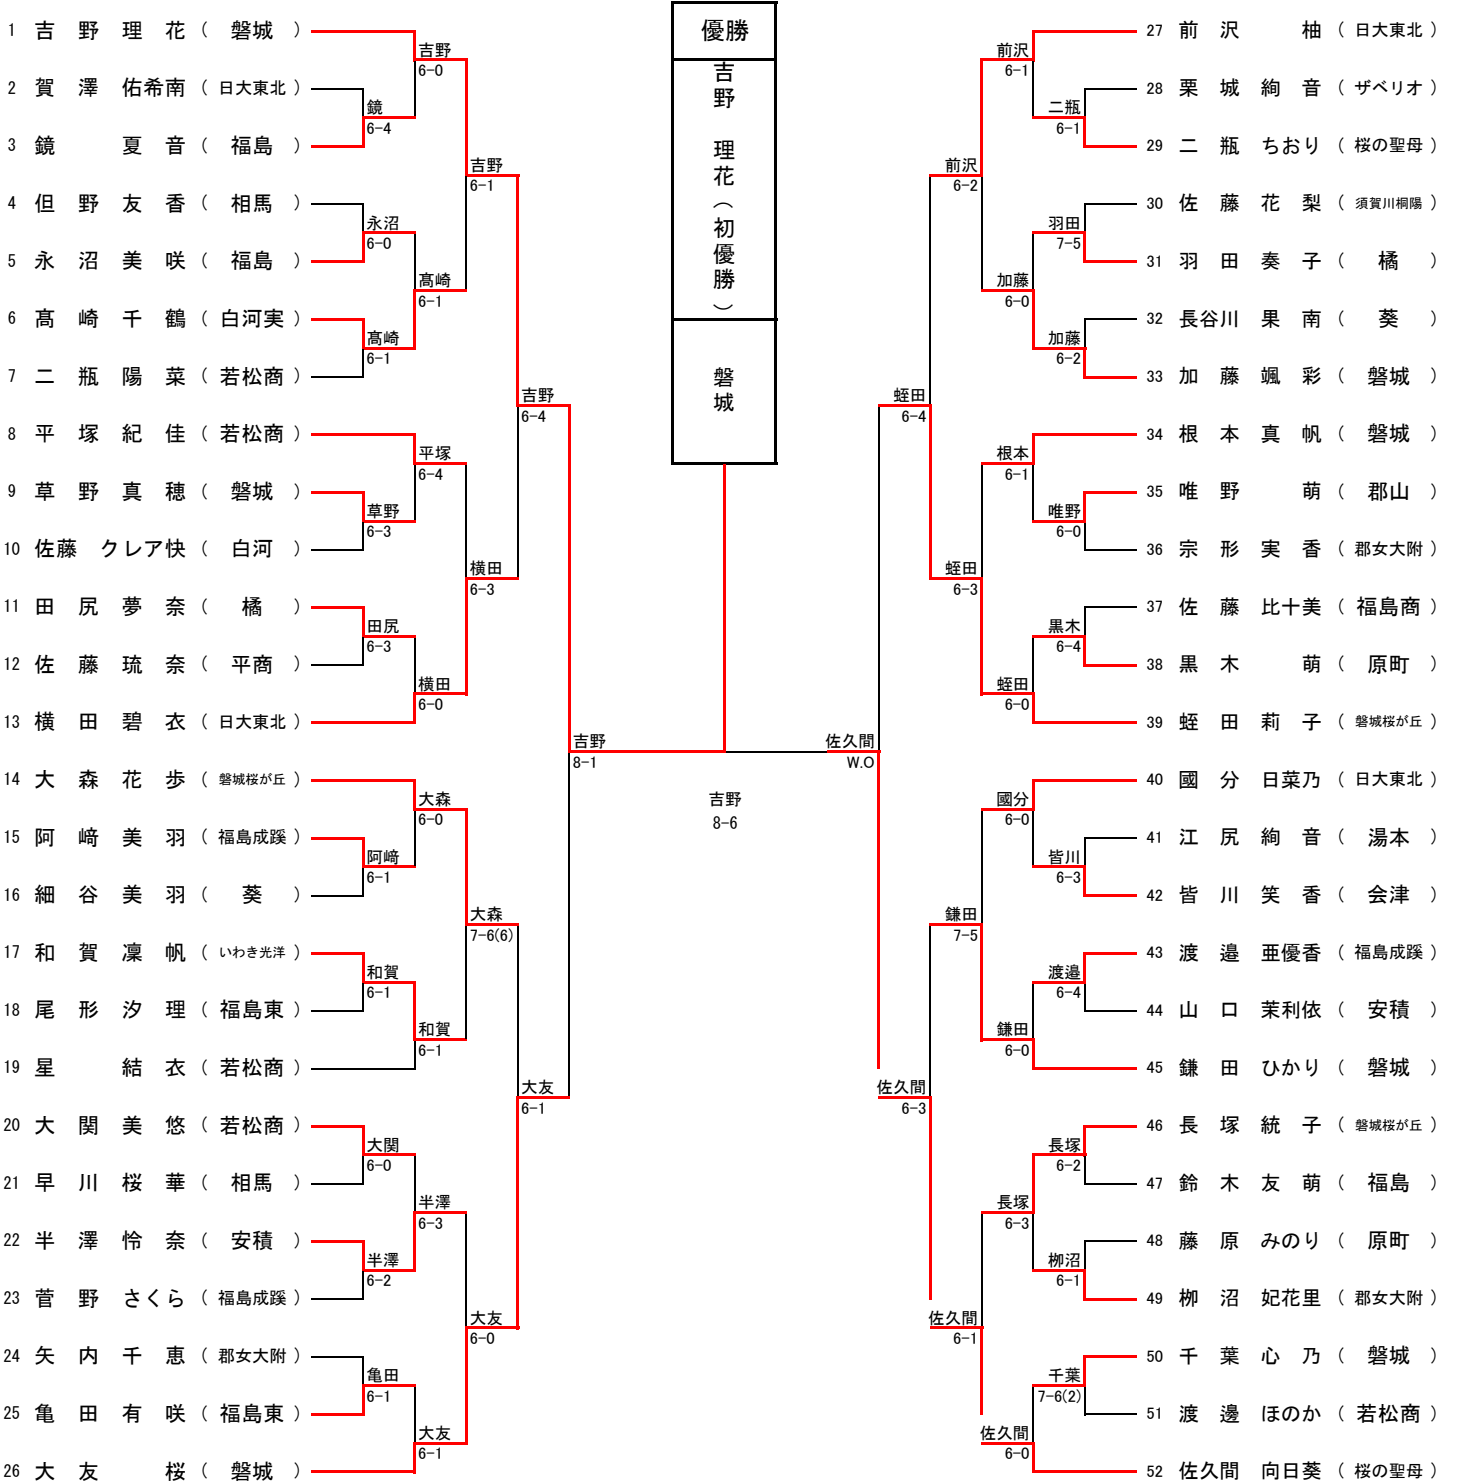

少年女子 I 部シングルス