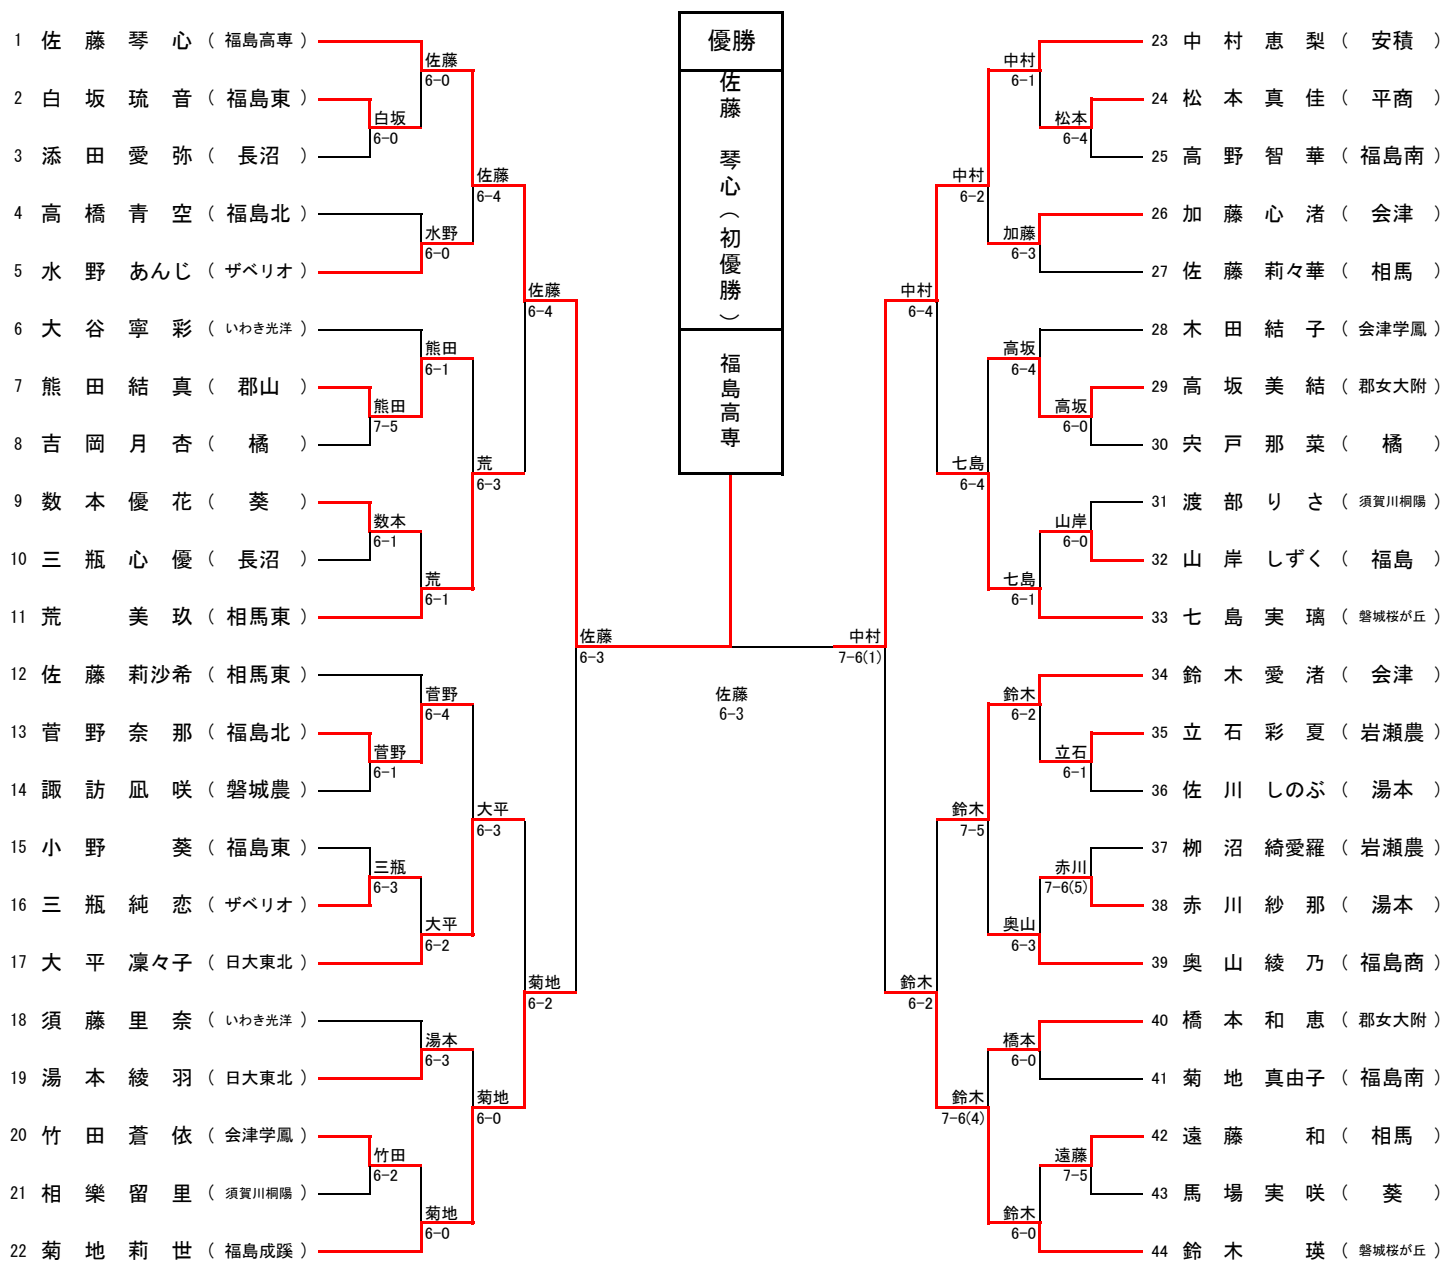

少年女子Ⅱ部シングルス