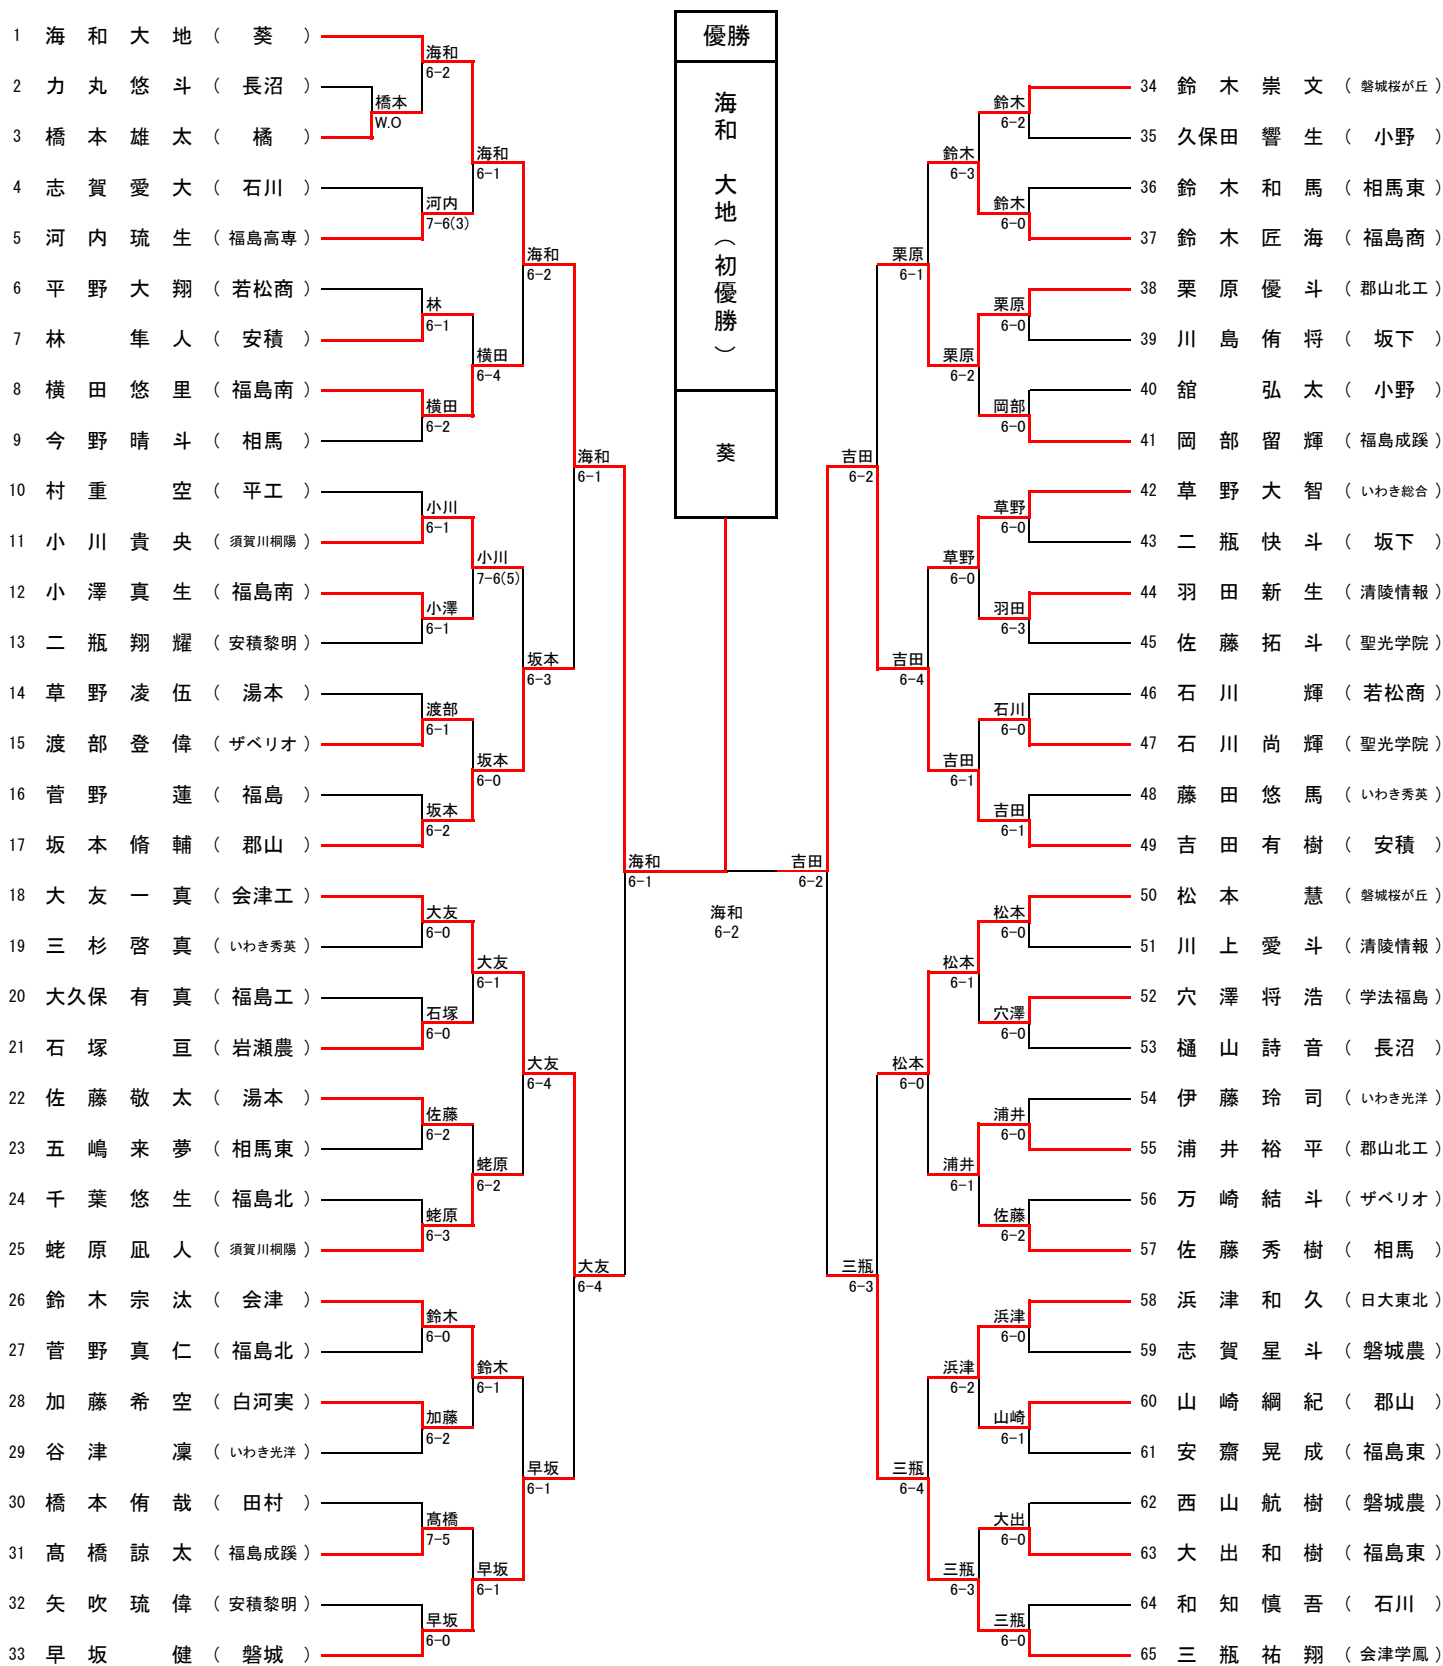

少年男子Ⅱ部シングルス