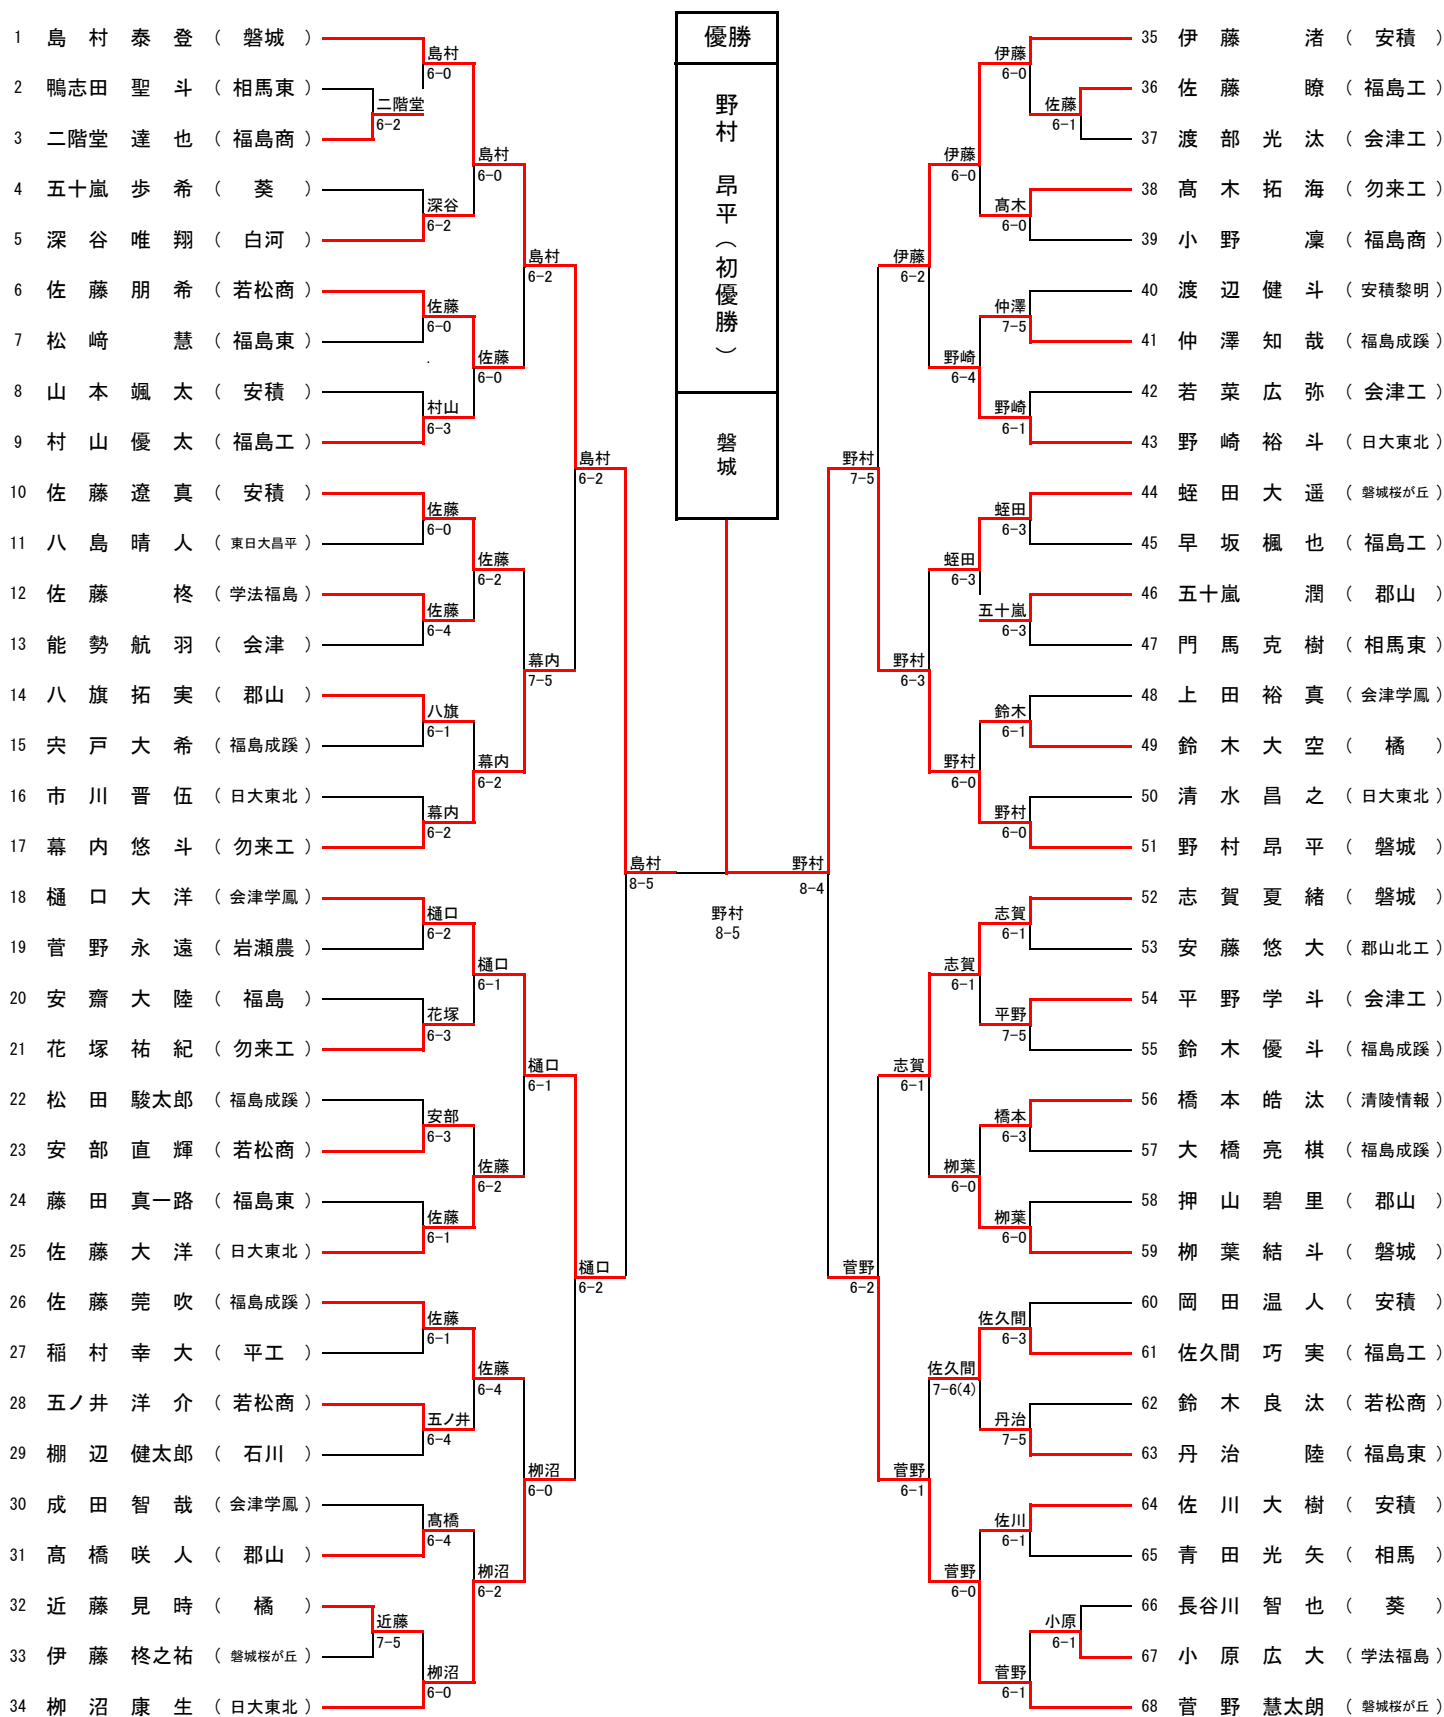

# 少年男子 I 部シングルス