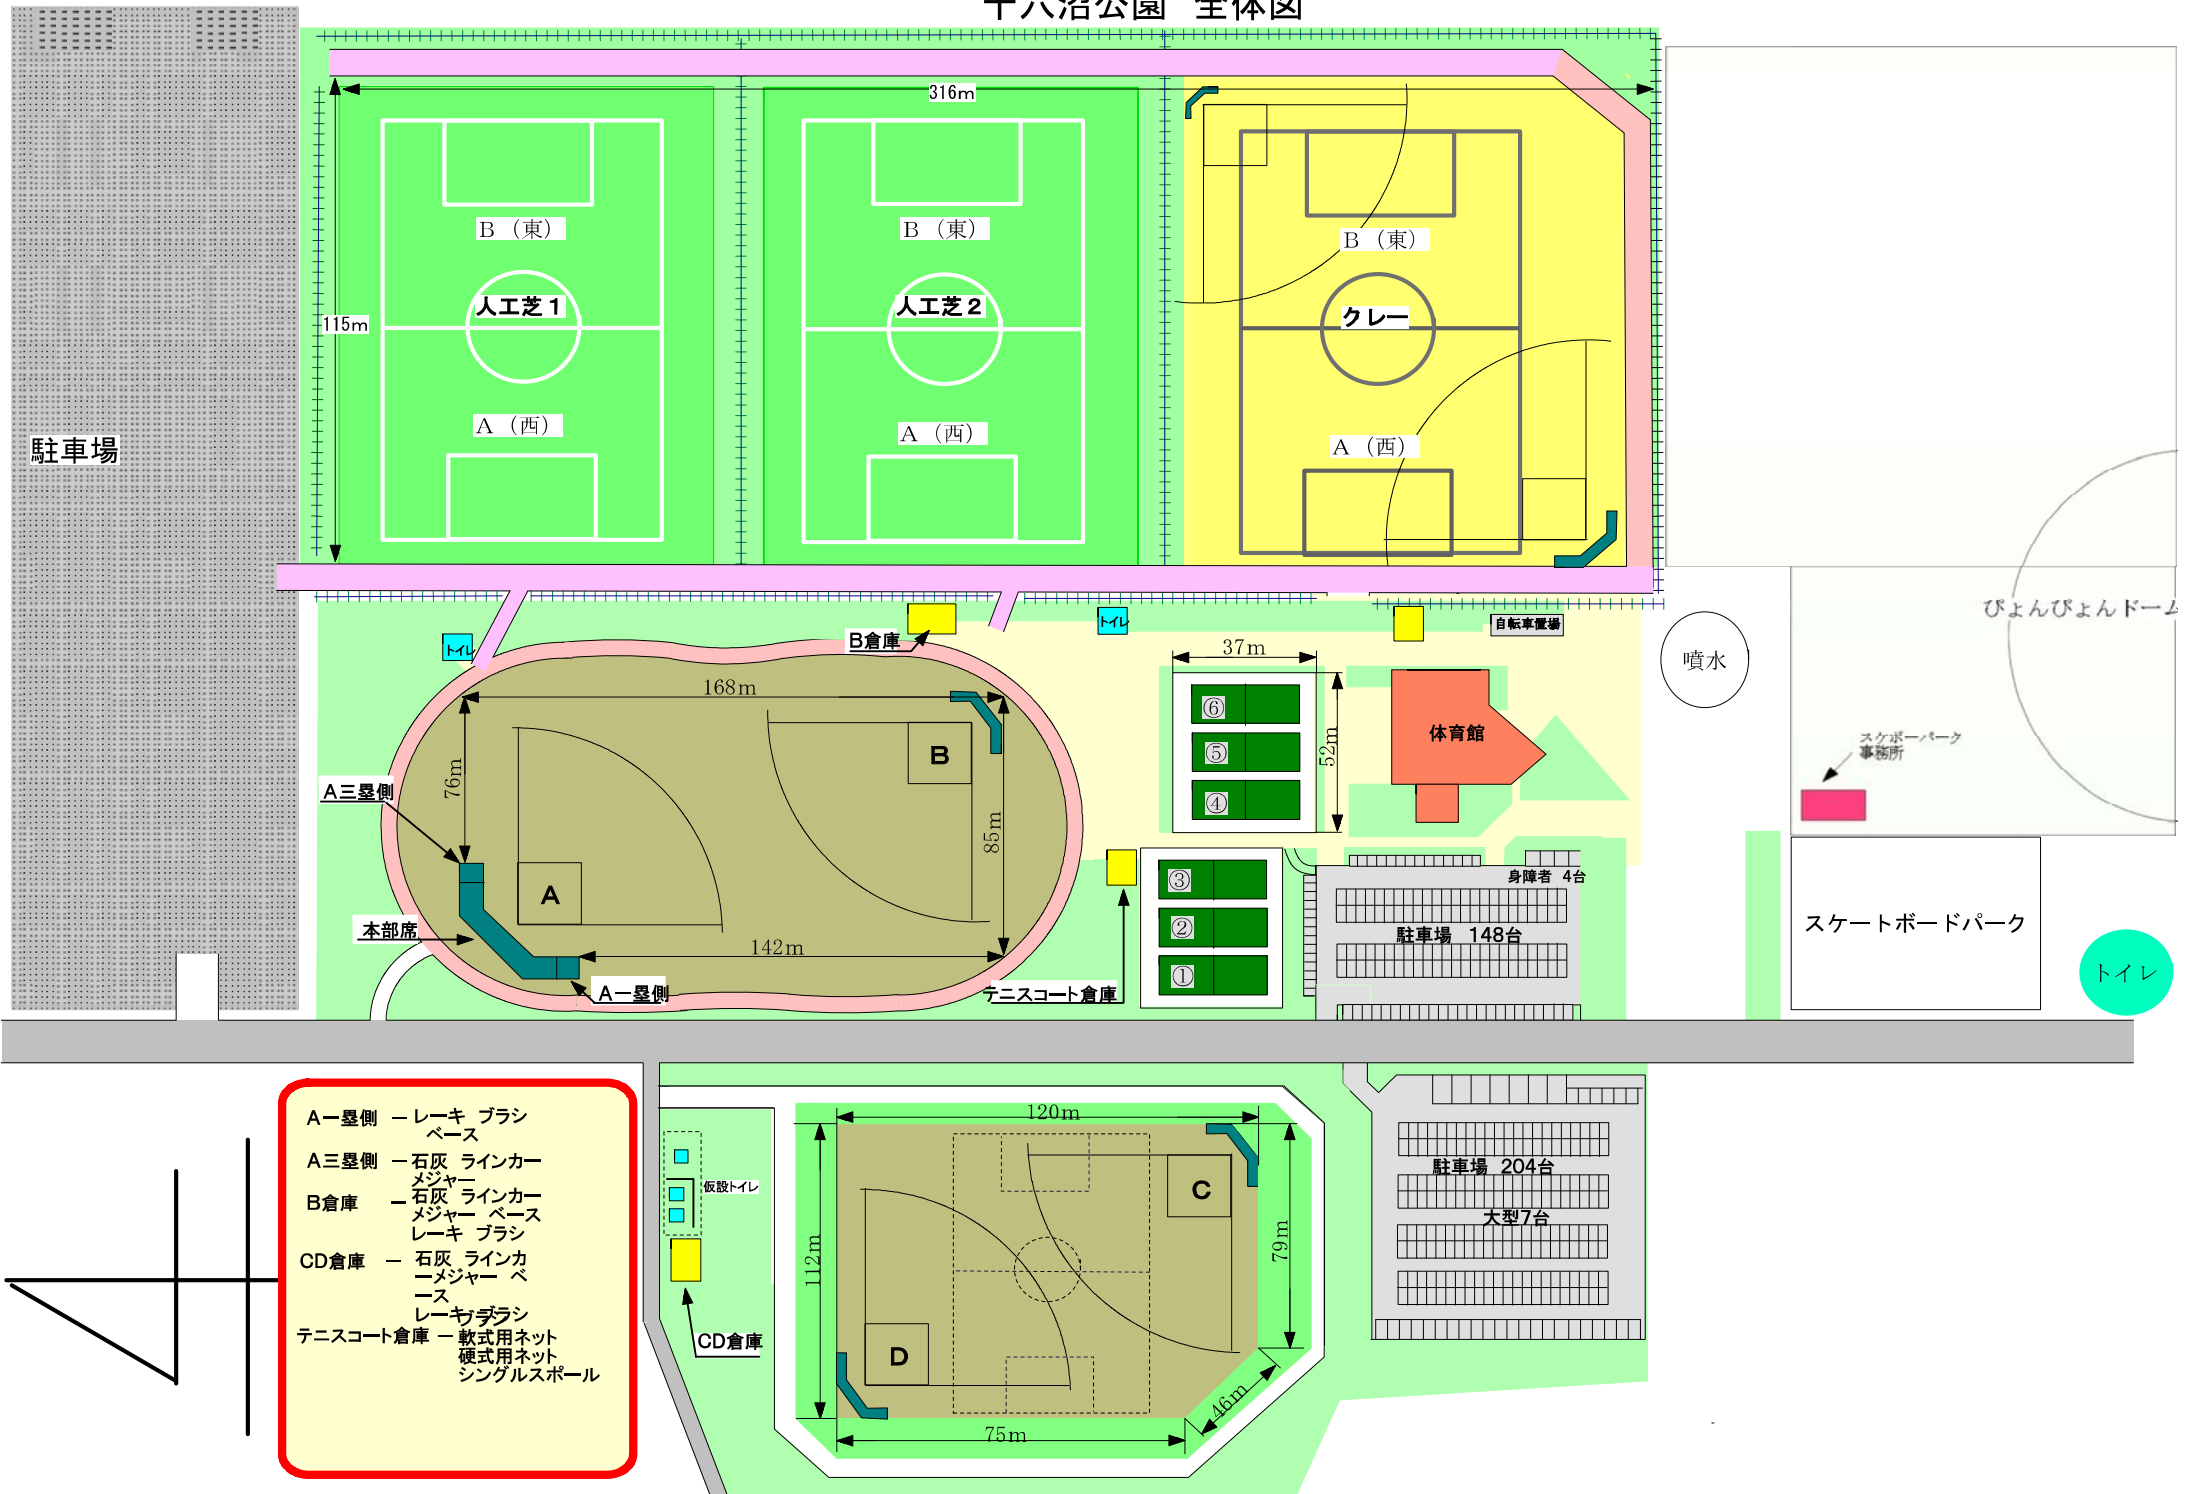

2019年4月28日(日)

※プラクティスコートは9:00より使用できます。

TIME	1	2	3	4	5	6
Start at 10:00 AM	MS-SF 1 ~ 4 の勝者 VS 5 ~ 8 の勝者	MS-SF 9 ~ 12 の勝者 VS 13 ~ 16 の勝者	FS-SF 1 ~ 4の勝者 VS 5 VS 7の勝者	FS-SF 10 VS 12の勝者 VS 13 ~ 16の勝者		
	NB 11:00 AM	F 1 ~ 8 の勝者 VS 9 ~ 16 の勝者		FS-F 1 ~ 8の勝者 VS 9 ~ 16の勝者		

# 十六沼公園 全体図

- A一塁側 - レーキ ブラシ ベース
- A三塁側 - 石灰 ラインカー メジャー
- B倉庫 - 石灰 ラインカー メジャー ベース レーキ ブラシ
- CD倉庫 - 石灰 ラインカー メジャー ベース レーキ ブラシ
- テニスコート倉庫 - 軟式用ネット 硬式用ネット シングルスポール