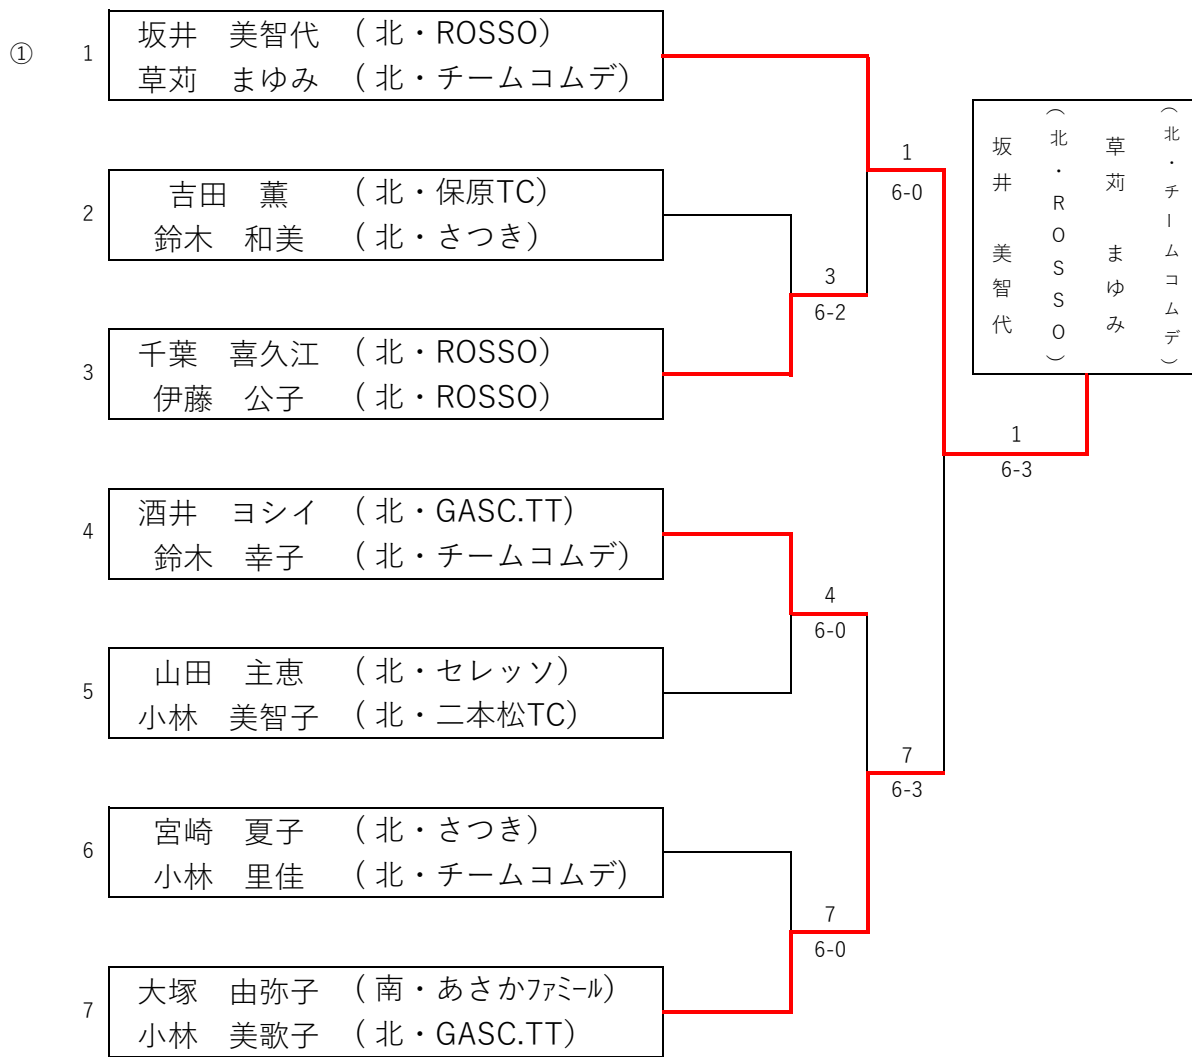

1シード 池田・佐々木 , 2シード 柳沼・渡部 , 3シード 宇佐見・菅野 , 4シード 清野・工藤

一般女子の部

シード	No.	氏名・所属	1R	SF	F	winner
-----	-----	-------	----	----	---	--------

1シード 佐藤・橘内 , 2シード 渡邊・山岸

50才以上女子の部

シード	No.	氏名・所属	1R	SF	F	winner
-----	-----	-------	----	----	---	--------