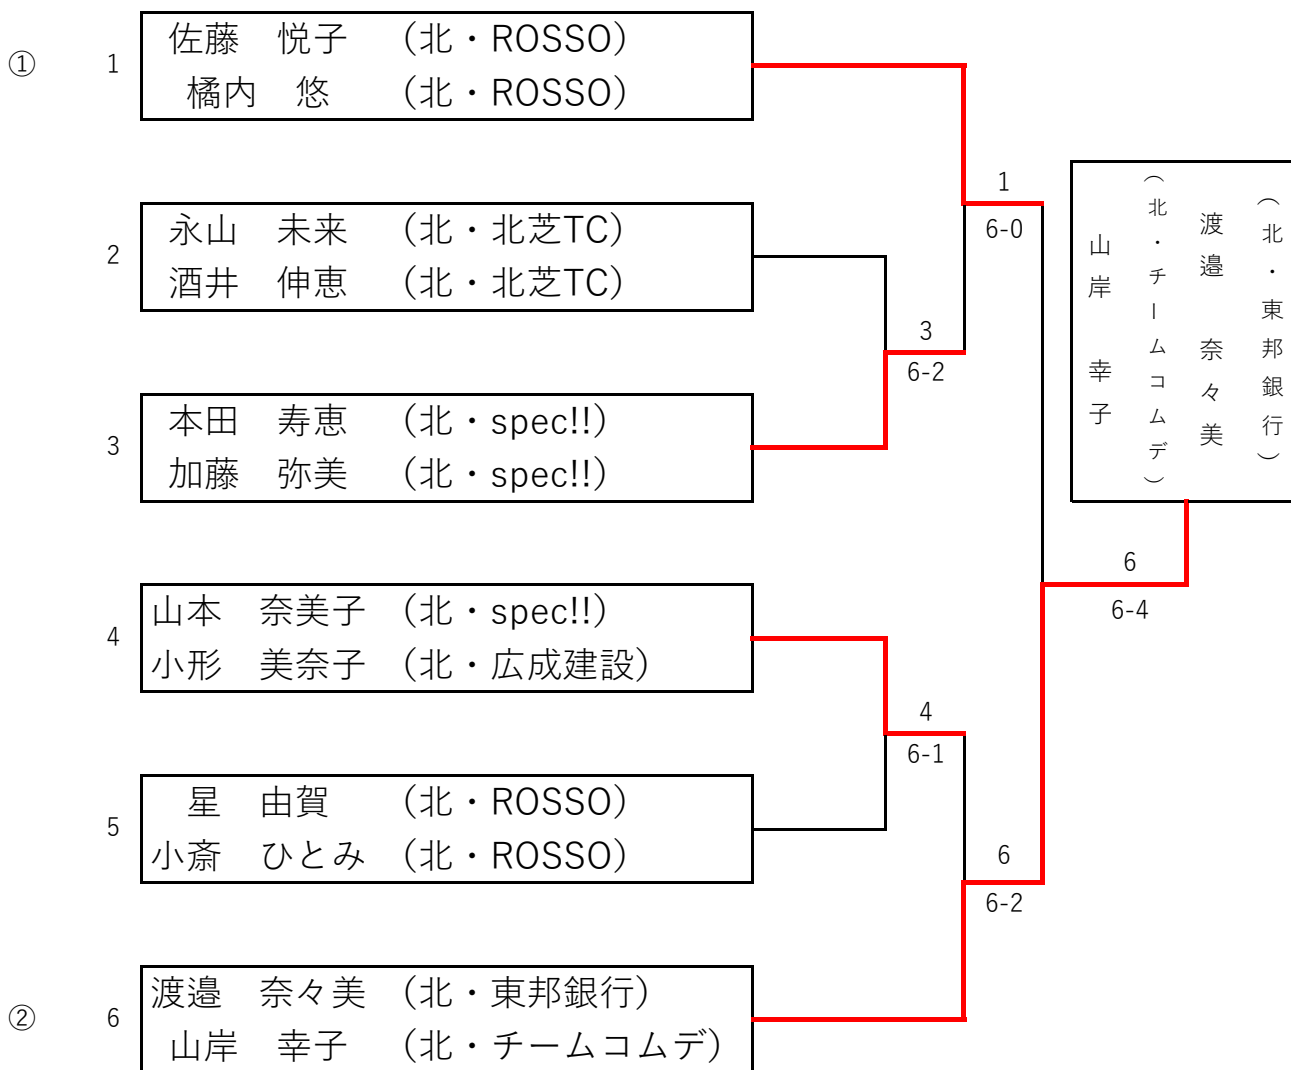

一般女子の部

シード	No.	氏名・所属	1R	SF	F	winner

1シード 佐藤・橘内 , 2シード 渡邊・山岸