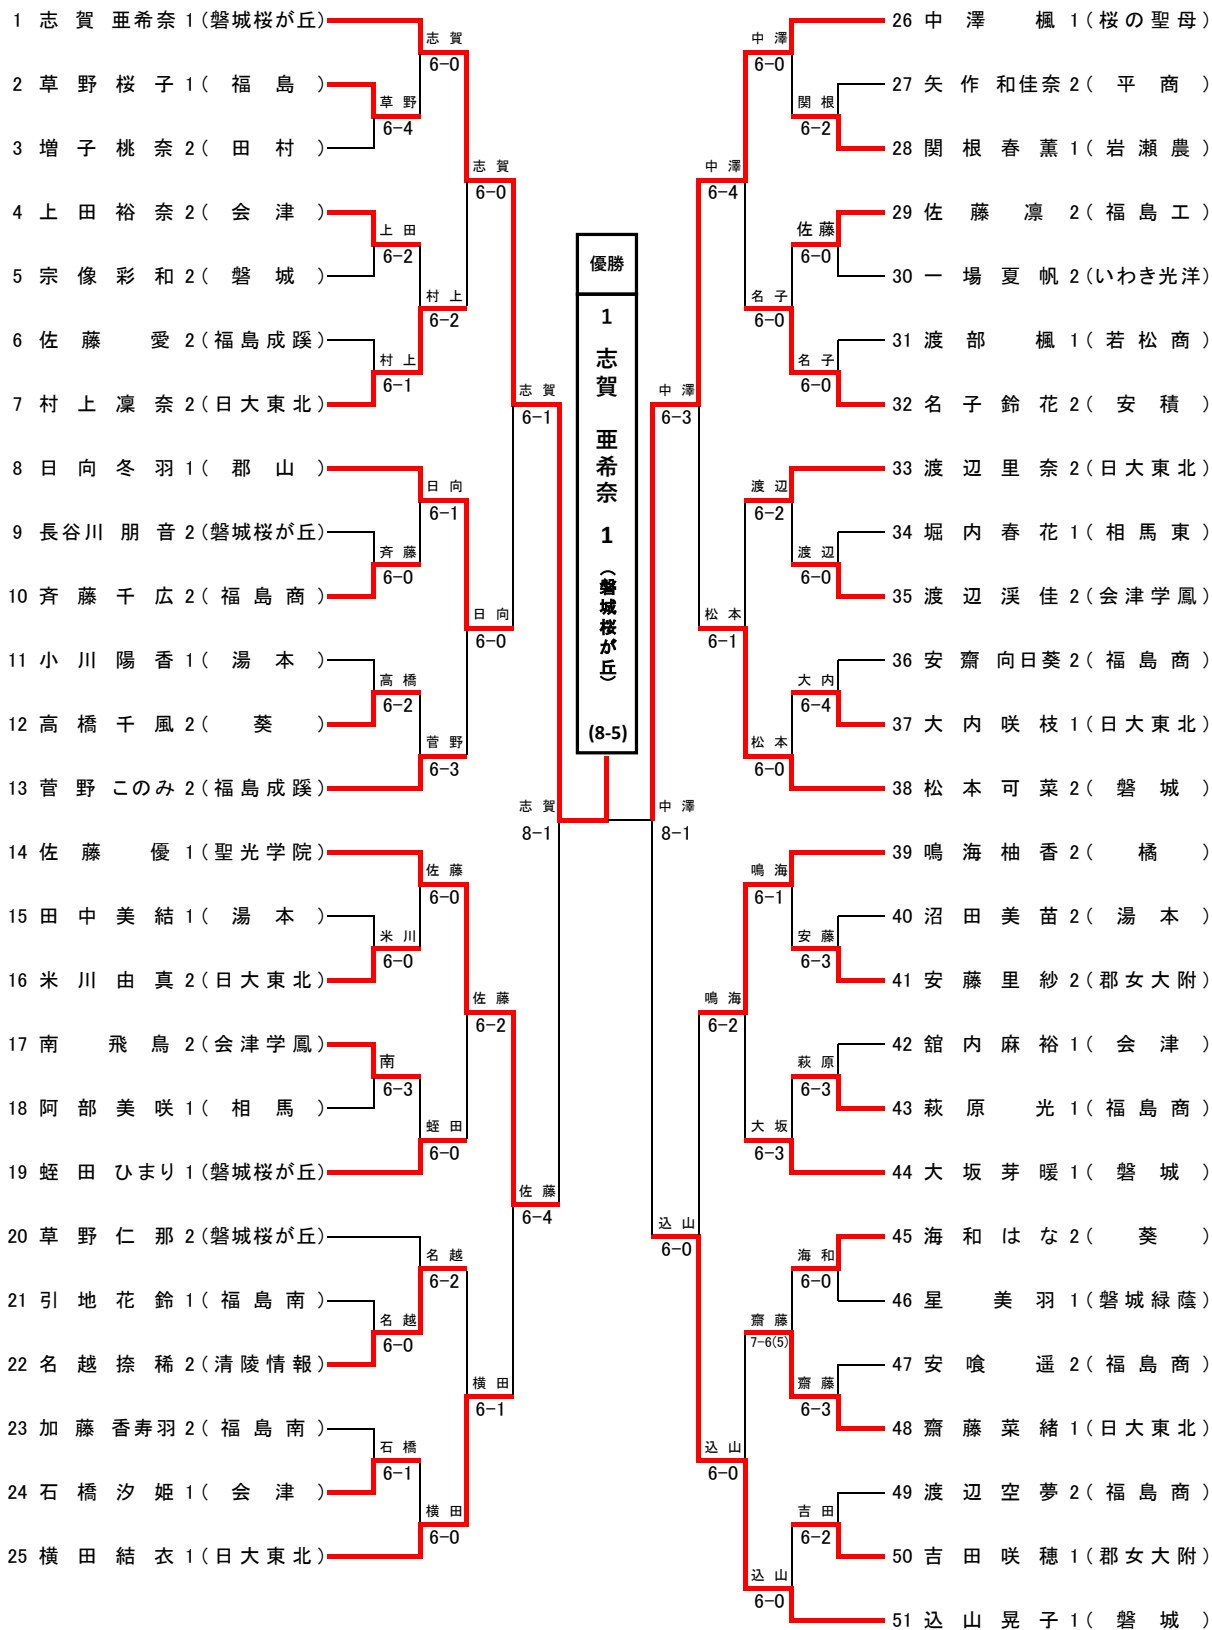

女子シングルス

- 1 志賀 亜希奈 1 (磐城桜が丘)
- 2 草野 桜子 1 (福島)
- 3 増子 桃奈 2 (田村)
- 4 上田 裕奈 2 (会津)
- 5 宗像 彩和 2 (磐城)
- 6 佐藤 愛 2 (福島成蹊)
- 7 村上 凜奈 2 (日大東北)
- 8 日向 冬羽 1 (郡山)
- 9 長谷川 朋音 2 (磐城桜が丘)
- 10 斉藤 千広 2 (福島商)
- 11 小川 陽香 1 (湯本)
- 12 高橋 千風 2 (葵)
- 13 菅野 このみ 2 (福島成蹊)
- 14 佐藤 優 1 (聖光学院)
- 15 田中美 結 1 (湯本)
- 16 米川 由真 2 (日大東北)
- 17 南 飛鳥 2 (会津学鳳)
- 18 阿部 美咲 1 (相馬)
- 19 蛭田 ひまり 1 (磐城桜が丘)
- 20 草野 仁那 2 (磐城桜が丘)
- 21 引地 花鈴 1 (福島南)
- 22 名越 捺稀 2 (清陵情報)
- 23 加藤 香寿羽 2 (福島南)
- 24 石橋 汐姫 1 (会津)
- 25 横田 結衣 1 (日大東北)

- 26 中澤 楓 1 (桜の聖母)
- 27 矢作 和佳奈 2 (平商)
- 28 関根 春薫 1 (岩瀬農)
- 29 佐藤 凜 2 (福島工)
- 30 一場 夏帆 2 (いわき光洋)
- 31 渡部 楓 1 (若松商)
- 32 名子 鈴花 2 (安積)
- 33 渡辺 里奈 2 (日大東北)
- 34 堀内 春花 1 (相馬東)
- 35 渡辺 溪佳 2 (会津学鳳)
- 36 安齋 向日葵 2 (福島商)
- 37 大内 咲枝 1 (日大東北)
- 38 松本 可菜 2 (磐城)
- 39 鳴海 柚香 2 (橘)
- 40 沼田 美苗 2 (湯本)
- 41 安藤 里紗 2 (郡女大附)
- 42 舘内 麻裕 1 (会津)
- 43 萩原 光 1 (福島商)
- 44 大坂 芽暖 1 (磐城)
- 45 海和 はな 2 (葵)
- 46 星 美羽 1 (磐城緑蔭)
- 47 安喰 遥 2 (福島商)
- 48 齋藤 菜緒 1 (日大東北)
- 49 渡辺 空夢 2 (福島商)
- 50 吉田 咲穂 1 (郡女大附)
- 51 込山 晃子 1 (磐城)