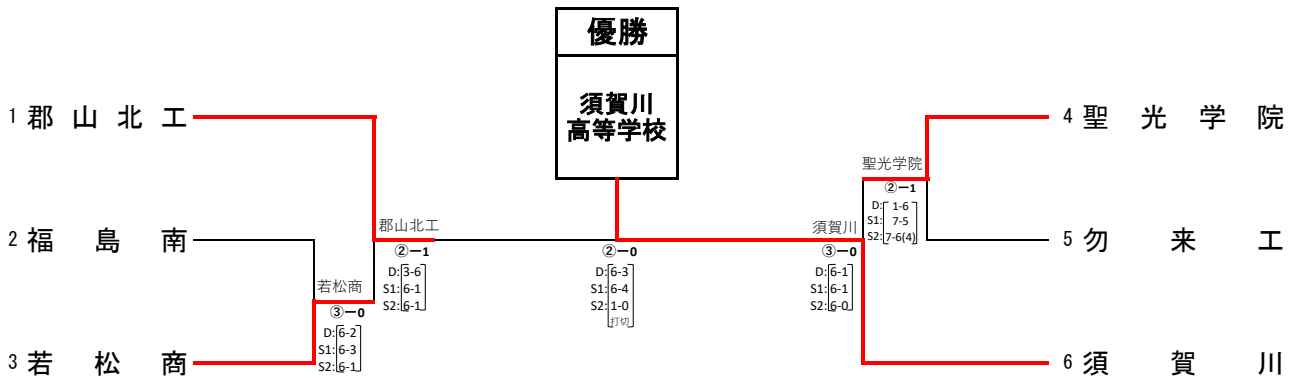

男子団体戦(4人制)