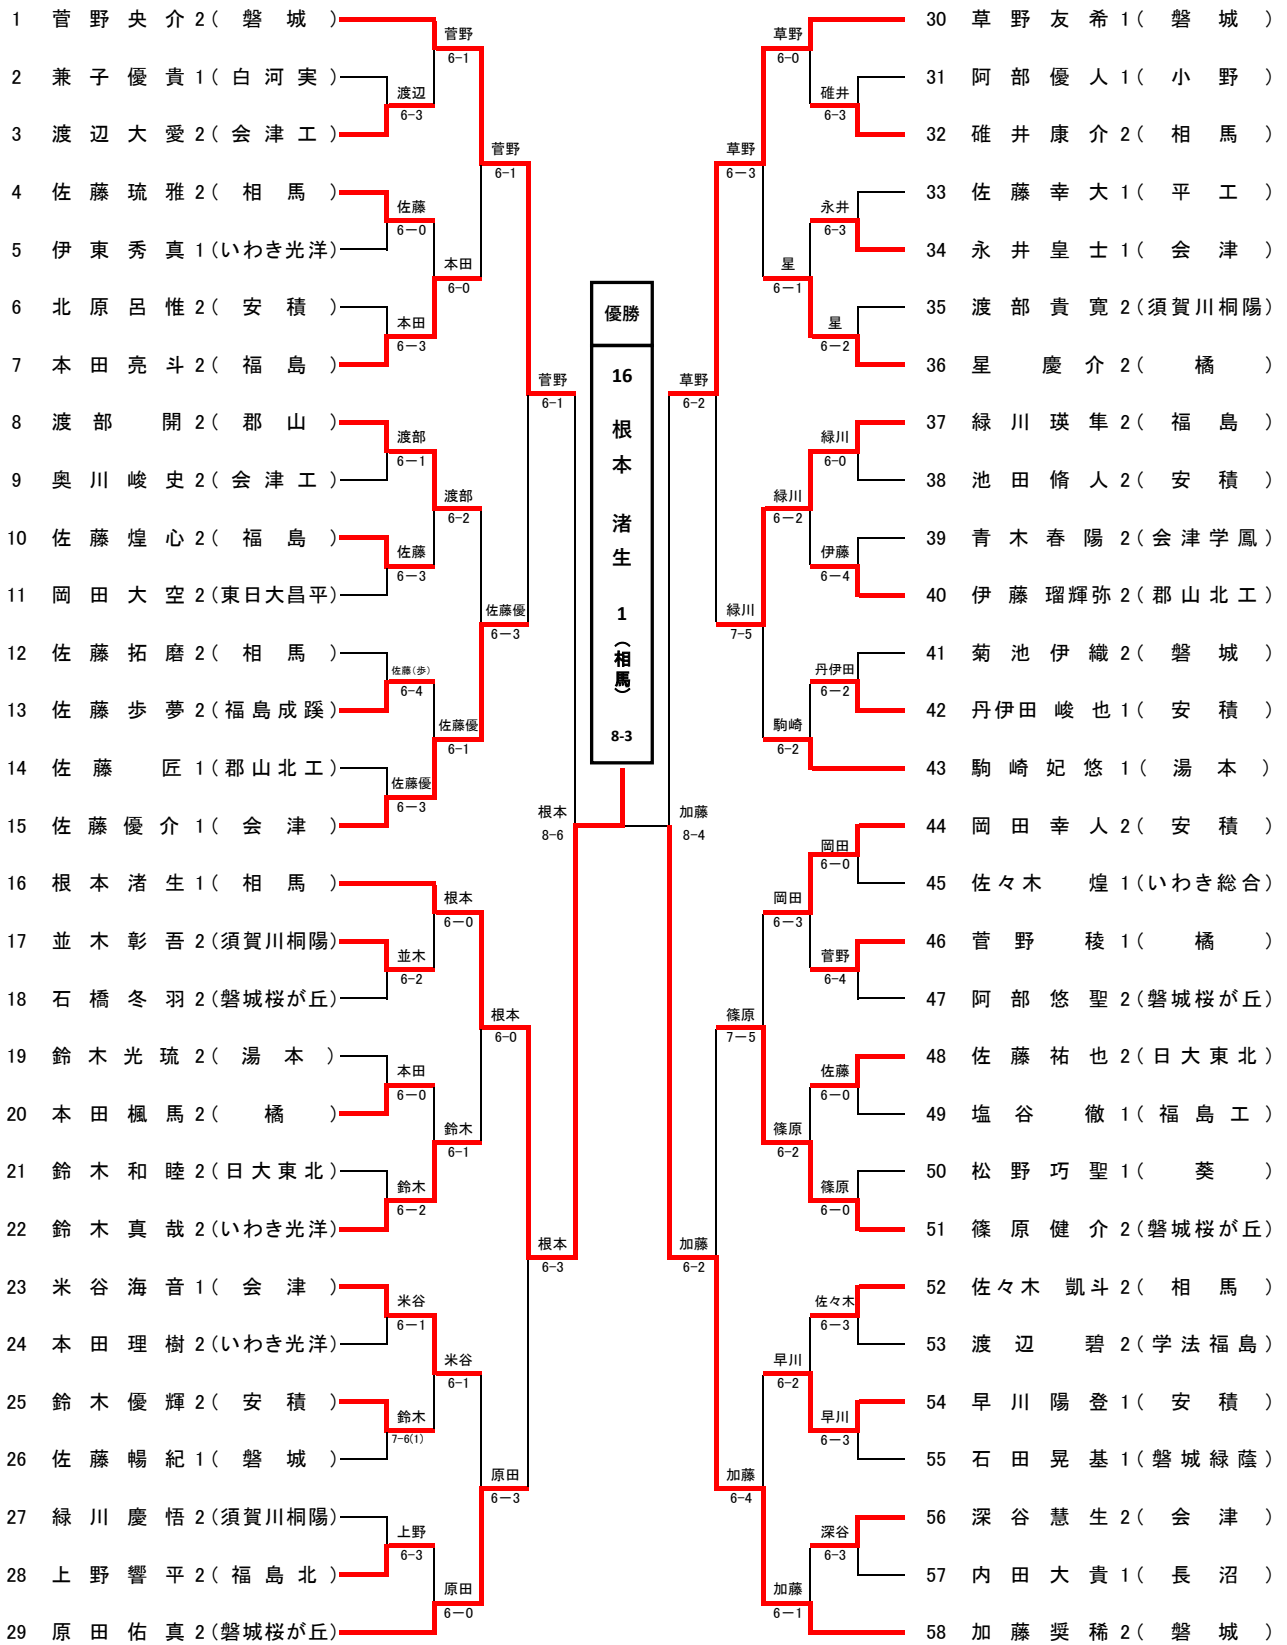

男子シングルス

3位決定戦

5-8位決定戦

7位決定戦