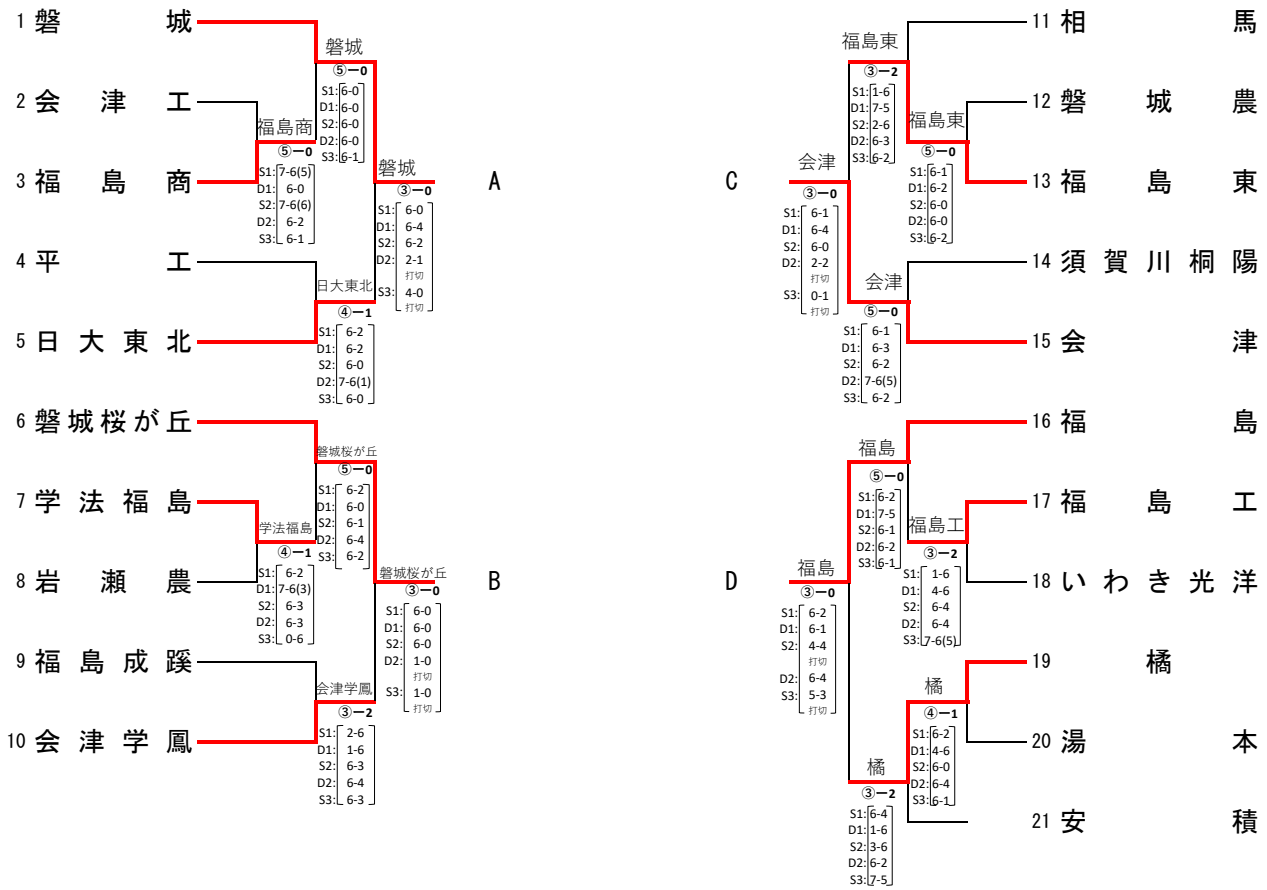

女子		
順位	選手名	学校名
1	志賀亜希奈	磐城桜が丘
2	中澤楓	桜の聖母
3	込山晃子	磐城
4	佐藤優	聖光学院
5	松本可菜	磐城
6	横田結衣	日大東北
7	日向冬羽	郡山
8	鳴海柚香	橘

男子団体戦

予選トーナメント

決勝リーグ

	学校名		A	B	C	D	勝敗	順位
A	磐城		/	④-1	④-1	⑤-0	3勝 0敗	1
		S1		6-1	6-4	6-1		
		D1		6-0	6-1	6-3		
		S2		6-4	6-2	6-2		
		D2		1-6	1-6	6-0		
		S3		6-0	6-0	6-1		
B	磐城桜が丘		1-4	/	④-1	1-4	1勝 2敗	3
		S1	1-6		7-6(3)	4-6		
		D1	0-6		6-2	6-4		
		S2	4-6		6-0	1-6		
		D2	6-1		6(5)-7	4-6		
		S3	0-6		7-6(1)	2-6		
C	会津		1-4	1-4	/	2-3	0勝 3敗	4
		S1	4-6	6(3)-7		6-7(3)		
		D1	1-6	2-6		6-2		
		S2	2-6	0-6		0-6		
		D2	6-1	7-6(5)		6-3		
		S3	0-6	6(1)-7		3-6		
D	福島		0-5	④-1	③-2	/	2勝 1敗	2
		S1	1-6	6-4	7-6(3)			
		D1	3-6	4-6	2-6			
		S2	2-6	6-1	6-0			
		D2	0-6	6-4	3-6			
		S3	1-6	6-2	6-3			