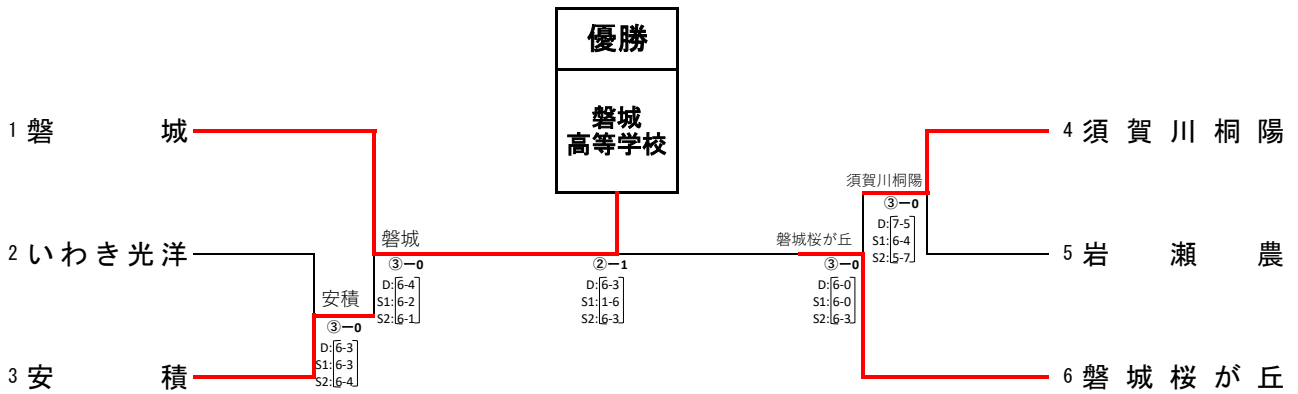

女子団体戦(4人制)