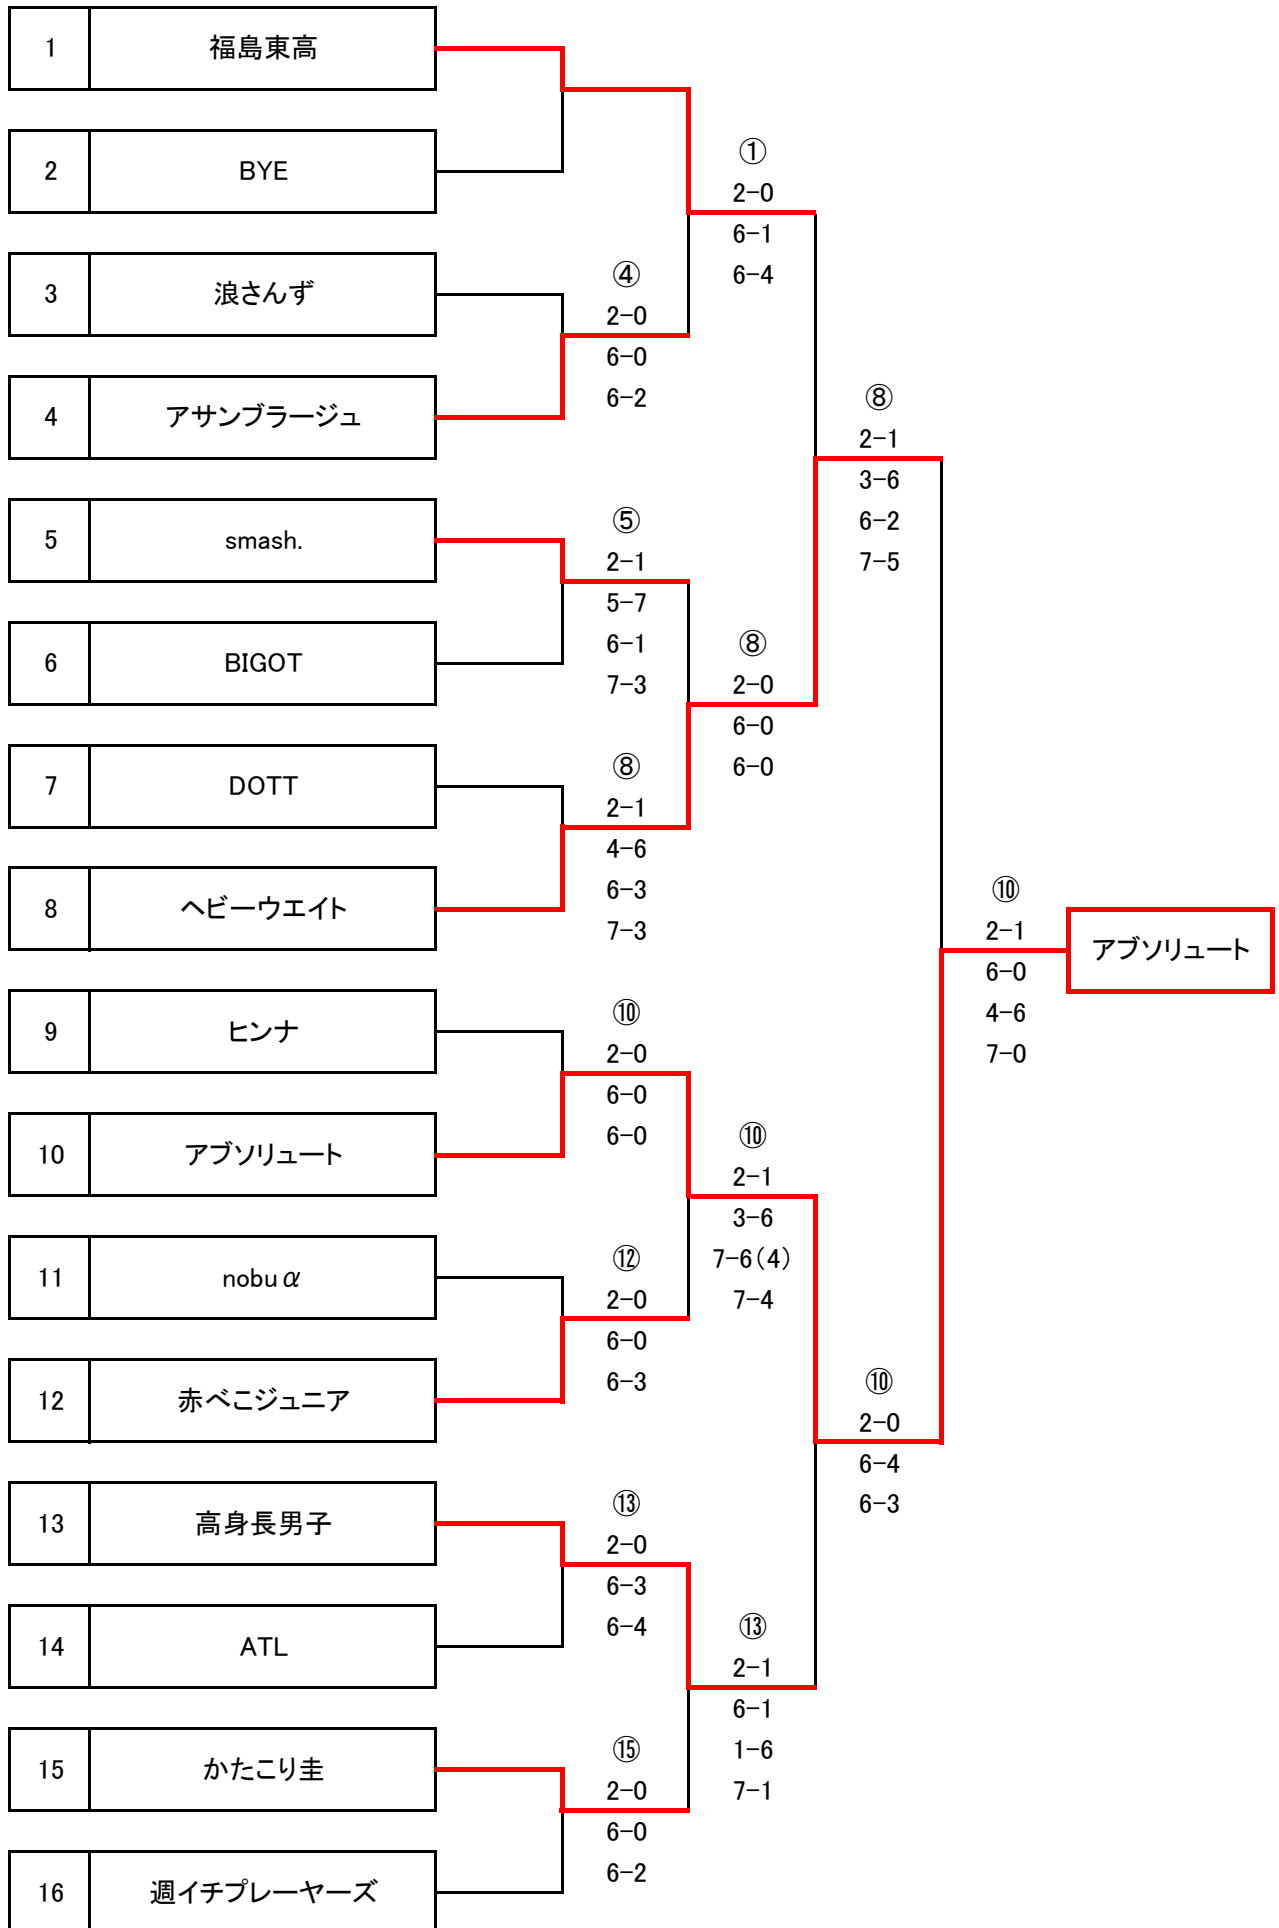

【 第11回 あづまチーム対抗テニス大会 男子 】