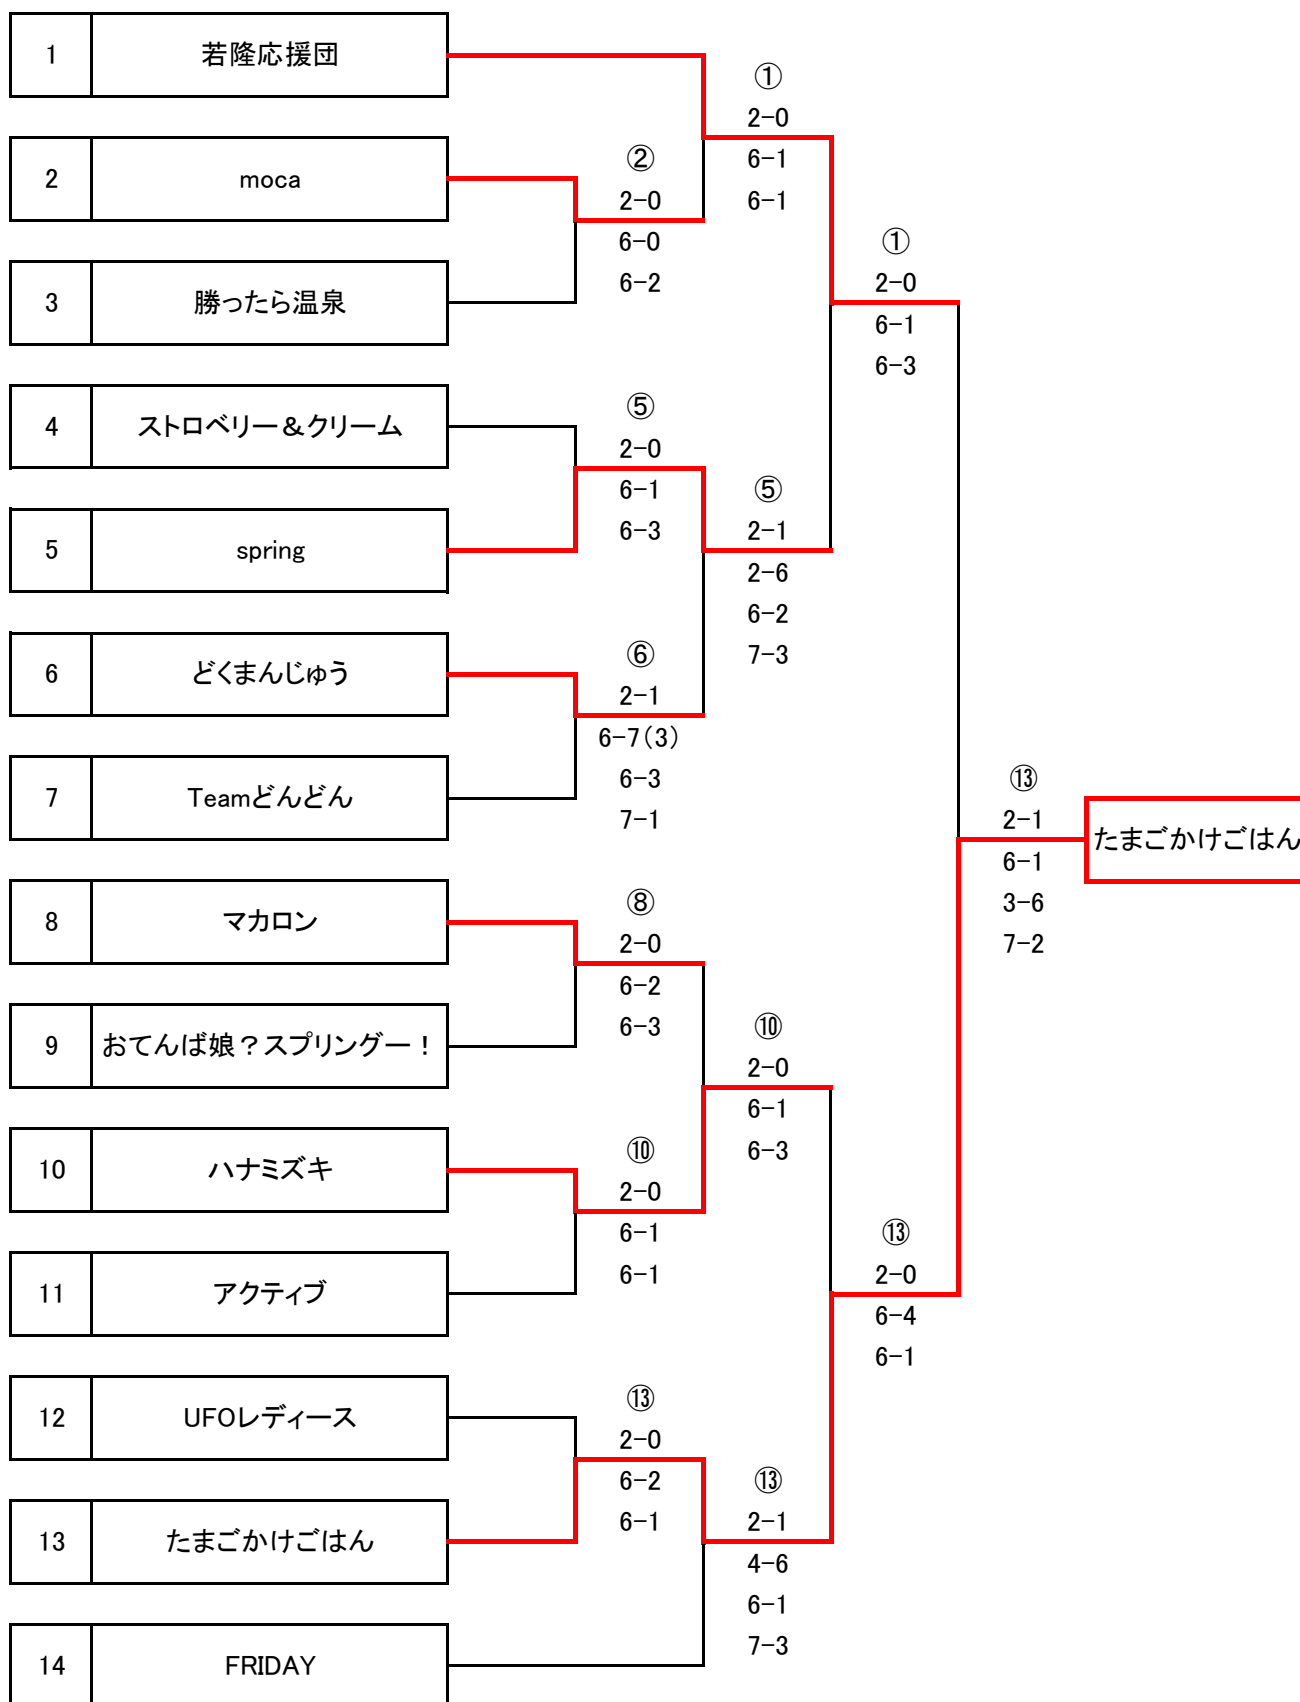

〈 連絡事項 〉

※プラクティクスコートは各チームコート割を確認して練習してください

【 第11回 あづまチーム対抗テニス大会 男子 】

【 第11回 あづまチーム対抗テニス大会 女子 】

【 第11回 あづまチーム対抗テニス大会 ミックス 】

【 第11回 あづまチーム対抗テニス大会 男子 】

	3	浪さんず	●	0	-	2	○	4	アサンブラージュ
D1		旗野 遊佐	●	0	-	6	○		寺島 佐藤
D2		浪岡 菅野	●	2	-	6	○		山口 寺島
D3				-					
				-					
				-					