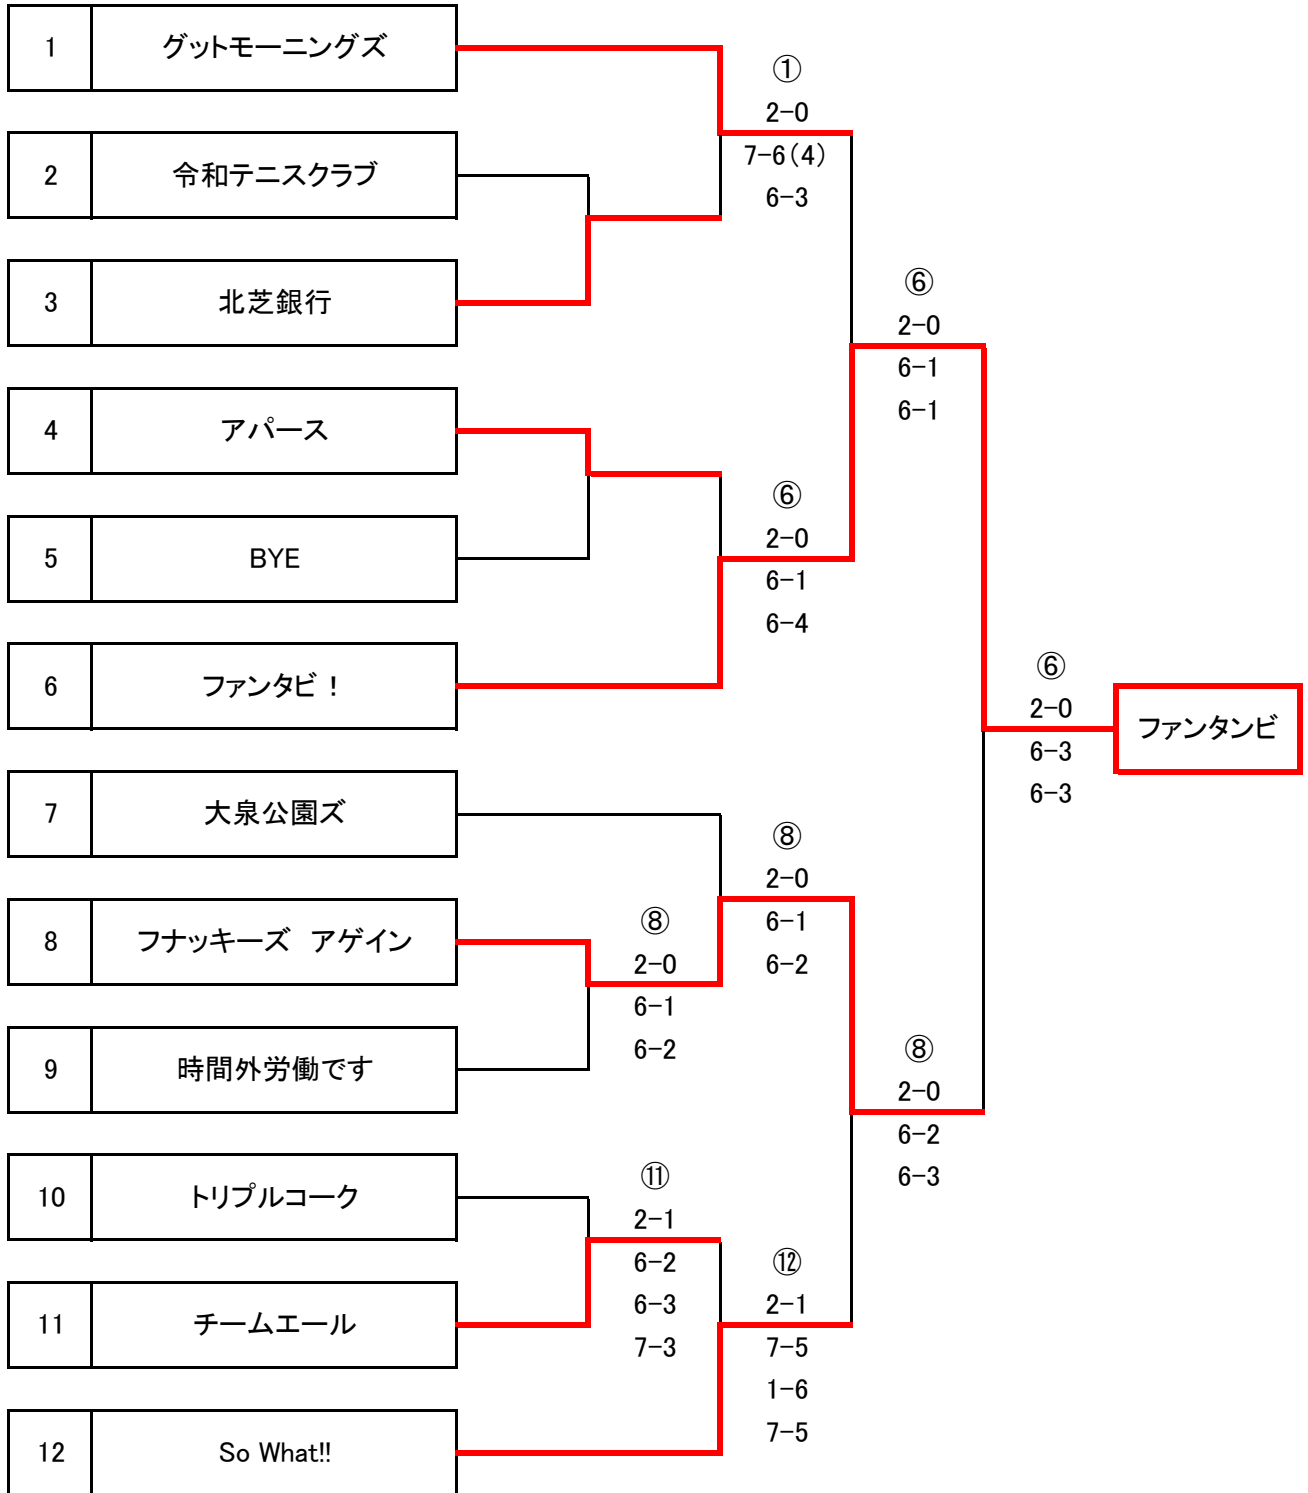

〈 連絡事項 〉

※プラクティクスコートは各チームコート割を確認して練習してください

【 第11回 あづまチーム対抗テニス大会 男子 】

【 第11回 あづまチーム対抗テニス大会 女子 】

【 第11回 あづまチーム対抗テニス大会 ミックス 】

【 第11回 あづまチーム対抗テニス大会 男子 】

	3	浪さんず	●	0	-	2	○	4	アサンブラージュ
D1		旗野 遊佐	●	0	-	6	○		寺島 佐藤
D2		浪岡 菅野	●	2	-	6	○		山口 寺島
D3				-					
				-					
				-					