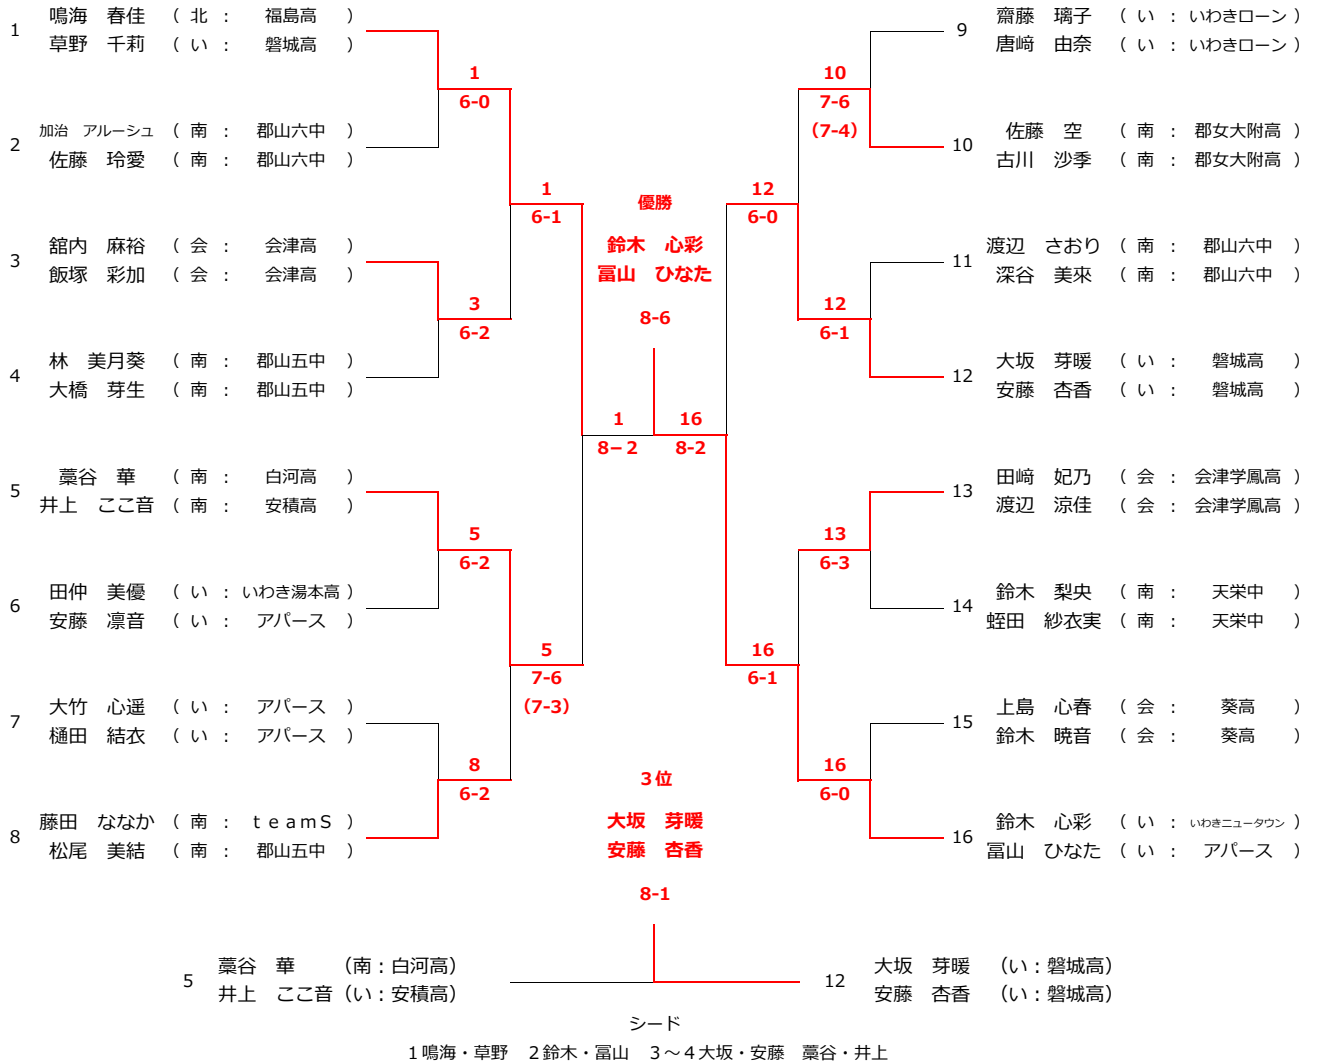

U16女子ダブルス

シード
1 鳴海・草野 2 鈴木・富山 3~4 大坂・安藤 藁谷・井上