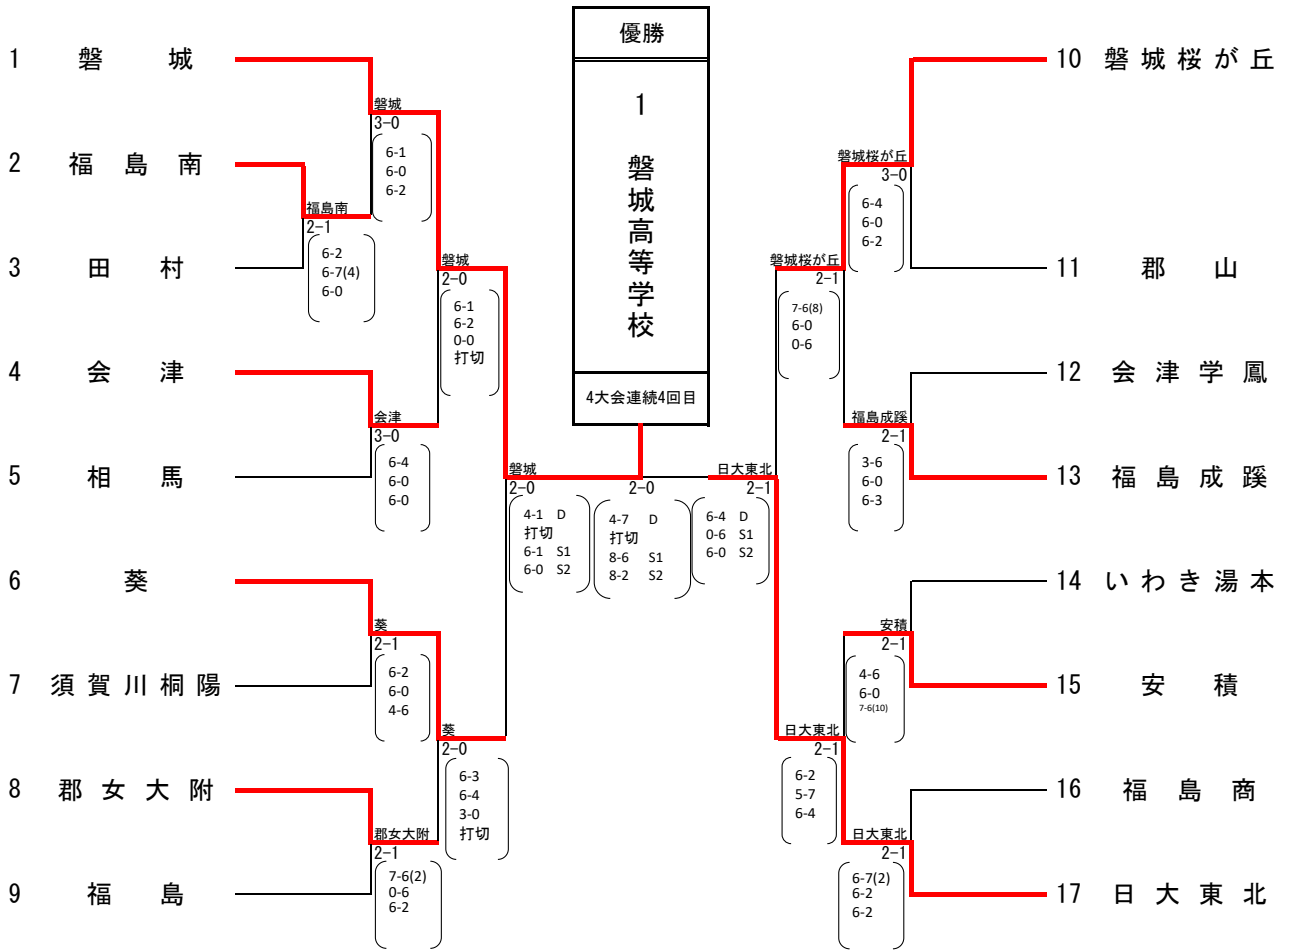

第1位・第2位の選手は、7月28日から高知県で行われる全国大会に出場します。

第1位から第4位の選手は、6月25日から秋田県で行われる東北大会に出場します。

ダブルス

男子

女子

1位	根本 渚生	相馬高等学校	1位	志賀 亜希奈	磐城桜が丘高等学校
	根本 陽生			蛭田 ひまり	
2位	篠原 健介	磐城桜が丘高等学校	2位	松本 可菜	磐城高等学校
	原田 佑真			込山 晃子	
3位	菅野 央介	磐城高等学校	3位	横田 結衣	日本大学東北高等学校
	種田 嘉人			大内 咲枝	
4位	米谷 海音	会津高等学校	4位	村上 凜奈	日本大学東北高等学校
	佐藤 優介			渡辺 里奈	

第1位の選手は、7月28日から高知県で行われる全国大会に出場します。

第1位・第2位の選手は、6月25日から秋田県で行われる東北大会に出場します。

男子団体戦

8 会津 ———— 相馬 2-1 ———— 27 相馬

(2-6
6-4
6-1)

女子団体戦

3位決定戦

男子