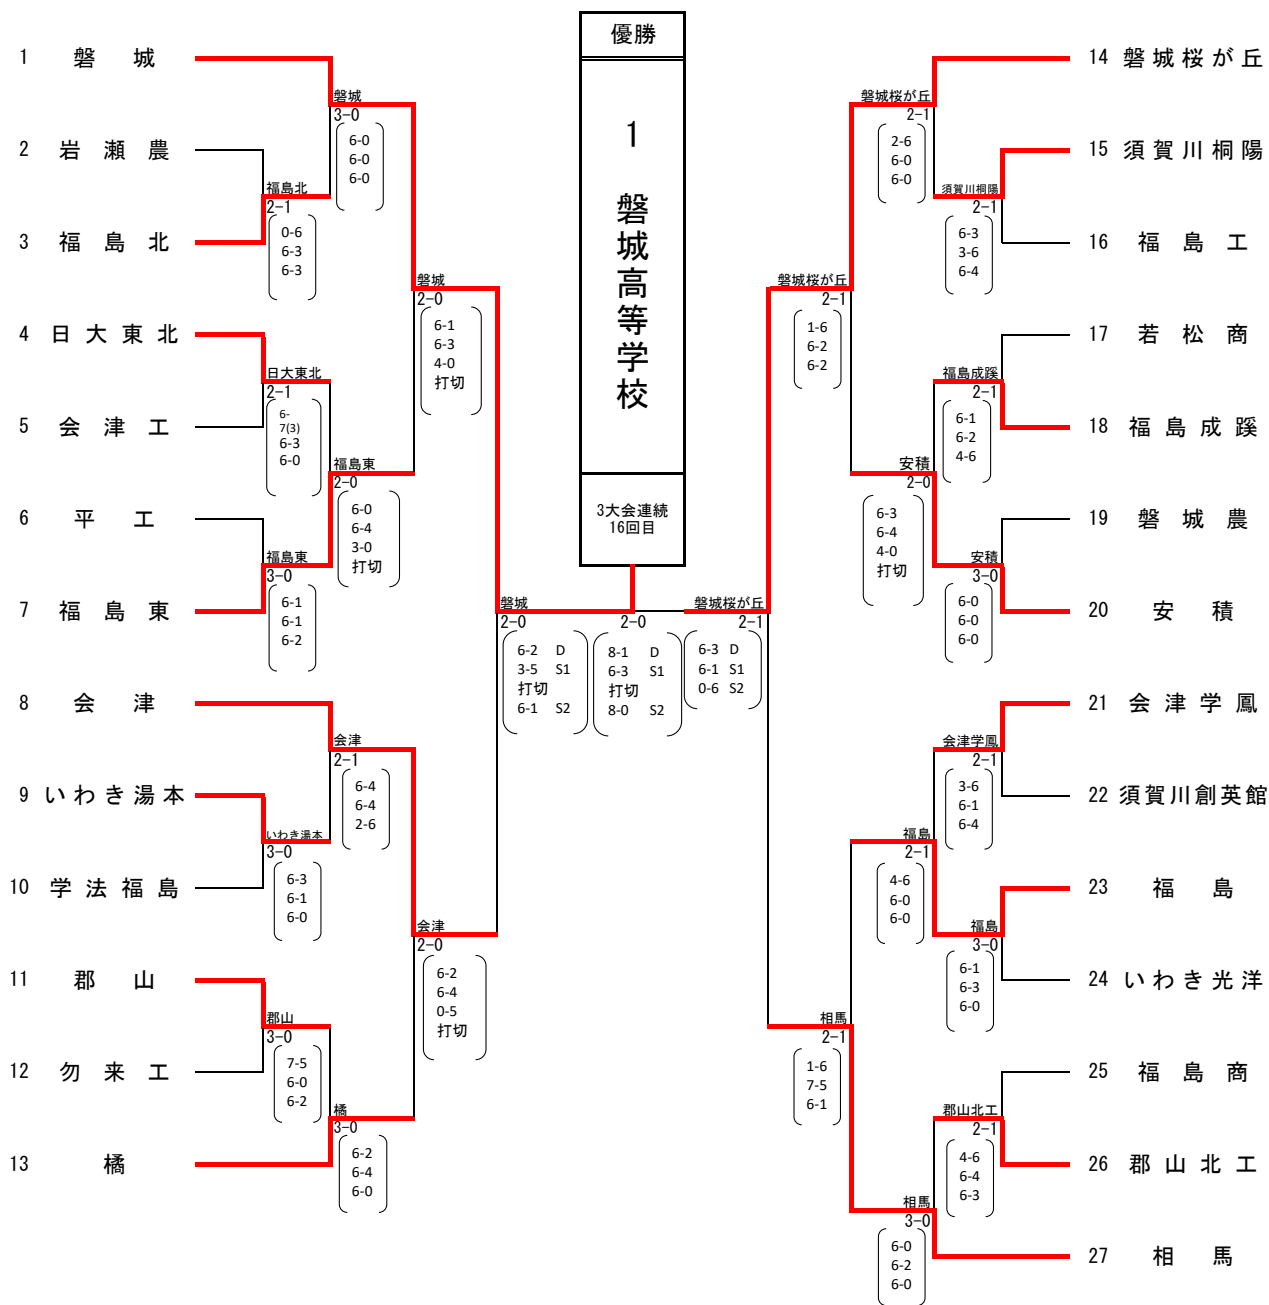

第1位・第2位の選手は、7月28日から高知県で行われる全国大会に出場します。

第1位から第4位の選手は、6月25日から秋田県で行われる東北大会に出場します。

ダブルス

男子

女子

1位	根本 渚生	相馬高等学校	1位	志賀 亜希奈	磐城桜が丘高等学校
	根本 陽生			蛭田 ひまり	
2位	篠原 健介	磐城桜が丘高等学校	2位	松本 可菜	磐城高等学校
	原田 佑真			込山 晃子	
3位	菅野 央介	磐城高等学校	3位	横田 結衣	日本大学東北高等学校
	種田 嘉人			大内 咲枝	
4位	米谷 海音	会津高等学校	4位	村上 凜奈	日本大学東北高等学校
	佐藤 優介			渡辺 里奈	

第1位の選手は、7月28日から高知県で行われる全国大会に出場します。

第1位・第2位の選手は、6月25日から秋田県で行われる東北大会に出場します。

男子団体戦

8 会津 ———— 相馬 2-1 ———— 27 相馬

(2-6
6-4
6-1)

女子団体戦

3位決定戦

男子