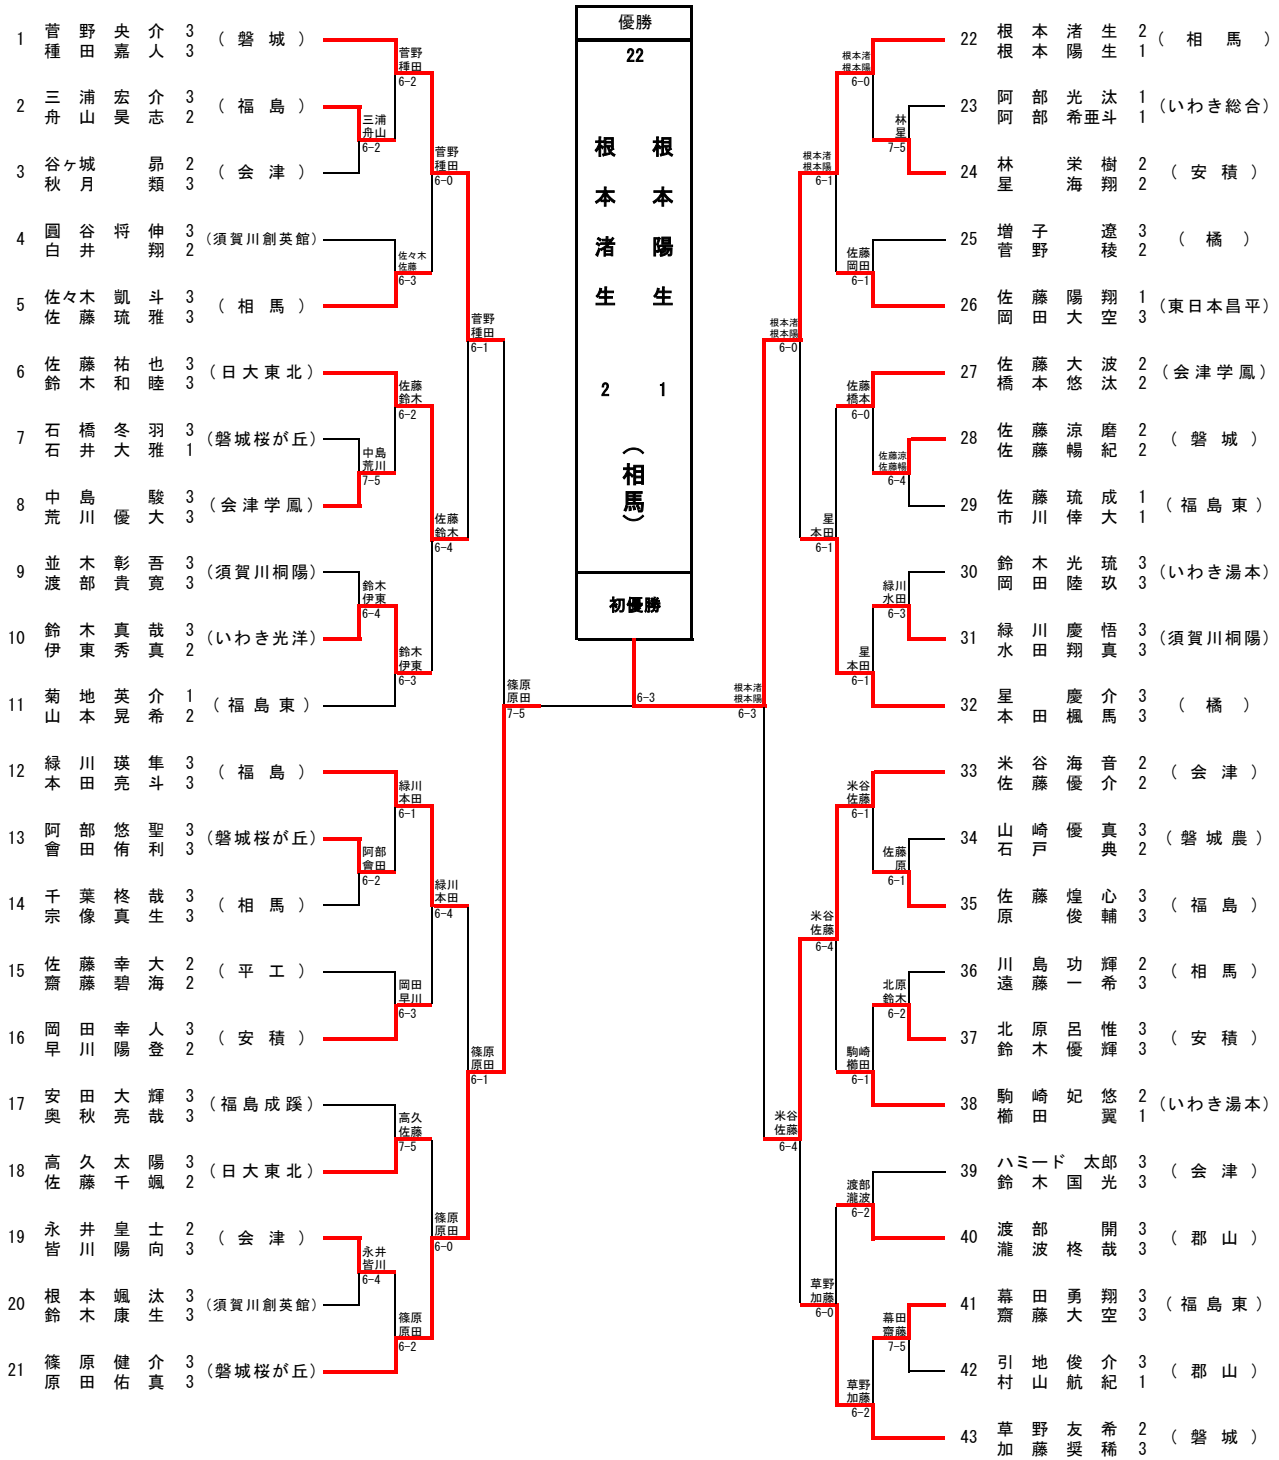

男子ダブルス

1 菅野 央 3 (磐城)
種田 嘉 3

33 米谷 海 2 (会津)
佐 藤 優 2