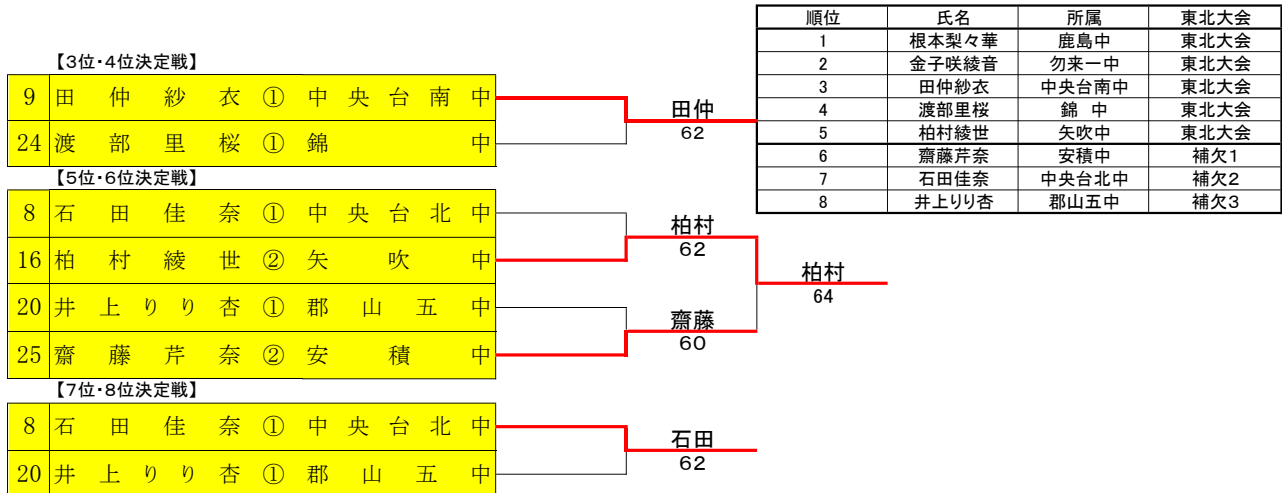

1. 根本梨々華 2. 金子咲綾音 3~4. 渡部里桜・田仲紗衣 5~8. 山添琳野・柏村綾世・石田佳奈・齋藤芹奈