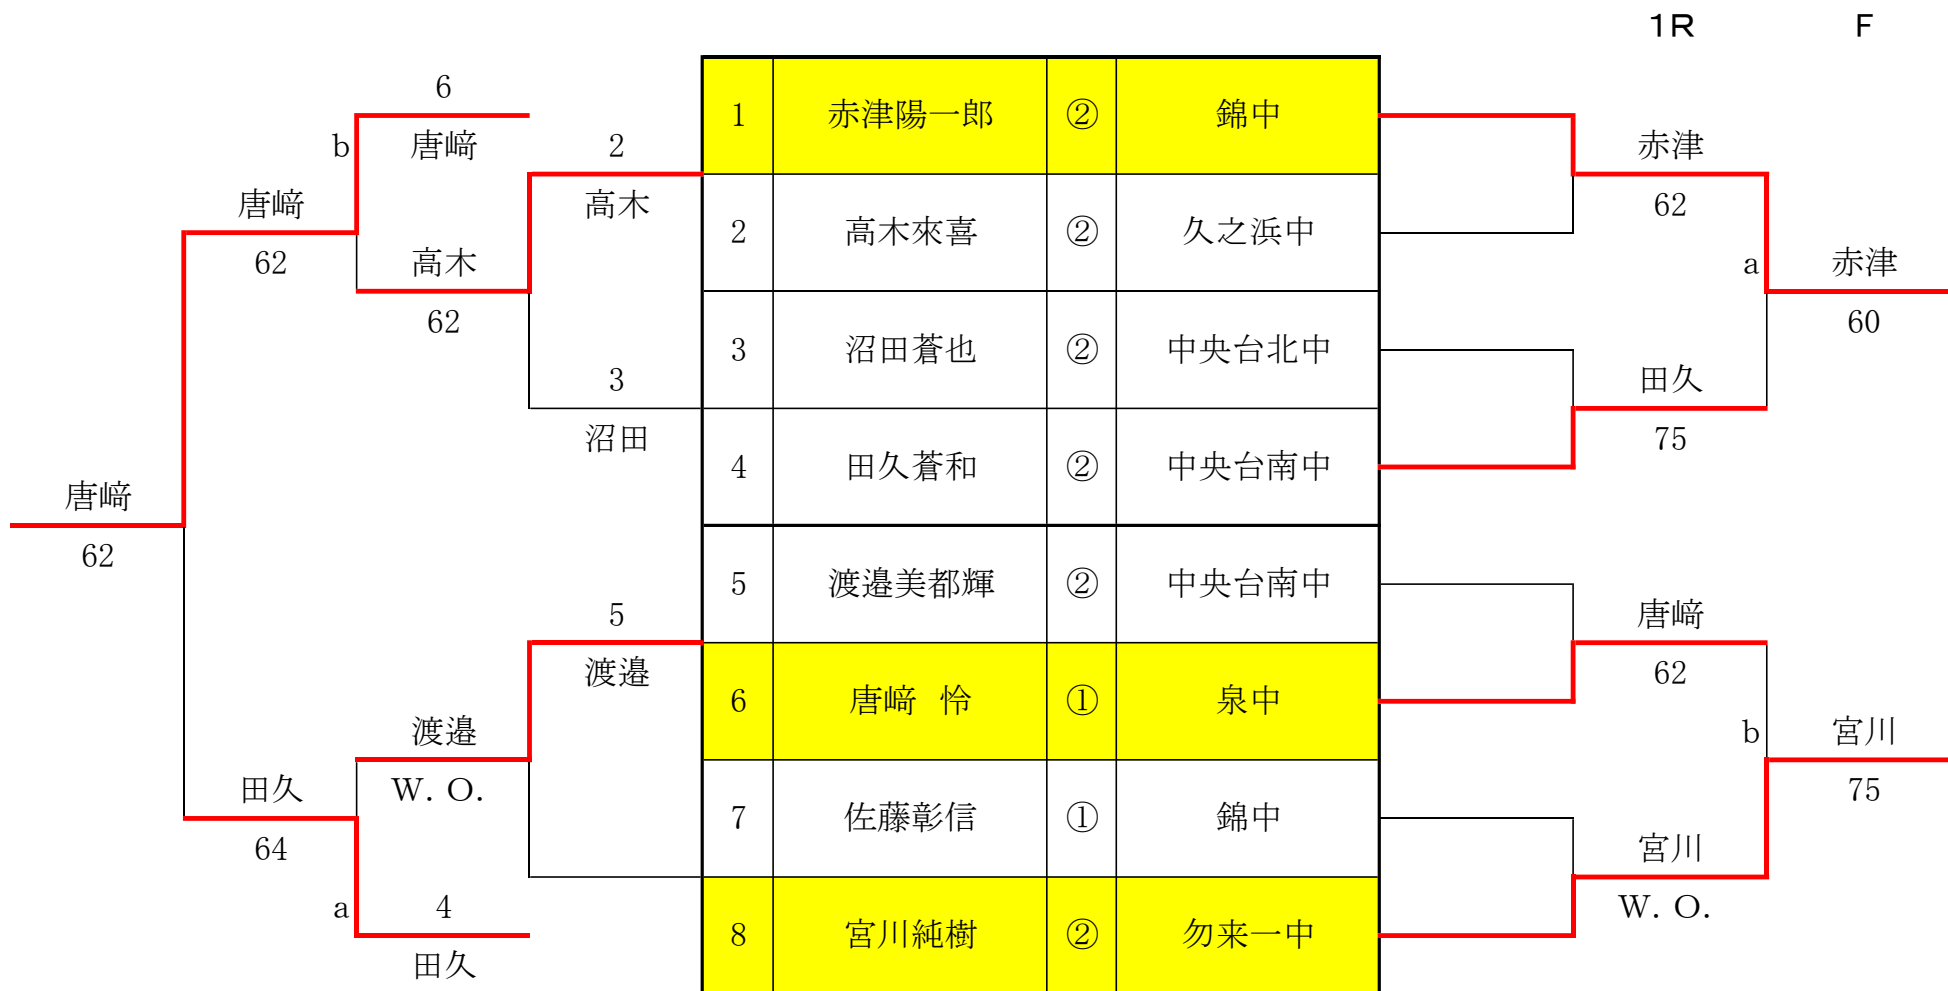

<県北男子シングルス：1名>

本戦枠：1

県北男子予選参加者1名のため、予選を行いません。

1	矢吹悠希登	②	本宮一中
---	-------	---	------

<県北女子シングルス：1名>

本戦枠：1

県北女子予選参加者1名のため、予選を行いません。

1	平間聖	①	福島三中
---	-----	---	------

<県南女子シングルス：1名>

本戦枠：1

県南女子予選参加者1名のため、予選を行いません。

1	太田すみれ	①	ひらた清風中
---	-------	---	--------

＜いわき男子シングルス：8名＞

本戦枠：3名

<いわき女子シングルス：5名>

本戦枠：3名