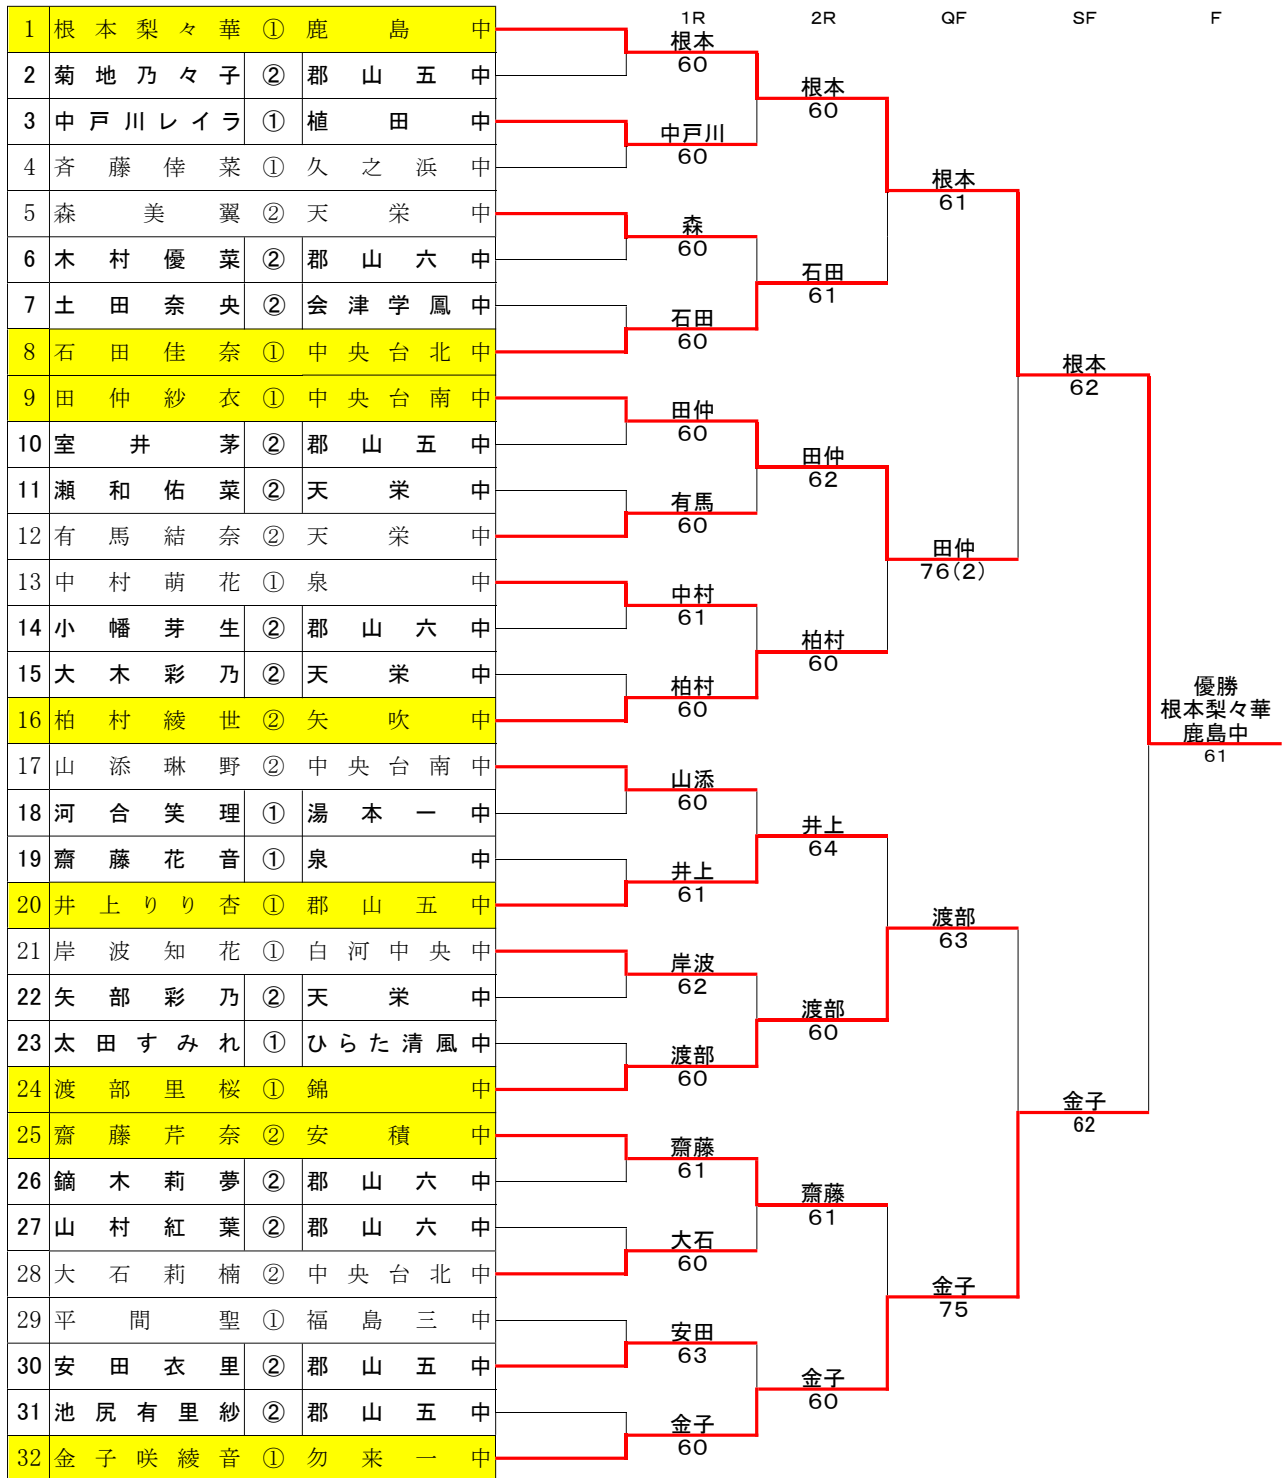

第36回 福島県中学生テニス選手権大会 兼 東北中学生テニス選手権大会・福島県予選会<男子シングルス>

順位	氏名	所属	1R	2R	QF	SF	F
1	高野 洗平	蓬萊中	高野 62	高野 62	高野 62	高野 61	優勝
2	齋藤 秀成	郡山六中					
3	佐藤 亮	須賀川二中	佐藤 75				
4	下山田 清人	泉中					
5	八島 柊人	岳陽中	八島 60	八島 64			
6	廣瀬 蒼空	天栄中					
7	森 海翔	郡山六中	吉原 60				
8	吉原 大貴	緑ヶ丘中					
9	人見 竜聖	北信中	人見 60	人見 63	人見 62		
10	遠藤 維月	郡山五中					
11	古川 達稀	郡山六中	森 61				
12	森 隆平	郡山五中					
13	大友 雅人	会津若松サレオ学園中	佐藤 75				
14	佐藤 佑樹	若松五中		金成 62			
15	宮川 純樹	勿来一中	金成 63				
16	金成 幸星	好間中					
17	島貫 夏成	福大附属中	島貫 60	島貫 62			
18	矢吹 悠希登	本宮一中					
19	平山 慶	小原田中	長瀬 61				
20	長瀬 颯太	磐城緑蔭中					
21	鎌田 和至	勿来一中	鎌田 60				
22	野口 遥	郡山五中		高木 61			
23	菅野 拳慎	須賀川二中	高木 60				
24	高木 大輔	北信中					
25	菊地 駿太	岳陽中	菊地 60	菊地 62			
26	菅野 陽介	郡山六中					
27	赤津 陽一郎	錦中	赤津 63				
28	鈴木 湊介	植田東中					
29	松尾 佳治	郡山五中	松尾 64				
30	唐崎 怜	泉中		山田 61			
31	吉田 智晴	天栄中	山田 60				
32	山田 和輝	勿来一中					

1. 高野洗平 2. 山田和輝 3~4. 高木大輔・人見竜聖 5~8. 金成幸星・島貫夏成・菊地駿太・吉原大貴

【3位・4位決定戦】

9	人見 竜聖	北信中	人見 63
17	島貫 夏成	福大附属中	

【5位・6位決定戦】

5	八島 柊人	岳陽中	八島 63
16	金成 幸星	好間中	
24	高木 大輔	北信中	高木 61
25	菊地 駿太	岳陽中	高木 63

【7位・8位決定戦】

16	金成 幸星	好間中	菊地 64
25	菊地 駿太	岳陽中	

順位	氏名	所属	東北大会
1	高野洗平	蓬萊中	東北大会
2	山田和輝	勿来一中	東北大会
3	人見竜聖	北信中	東北大会
4	島貫夏成	福大附属中	東北大会
5	高木大輔	北信中	東北大会
6	八島柊人	岳陽中	補欠1
7	菊地駿太	岳陽中	補欠2
8	金成幸星	好間中	補欠3

第36回 福島県中学生テニス選手権大会 兼 東北中学生テニス選手権大会・福島県予選会<女子シングルス>

1. 根本梨々華 2. 金子咲綾音 3~4. 渡部里桜・田仲紗衣 5~8. 山添琳野・柏村綾世・石田佳奈・齋藤芹奈