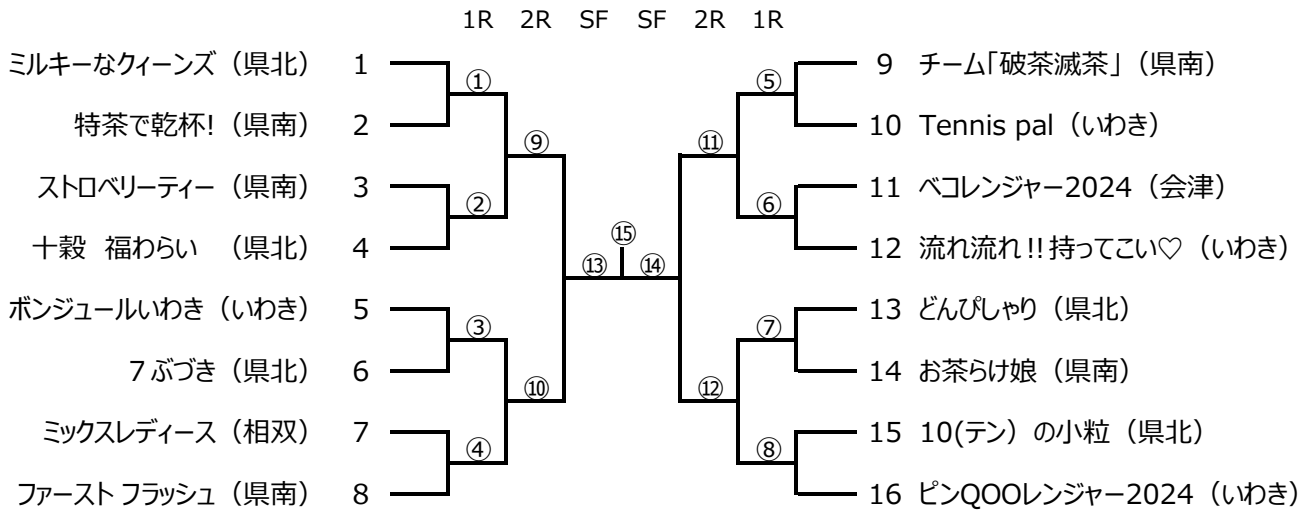

第43回 中テレ・若松杯 福島県女子 地区対抗戦

本戦トーナメント

<シード順位>

1. 1 ミルキーなクィーンズ (県北)
2. 2 ピンQOOLレンジャー2024 (いわき)
- 3-4 ボンジュールいわき (いわき)、流れ流れ!! 持ってこい♡ (いわき)