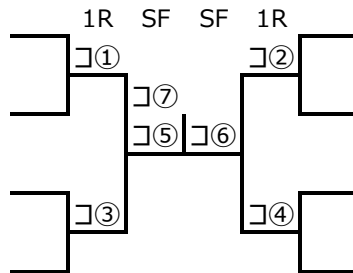

プラクティスコート割

練習時間 8:30-9:00 8:55 監督会議 9:15 開会式

コート	チーム名	コート	チーム名
1	ミルキーなクィーンズ（県北）	11	ベコレンジャー2024（会津）
2	特茶で乾杯！（県南）	12	流れ流れ!! 持ってこい♡（いわき）
3	ストロベリーティー（県南）	13	どんぴしゃり（県北）
4	十穀 福わらい（県北）	14	お茶らけ娘（県南）
5	ボンジュールいわき（いわき）	15	10(テン) の小粒（県北）
6	7ぶづき（県北）	16	ピンQOOレンジャー2024（いわき）
7	ミックスレディース（相双）	17	
8	ファーストフラッシュ（県南）	18	
9	チーム「破茶滅茶」（県南）	19	
10	Tennis pal（いわき）	20	

第43回 中テレ・若松杯 福島県女子 地区対抗戦

本戦トーナメント

<シード順位>

- 1 ミルキーなクィーンズ (県北)
- 2 ピンQOOLレンジャー2024 (いわき)
- 3-4 ボンジュールいわき (いわき)、流れ流れ!! 持ってこい♡ (いわき)

コンソレーション

※ 6ゲーム先取、ノードバンテージ

◆テニスコートレイアウト(会津総合運動公園)

	1	2	3	4	5	6		7	8	9	10	
入口	トイレ、更衣室							本部				
	11	12	13	14	15	16		17	18	19	20	

◆コート割

コート	1	2	3	4	5	6	7	8	9	10	11	12	13	14	15	16	17	18	19	20
8:30	練習コート(コート割については別紙参照のこと)																			
9:15													開会式							
9:45	①				②				③				④							
10:45	⑤				⑥				⑦				⑧							
11:45	⑨		⑩			⑪			コ①	⑫		コ①		コ②						
13:15	⑨		⑩			⑪			コ①	⑫		コ①		コ②						
14:15	⑬				コンソレ				⑭				コンソレ							
14:45	コンソレ				コンソレ				⑮				コンソレ							